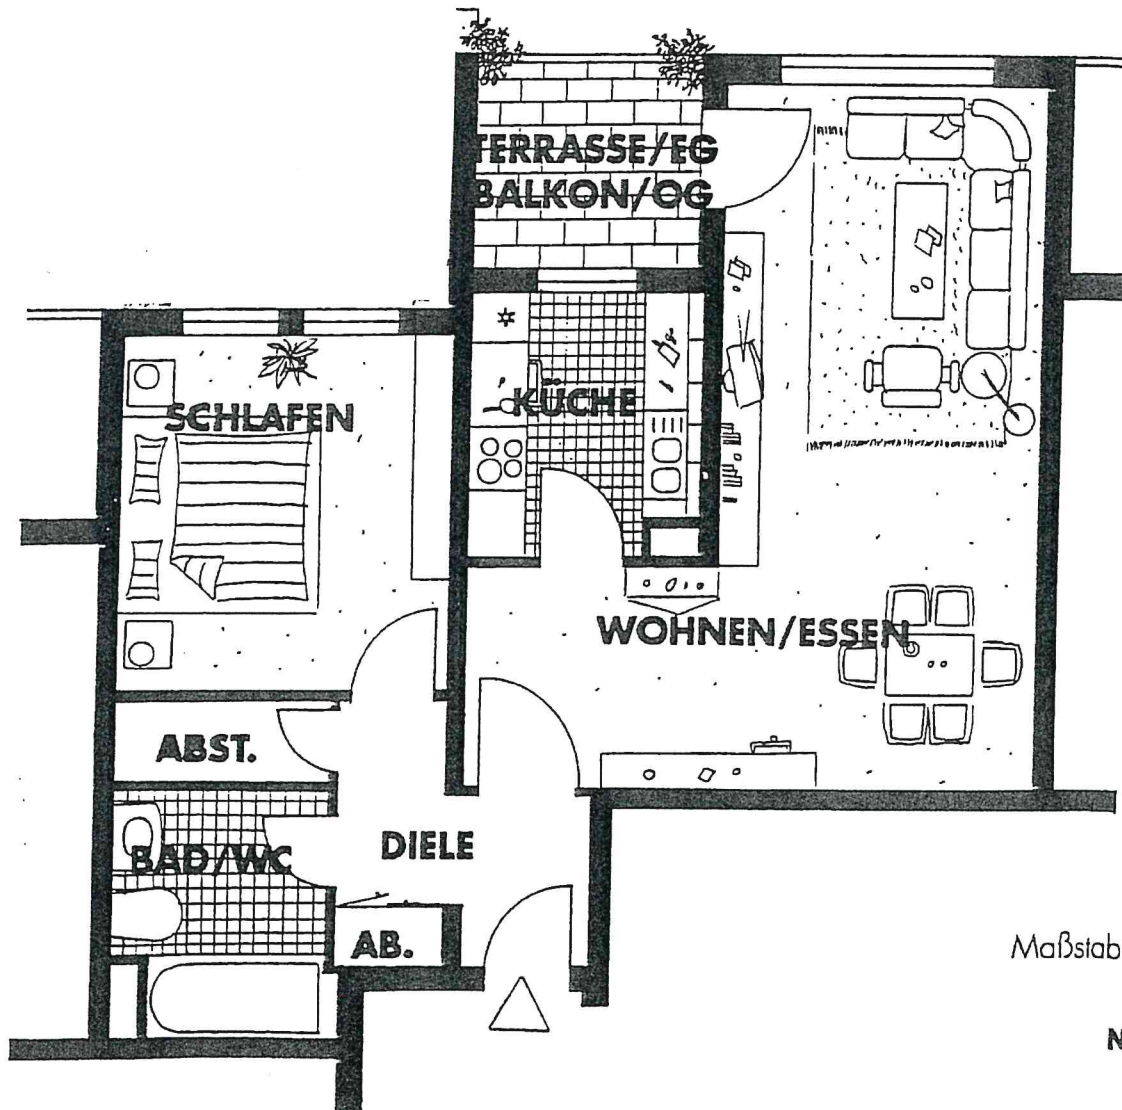

# 2-ZIMMER-WOHNUNG 62,11 qm

Wohnflächenberechnung nach  
II. Berechnungsverordnung

Wohnen/Essen	29,41 qm
Küche	5,93 qm
Schlafen	12,07 qm
Abstellraum	1,80 qm
Diele	4,73 qm
Terrasse bzw. Balkon (4,56)	2,28 qm
Abstellraum	0,66 qm
Bad / WC	5,23 qm
<b>Wohnfläche:</b>	<b>62,11 qm</b>

Maßstab 1:75