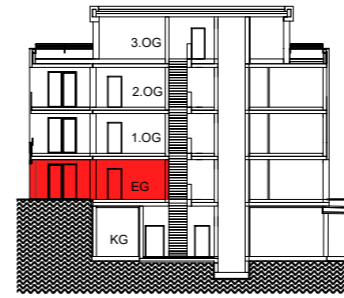

Erdgeschoss

Haus C

SONNENFELD
WOHNEN MIT WEITBLICK

Wohnung 95

Wohnen Essen Küche	42,70 m ²
Schlafen 1	16,87 m ²
Schlafen 2	13,57 m ²
Bad	7,98 m ²
WC	1,70 m ²
Diele	9,79 m ²
AR	2,28 m ²
Terrasse 1/2	9,24 m ²
Summe	104,13 m²

Garten ca. 102 m²