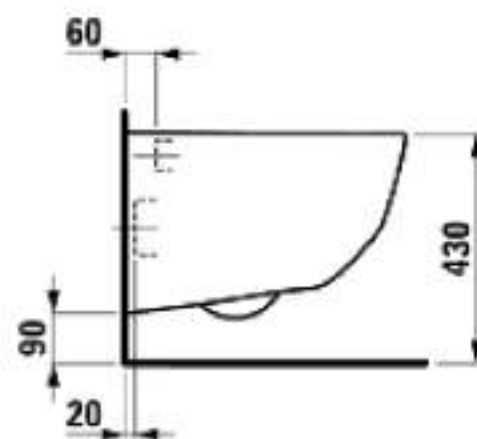

SERIE: PRO A

INODORO SUSPENDIDO:
Elegante e higiénico

TAPA FINA CON CAIDA AMORTIGUADA
Comodidad y silencio

PULSADOR LIS DOBLE DESCARGA
Diseño y sostenibilidad

SANITARIOS