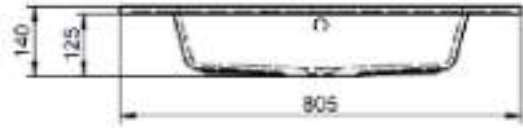

BOSCH

BAÑOS

Disobath
bathroom furniture

GME

Disobath
bathroom furniture

Grifería ecoeficiente
para disminuir el consumo con zona confort.

Rociador de techo de 300x300 efecto lluvia

hansgrohe