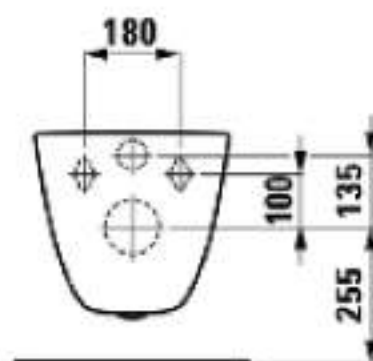

SERIE: PRO A

INODORO SUSPENDIDO:
Elegante e higiénico

TAPA FINA CON CAIDA AMORTIGUADA
Comodidad y silencio

PULSADOR LIS DOBLE DESCARGA
Diseño y sostenibilidad

SANITARIOS