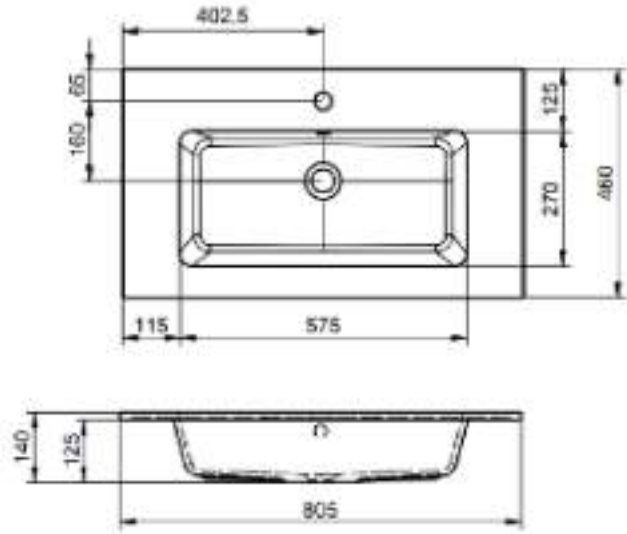

Disobath
bathroom furniture