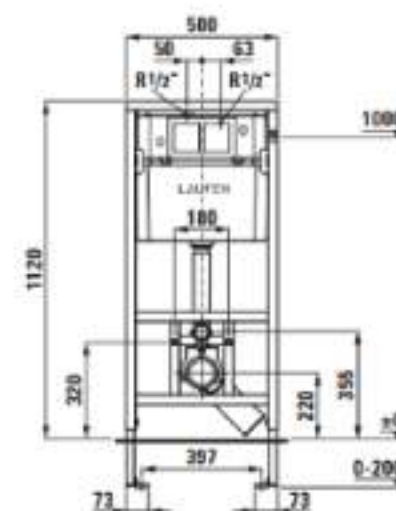

SERIE: PRO A

INODORO SUSPENDIDO:
Elegante e higiénico

TAPA FINA CON CAIDA AMORTIGUADA
Comodidad y silencio

PULSADOR LIS DOBLE DESCARGA
Diseño y sostenibilidad

SANITARIOS