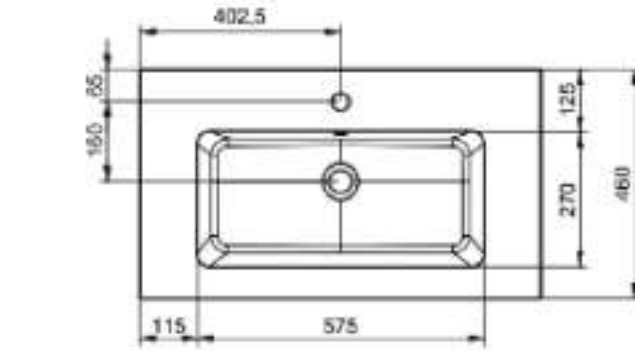

BOSCH

BAÑOS

Disobath
bathroom furniture

GME

Disobath
bathroom furniture

Grifería ecoeficiente
para disminuir el consumo con zona confort.

Rociador de techo de 300x300 efecto lluvia

hansgrohe