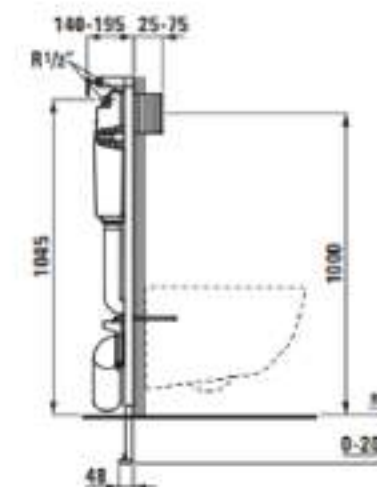

SERIE: PRO A

INODORO SUSPENDIDO:
Elegante e higiénico

TAPA FINA CON CAIDA AMORTIGUADA
Comodidad y silencio

PULSADOR LIS DOBLE DESCARGA
Diseño y sostenibilidad

SANITARIOS