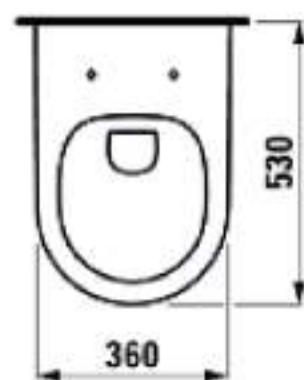

SERIE: PRO A

INODORO SUSPENDIDO:
Elegante e higiénico

TAPA FINA CON CAIDA AMORTIGUADA
Comodidad y silencio

PULSADOR LIS DOBLE DESCARGA
Diseño y sostenibilidad

SANITARIOS