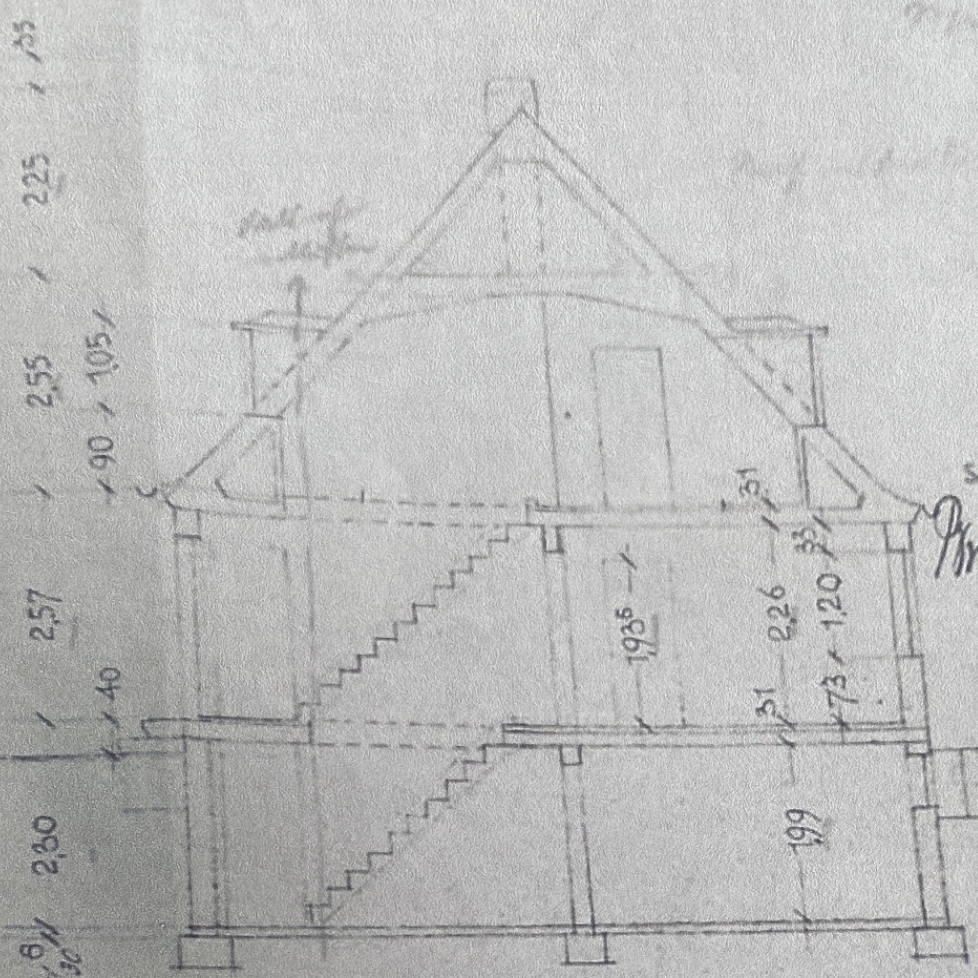

GIEBELANSICHT

"GEWOBA"  
 Gemeinnützige  
 Siedlungs- u. Wohnbau-Gesellschaft  
 e. G. m. b. H.  
 Schleswig

*Handwritten signature: Hermann Helbig*

SCHNITT

SIEDLUNG AM MARGARETENWALL IN SCHLESWIG

VIERER - REIHENHAUS  
 BAUHERR: GEM. WOHNUNGSBAUGESELLSCH. SCHLESWIG  
 ARCHITEKT: DIPL.-ING. HELBIG-B.D.A. BAD OLDESLOE  
 MITARBEITER: DIPL.-ING. WALDENMAIER  
 AUSFÜHRUNG: BAUUNTERNEHMUNG SÜDANGELN G.M.B.H.

*Handwritten signature: Ludwig*

Schleswig, den ... 1949  
 Bauaufsicht

7.11.1949

MASSTAB 1:100

PLAN NR. 6109