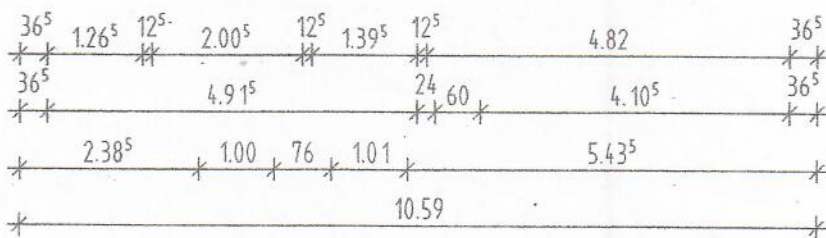

*Firma J. Reiter*

*gesamt!  
 135,93 qm  
 339,82 qm*

Grundriss EG  
 M 1:100