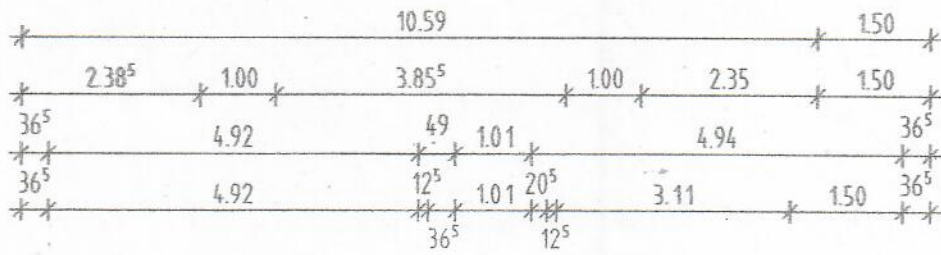

*Firma J. Reiter*

*gesamt!  
 135,93 qm  
 339,82 qm*

Grundriss EG  
 M 1:100