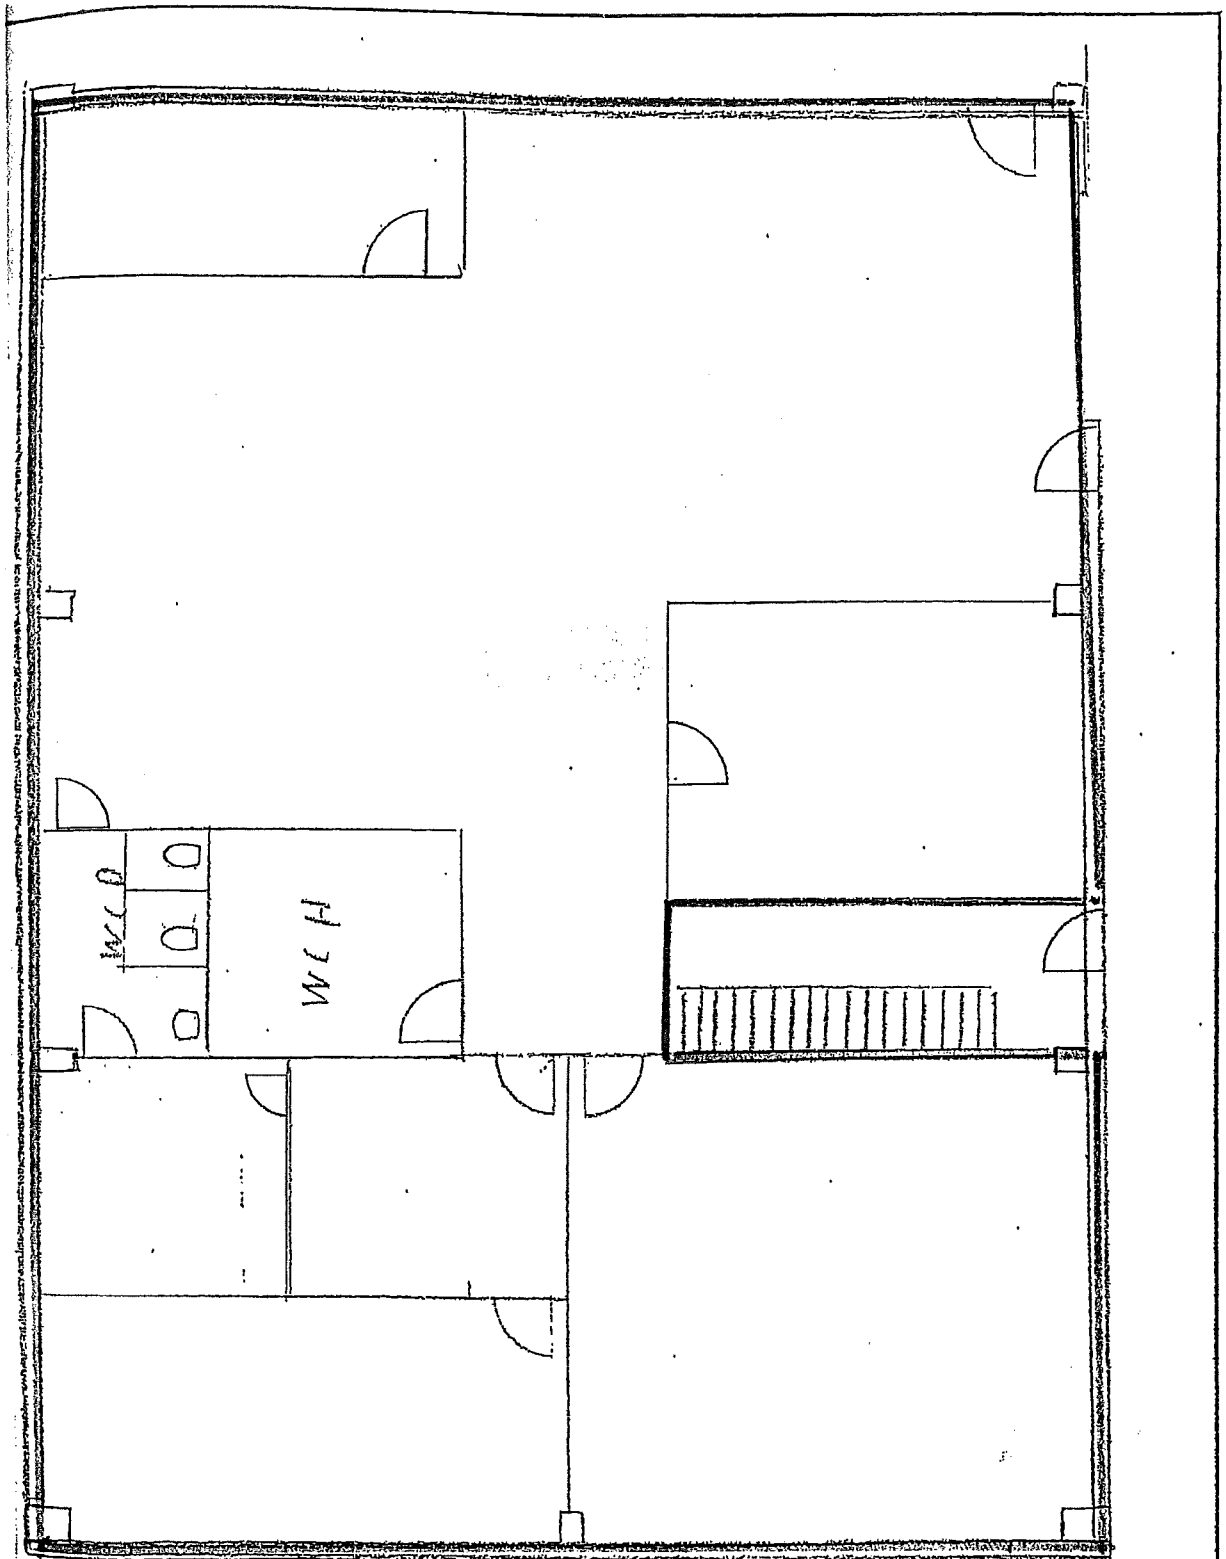

ARCHITEKTURBÜRO H. SCHUBA  
 Scheibenstraße 49 4000 Düsseldorf 306 L  
 Telefon 02 17 49 13 11 + 49 14 11  
 189

OBERGESCHOSS

			Maßstab	
		Datum	Name	
		Bearb.		
		Gepr.		
		Norm		
			ANLAGE 1	
				Blatt