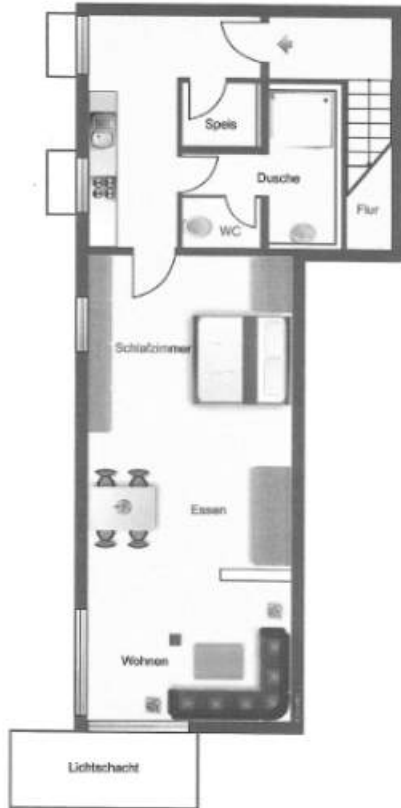

## Grundrissplan Architekt

Wohnfläche	m <sup>2</sup>
Wohnzimmer	43,18
Bad, Dusche	9,05
Küche	11,36
WC	2,47
Flur	2,29
Speis	
Summe	68,35

## Einrichtungsstand Heute