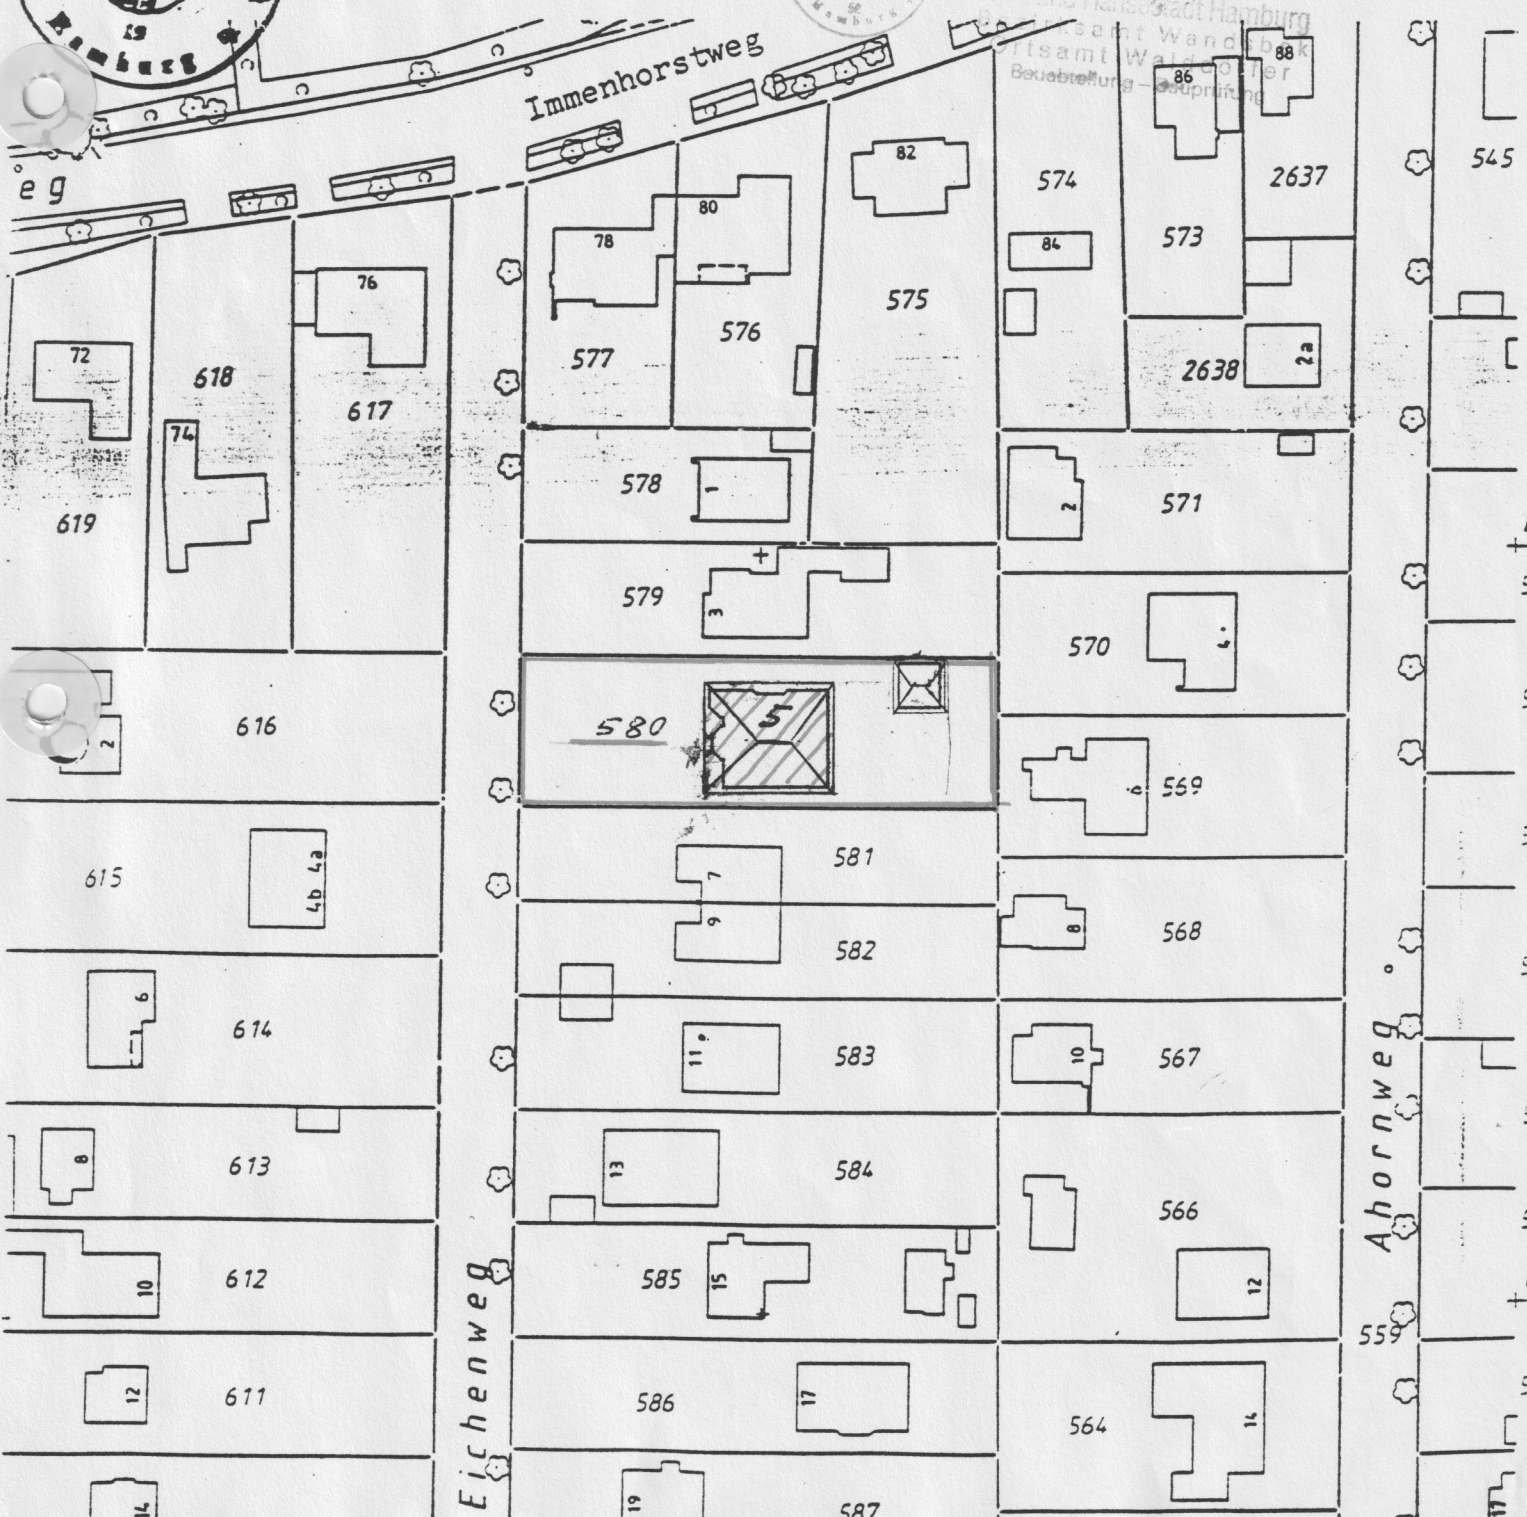

123
Do

FREIE UND HANSESTADT HAMBURG

AUSZUG AUS DEM LIEGENSCHAFTSKATASTER

Flurkarte im Maßstab 1:1 000

Gemarkung Bergstedt

Flurstück 580

Flurkarte 74480

BEZIRKSAMT WANDSBEK
KATASTER- UND VERMESSUNGSAMT

Die Übereinstimmung des dargestellten Gebäudebestandes mit der Örtlichkeit ist nicht festgestellt.

Die Karte ist nach Norden orientiert.

Geschäftsbuch-Nr. A 2758/91

23. Juli 1991

Anlage zum Bescheid

vom 10. DEZ. 1938

J. J. J. J.
Przykowski

Ahornweg