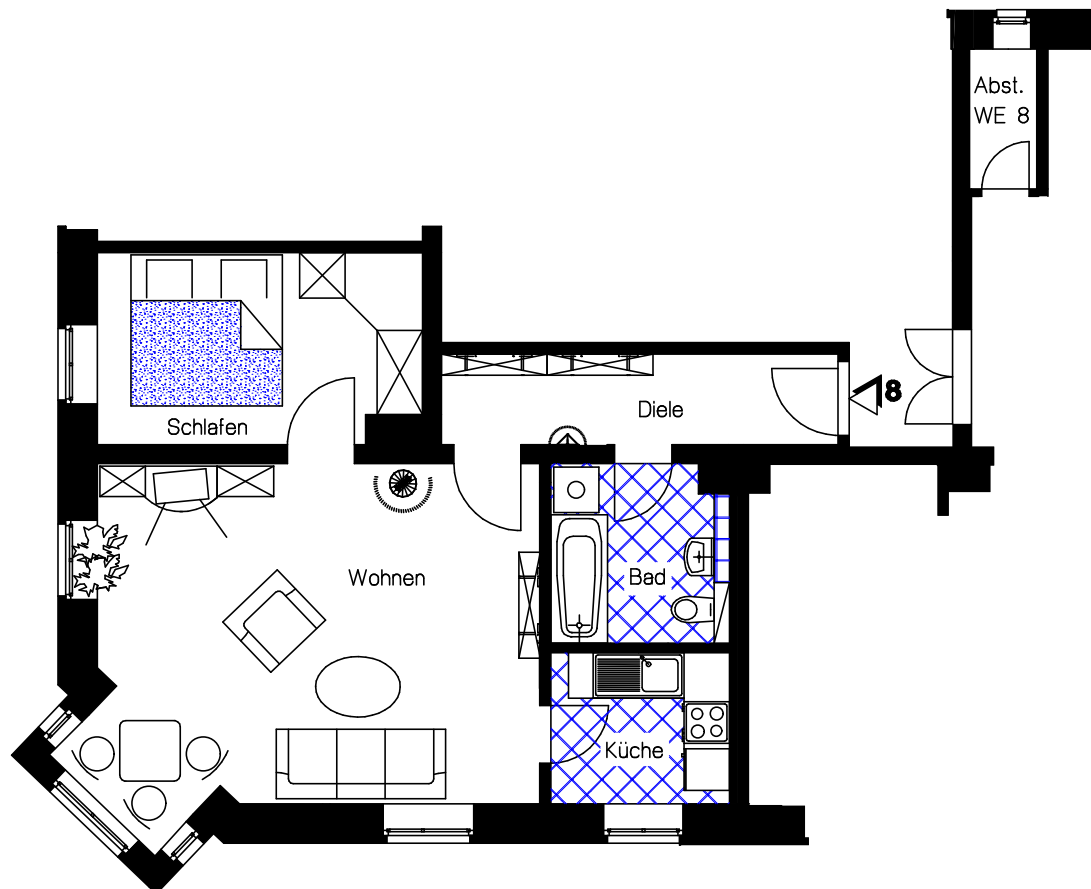

Reginenstraße 24, 04155 Leipzig - Gohlis

1. Obergeschoß

Wohnfläche WE Nr. 08

Wohnen	27,90 m ²
Schlafen	11,00 m ²
Küche	4,88 m ²
Bad	5,21 m ²
Diele	6,50 m ²

Gesamt 55,49 m²

Abst. im Treppenhaus 1,65 m²

M 1:100