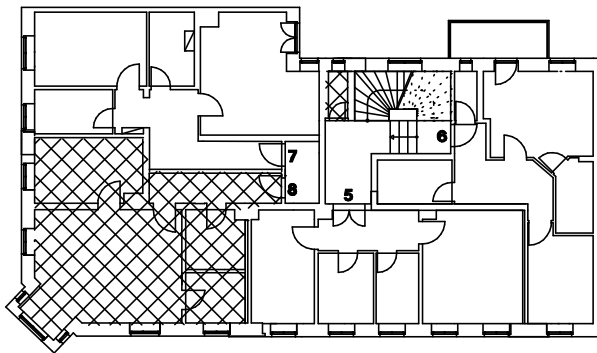

Reginenstraße 24, 04155 Leipzig - Gohlis

1. Obergeschoß

Wohnfläche WE Nr. 08

Wohnen	27,90 m ²
Schlafen	11,00 m ²
Küche	4,88 m ²
Bad	5,21 m ²
Diele	6,50 m ²

Gesamt 55,49 m²

Abst. im Treppenhaus 1,65 m²

M 1:100