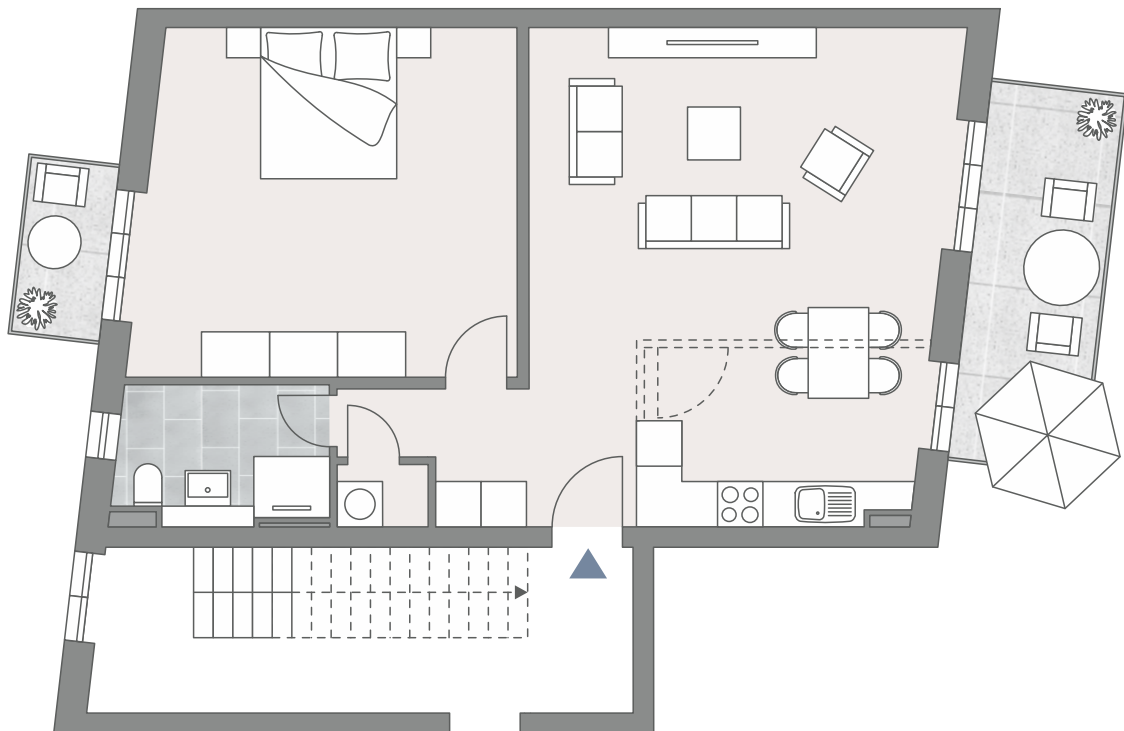

# WE 02.1

2 Zimmer

## 1. Obergeschoss

Flur	6,04 m <sup>2</sup>
WC	4,87 m <sup>2</sup>
Wohnküche	35,95 m <sup>2</sup>
Schlafzimmer	20,43 m <sup>2</sup>
Abstellkammer	1,04 m <sup>2</sup>
Balkon (½)	4,68 m <sup>2</sup>
Balkon (½)	1,50 m <sup>2</sup>

**Wohnfläche** **74,51 m<sup>2</sup>**

Haus B