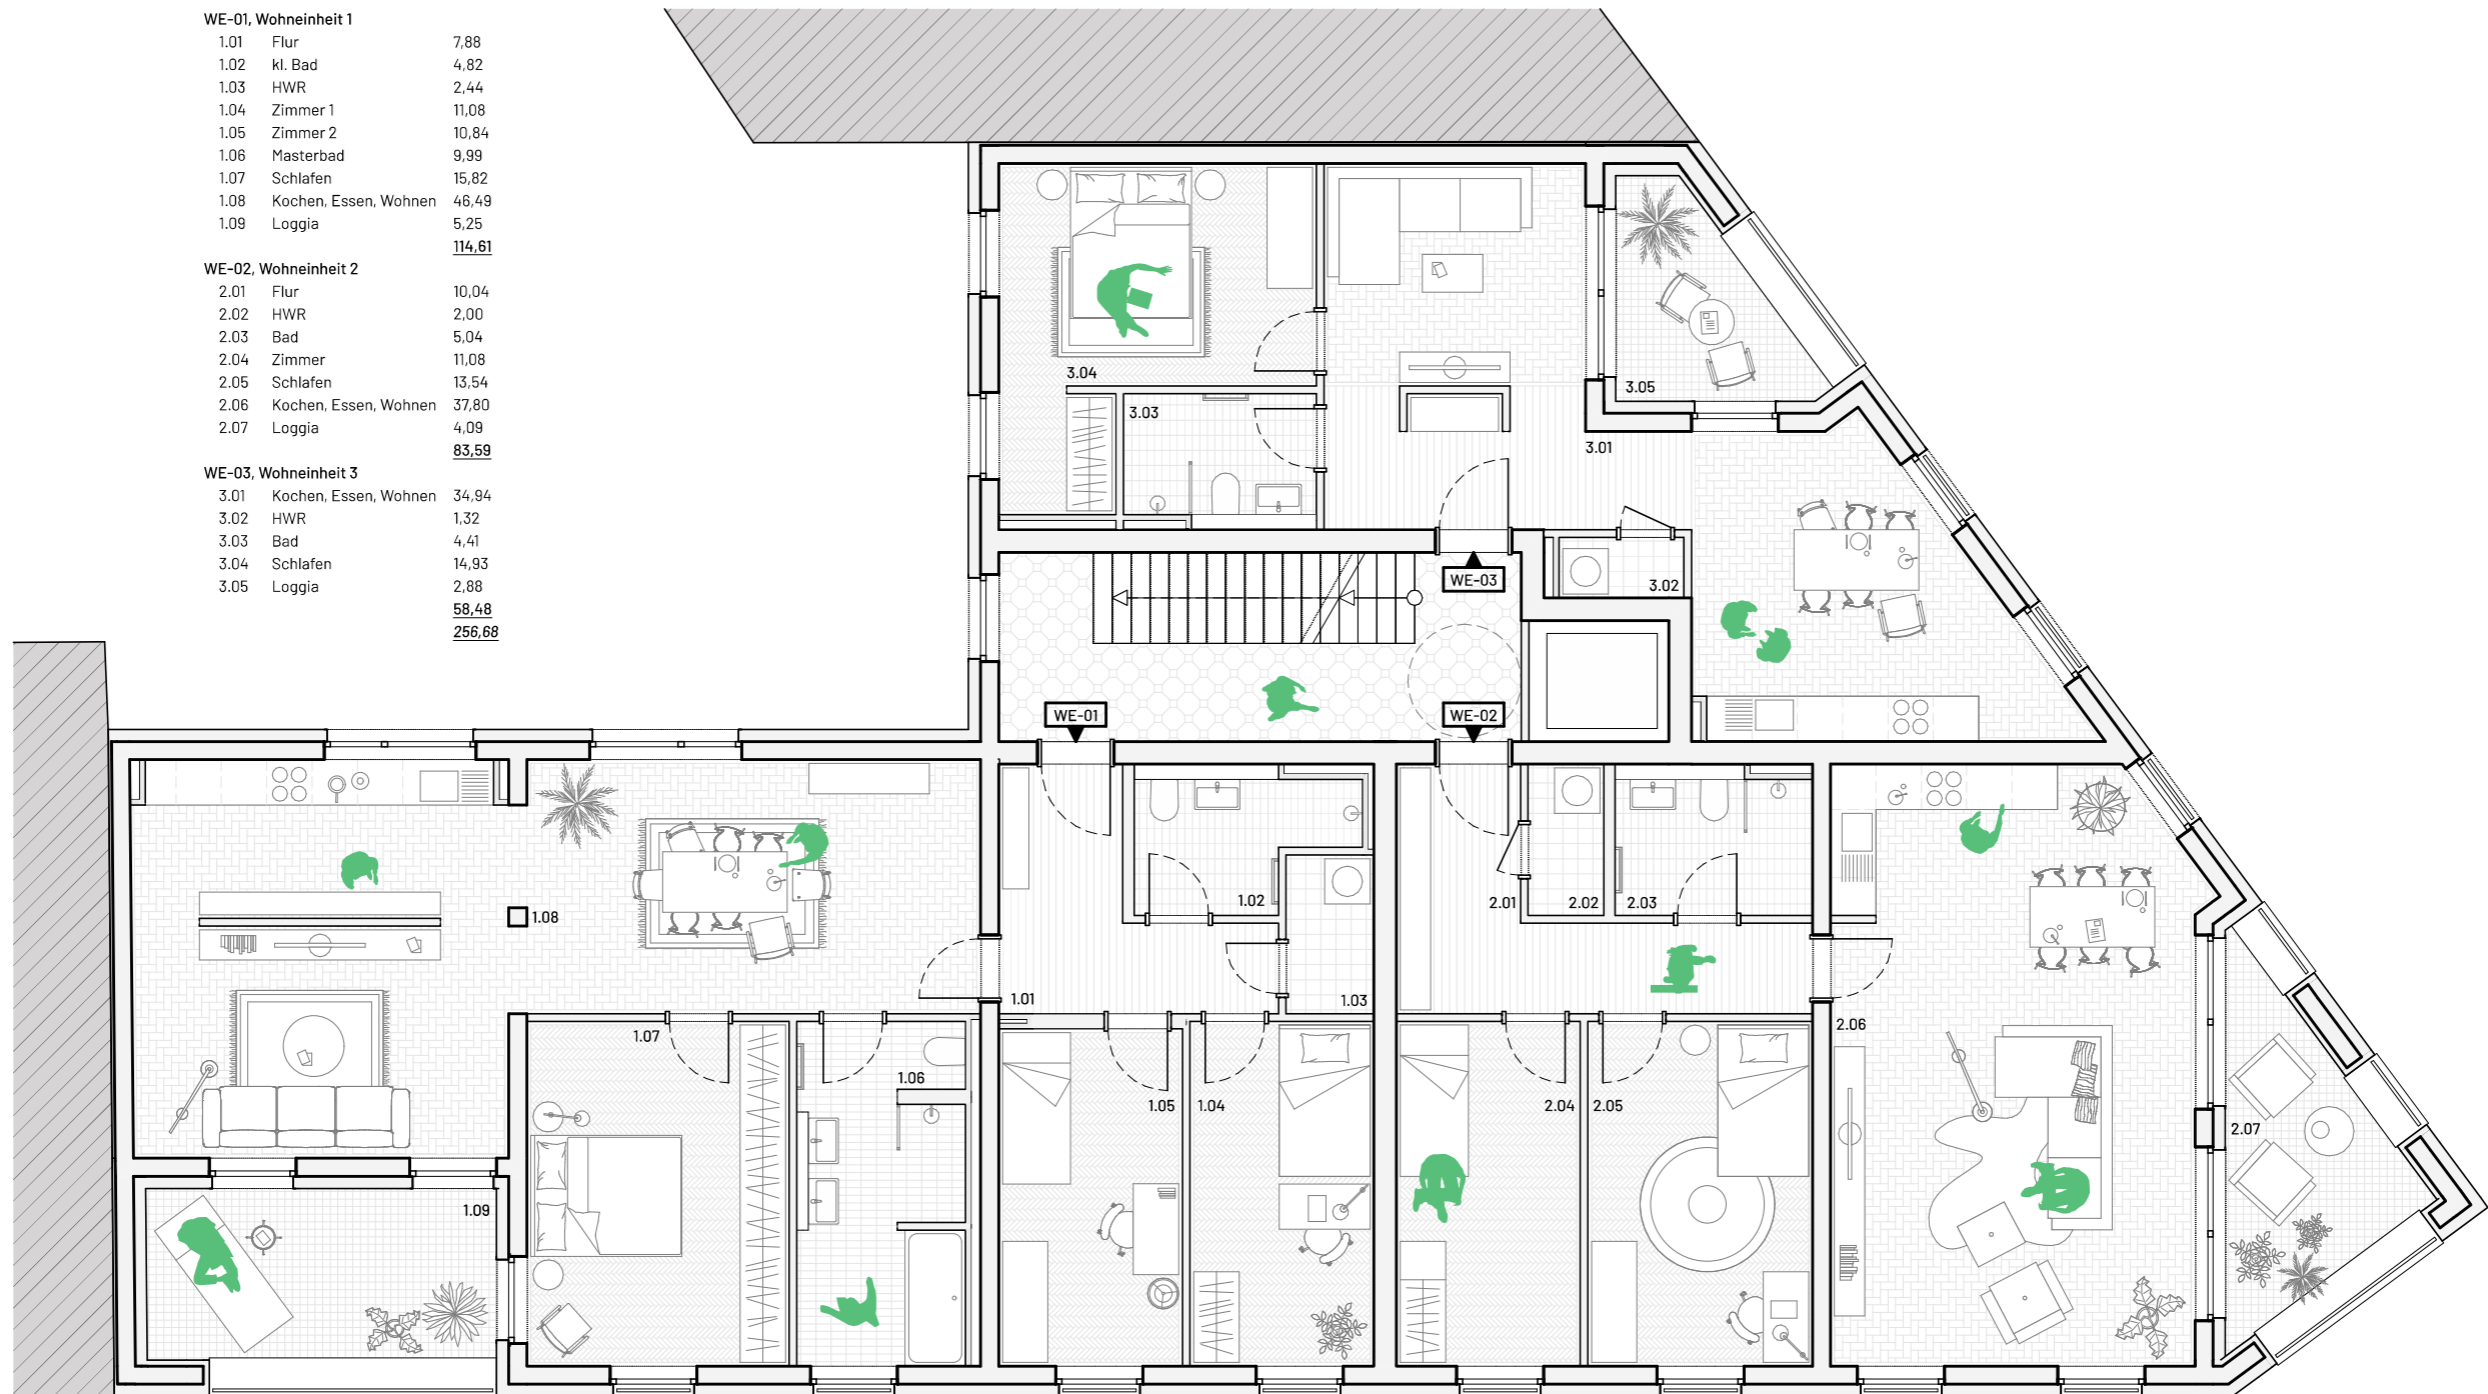

WE-01, Wohneinheit 1		
1.01	Flur	7,88
1.02	kl. Bad	4,82
1.03	HWR	2,44
1.04	Zimmer 1	11,08
1.05	Zimmer 2	10,84
1.06	Masterbad	9,99
1.07	Schlafen	15,82
1.08	Kochen, Essen, Wohnen	46,49
1.09	Loggia	5,25
		114,61
WE-02, Wohneinheit 2		
2.01	Flur	10,04
2.02	HWR	2,00
2.03	Bad	5,04
2.04	Zimmer	11,08
2.05	Schlafen	13,54
2.06	Kochen, Essen, Wohnen	37,80
2.07	Loggia	4,09
		83,59
WE-03, Wohneinheit 3		
3.01	Kochen, Essen, Wohnen	34,94
3.02	HWR	1,32
3.03	Bad	4,41
3.04	Schlafen	14,93
3.05	Loggia	2,88
		58,48
		256,68

Grundriss 1.Obergeschoss