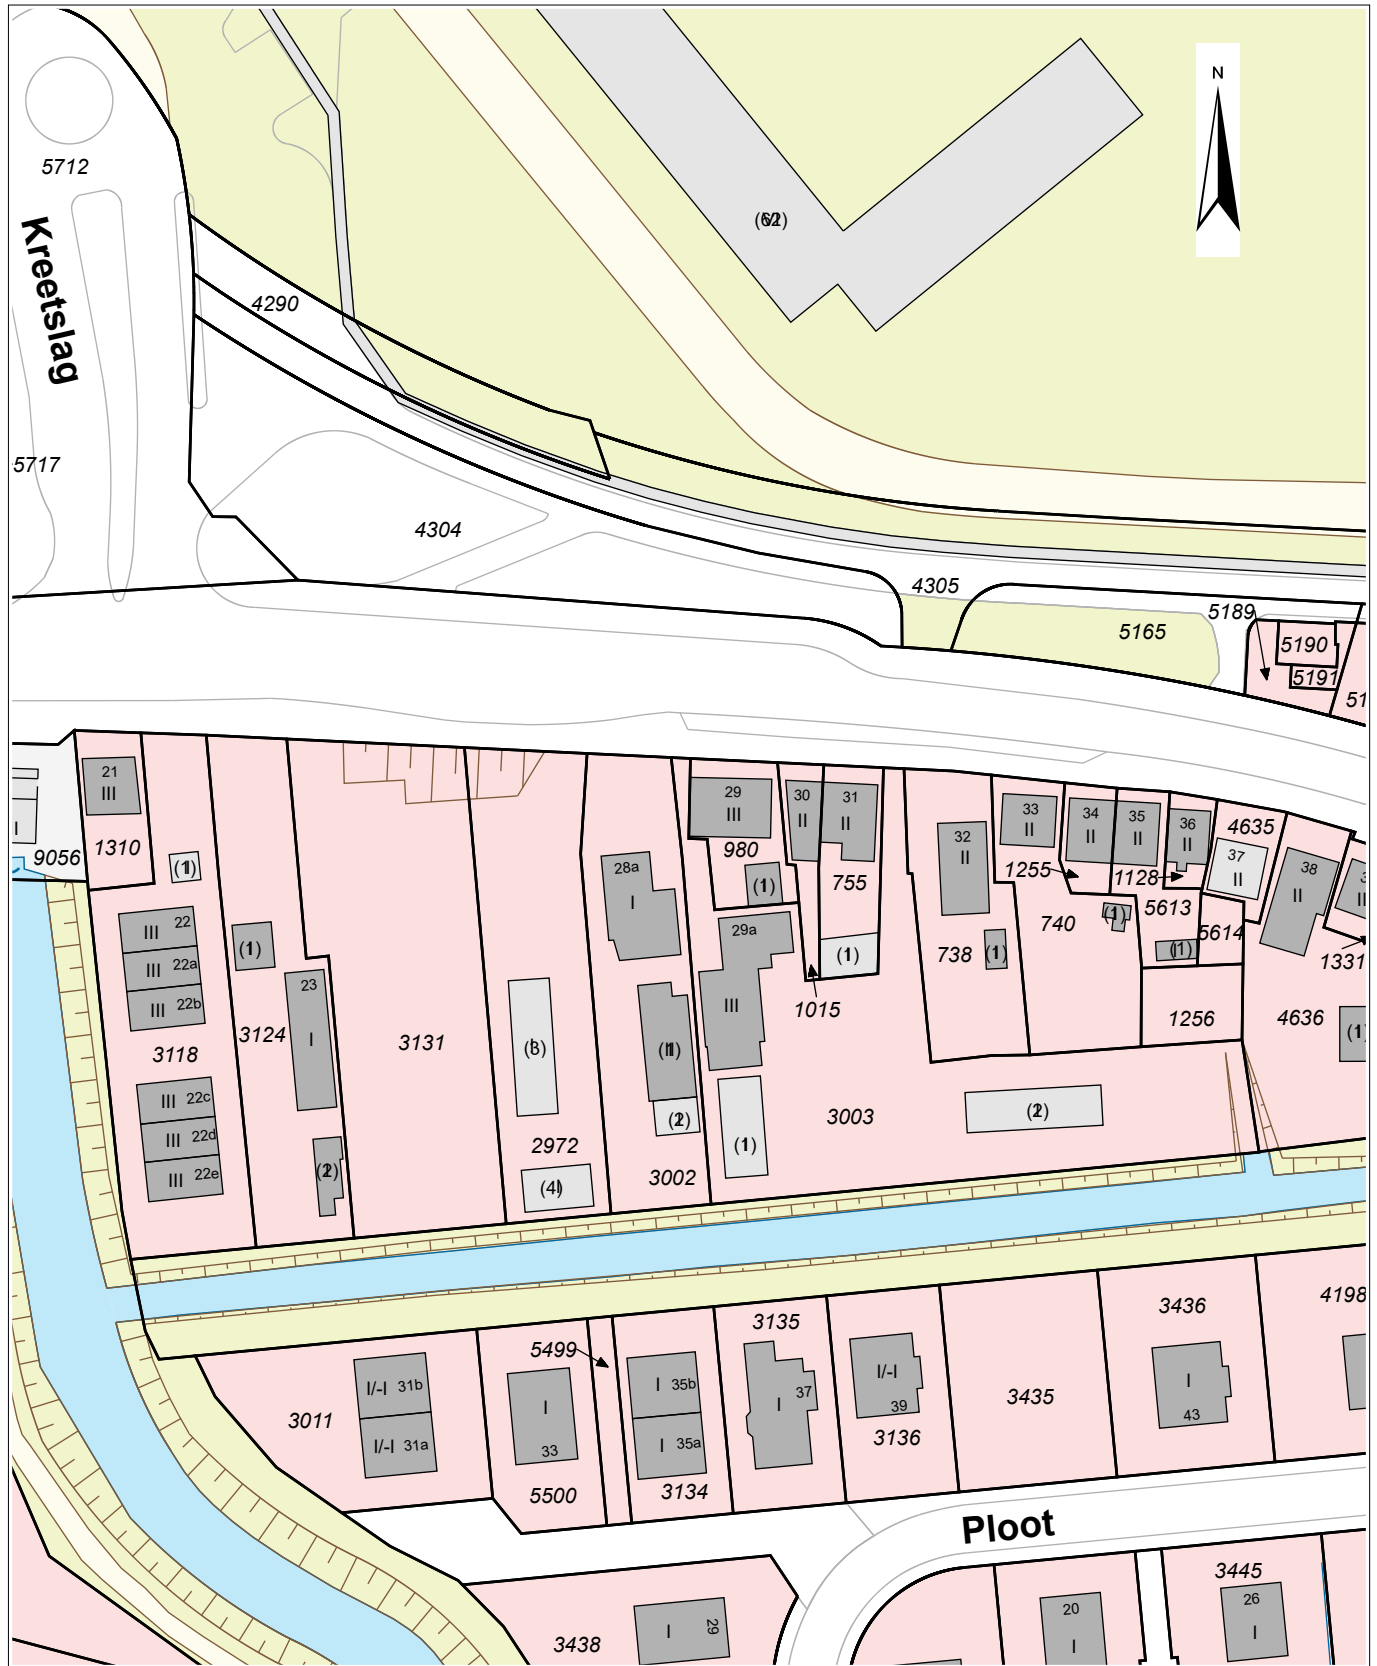

Flurstück: 3003

Gemarkung: Finkenwerder Nord

32556134

5932168

0 10,0 20,0 30,0 Meter