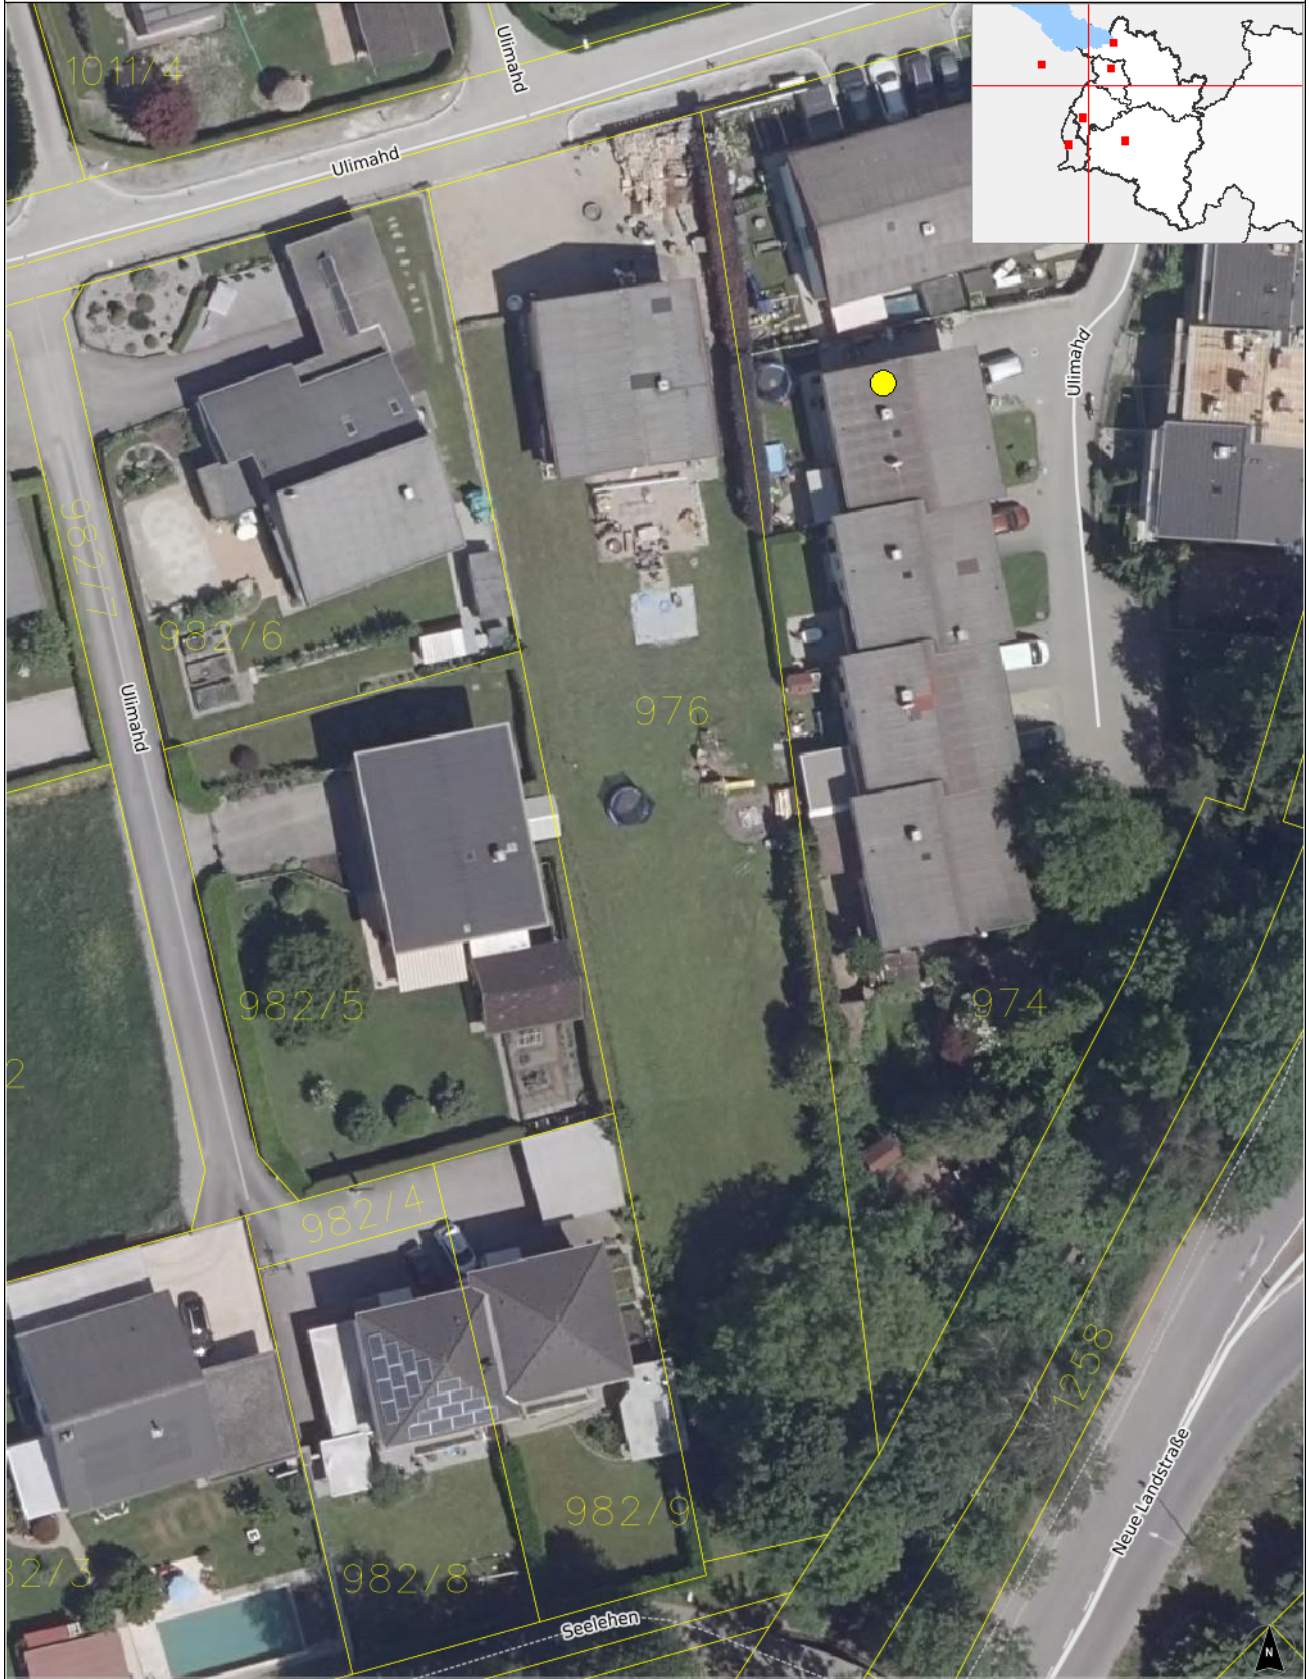

rechts: -53279; hoch: 246300

rechts: -53184; hoch: 246300

Quellen: Land Vorarlberg - LVA, BEY (DKM:01-10-2021-ÖK,Urmappe,Österreichisches Adressregister)  
© Land Vorarlberg: Keine Rechtsverbindlichkeit, kein Anspruch auf Aktualität!

0 M 1:550 25 m

rechts: -53279; hoch: 246175

rechts: -53184; hoch: 246175

Karte erstellt am: 20.04.2022