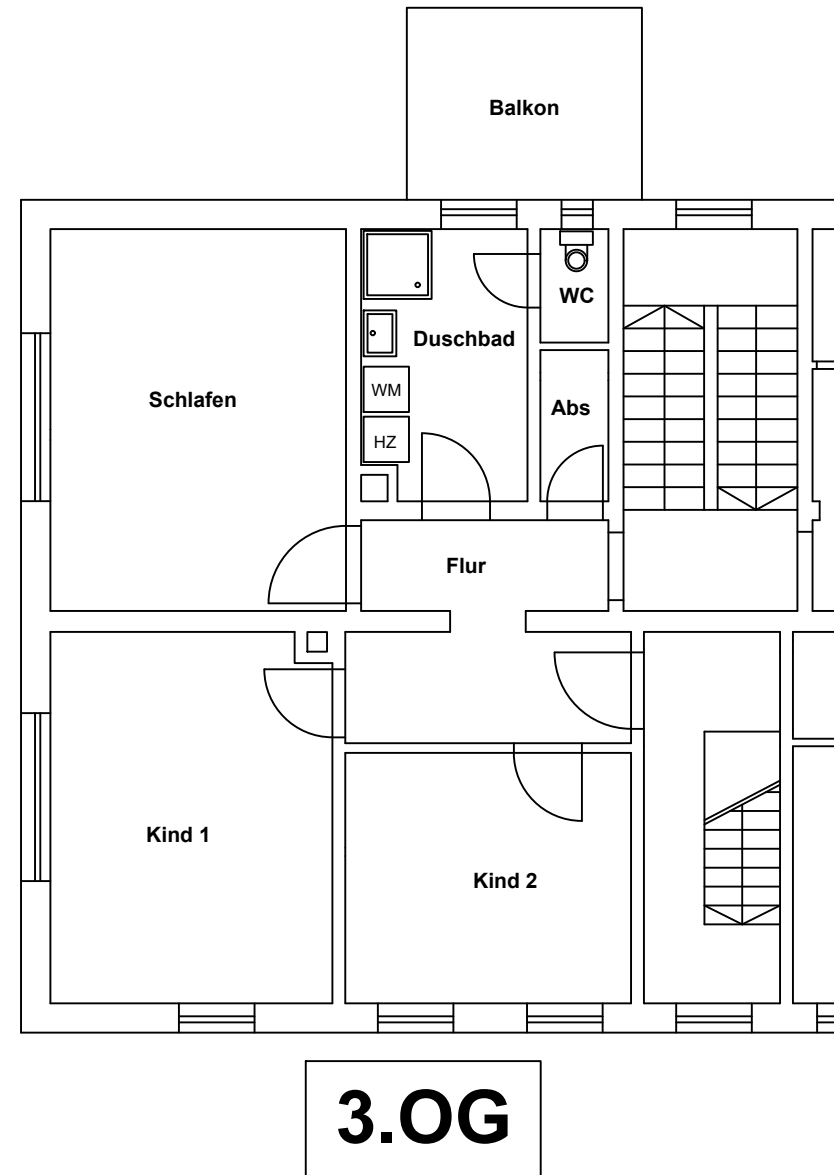

Fürther Straße 66a -Maisonette 2.+3.OG

Wohnfläche ca. 159 m²

(Balkon zu 50 %)