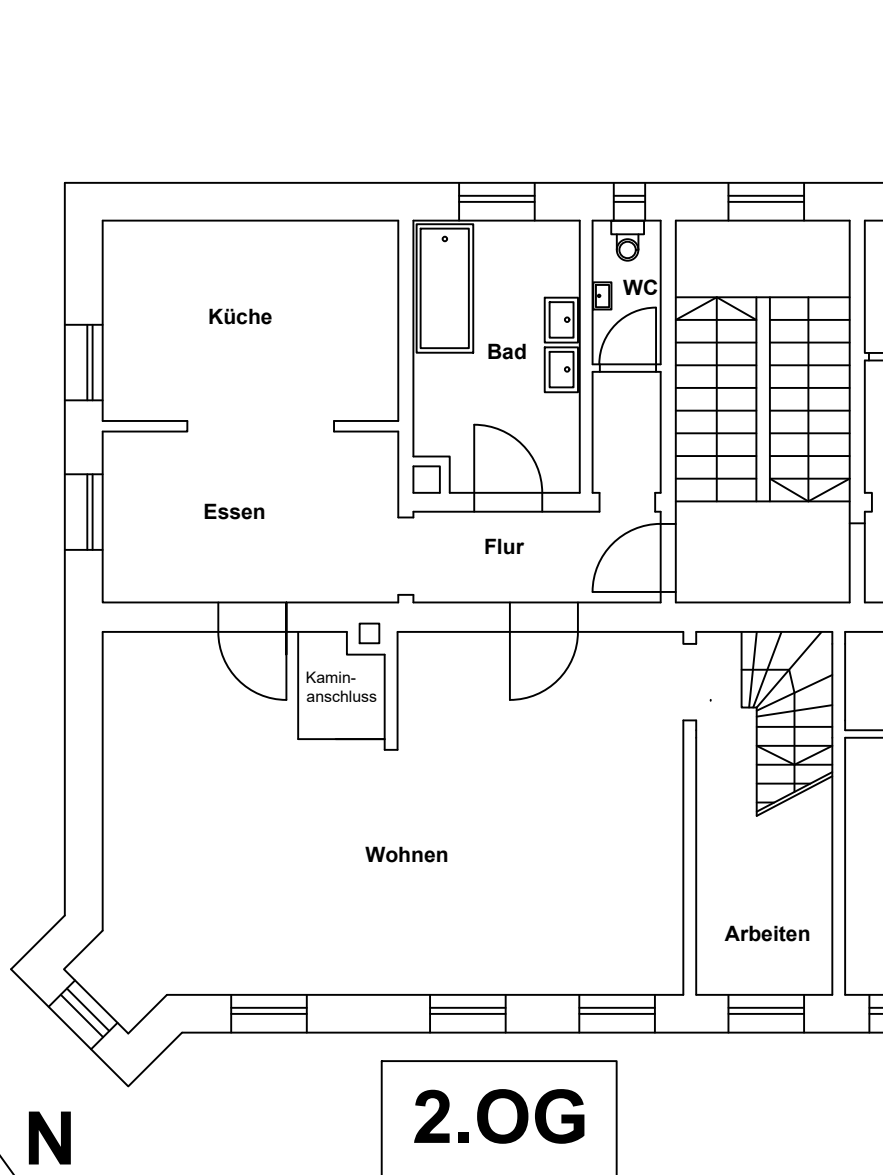

Fürther Straße 66a -Maisonette 2.+3.OG

Wohnfläche ca. 159 m²

(Balkon zu 50 %)