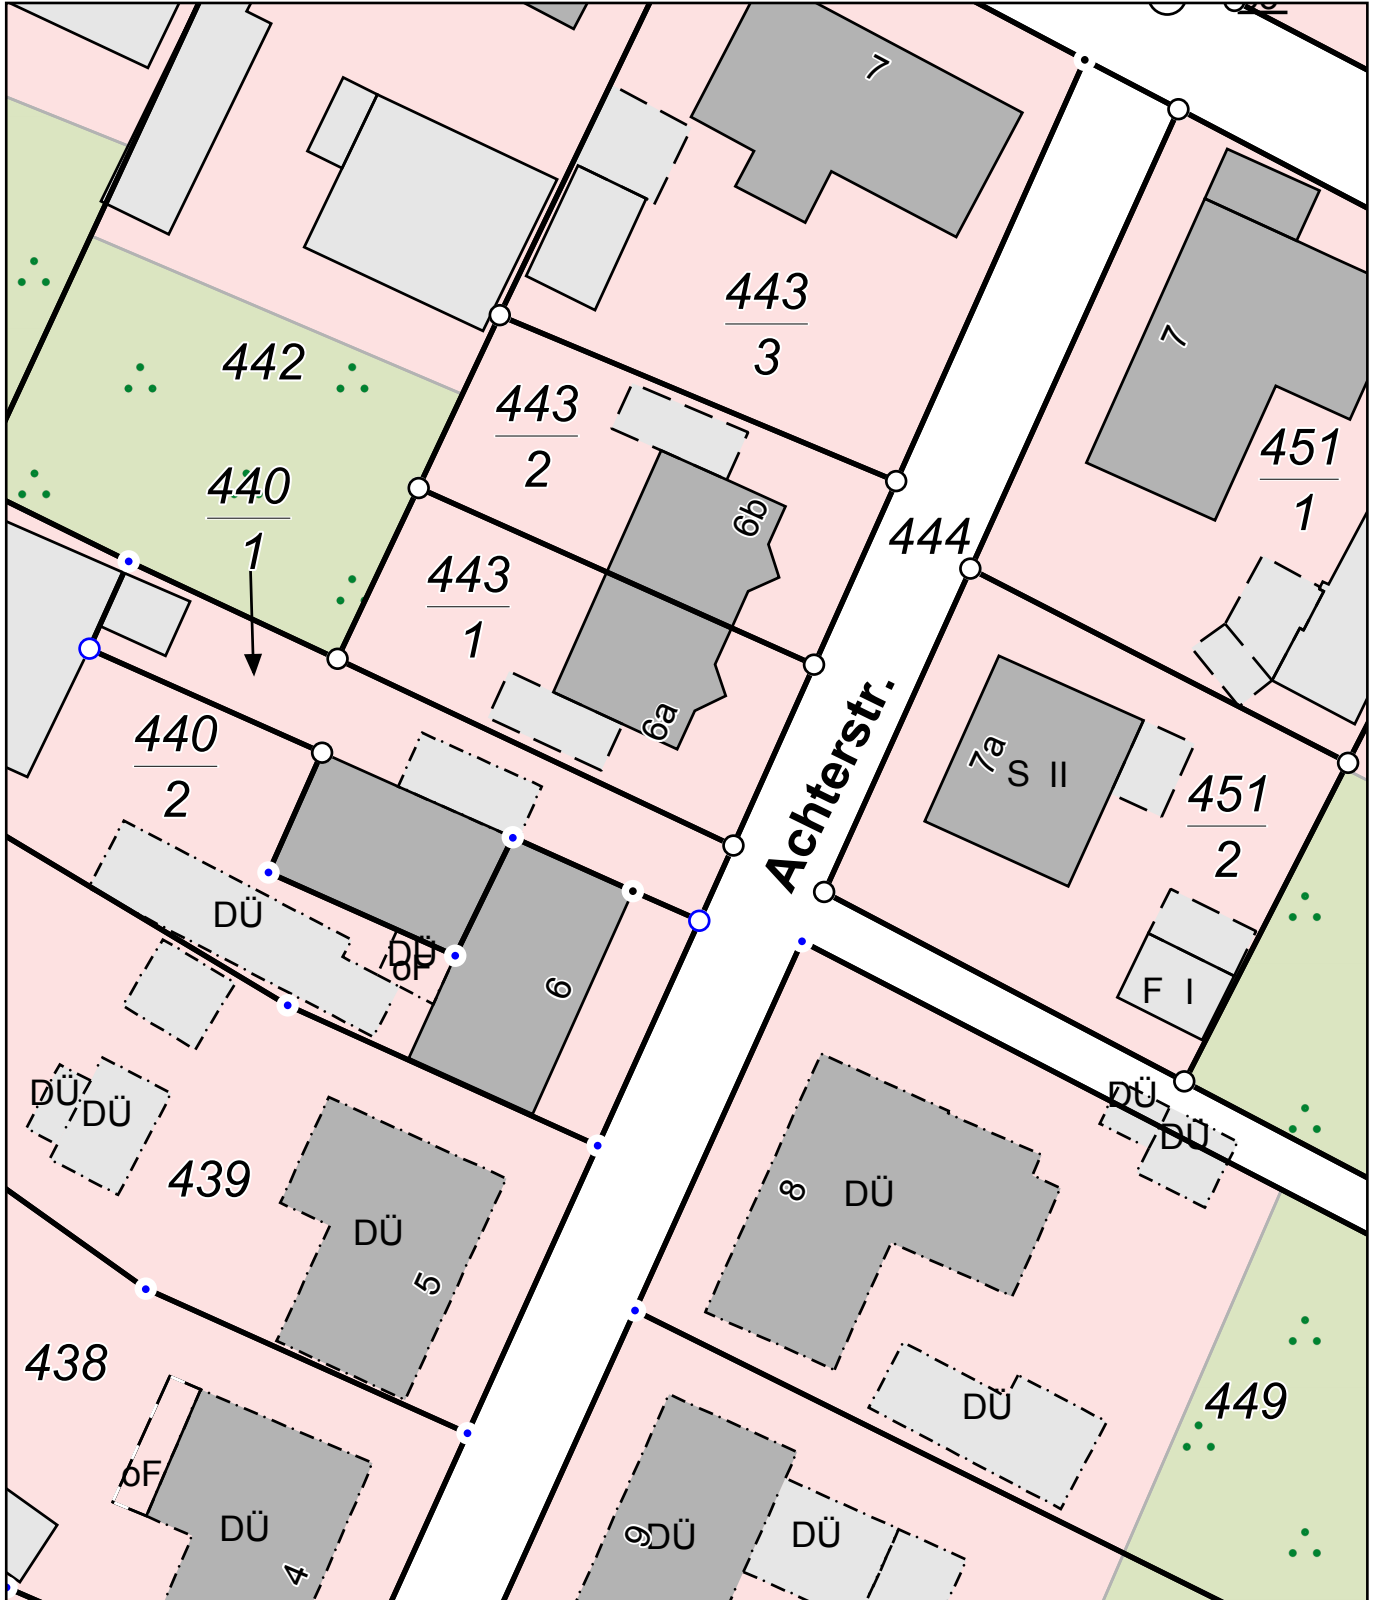

Erstellt am 13.02.2026

Gemarkung: Banzkow (13 0620)
Flur: 1
Flurstück: 443/1

Gemeinde: Banzkow (13 0 76 005)
Landkreis Ludwigslust-Parchim
Lage: Achterstr. 6a

MV5224
0 5 10 15 Meter
Maßstab 1:500

© Vermessungs- und Geoinformationsbehörden Mecklenburg-Vorpommern
Vervielfältigung, Weiterverarbeitung, Umwandlung, Weitergabe an Dritte oder Veröffentlichung bedarf der Zustimmung
der zuständigen Vermessungs- und Geoinformationsbehörde. Davon ausgenommen sind Verwendungen zu
innerdienstlichen Zwecken oder zum eigenen, nicht gewerblichen Gebrauch (§ 34 Abs. 1 GeoVermG M-V).
Gefertigt durch: Wagner, Tatjana / M.Sc., ÖbVI, 19053 Schwerin