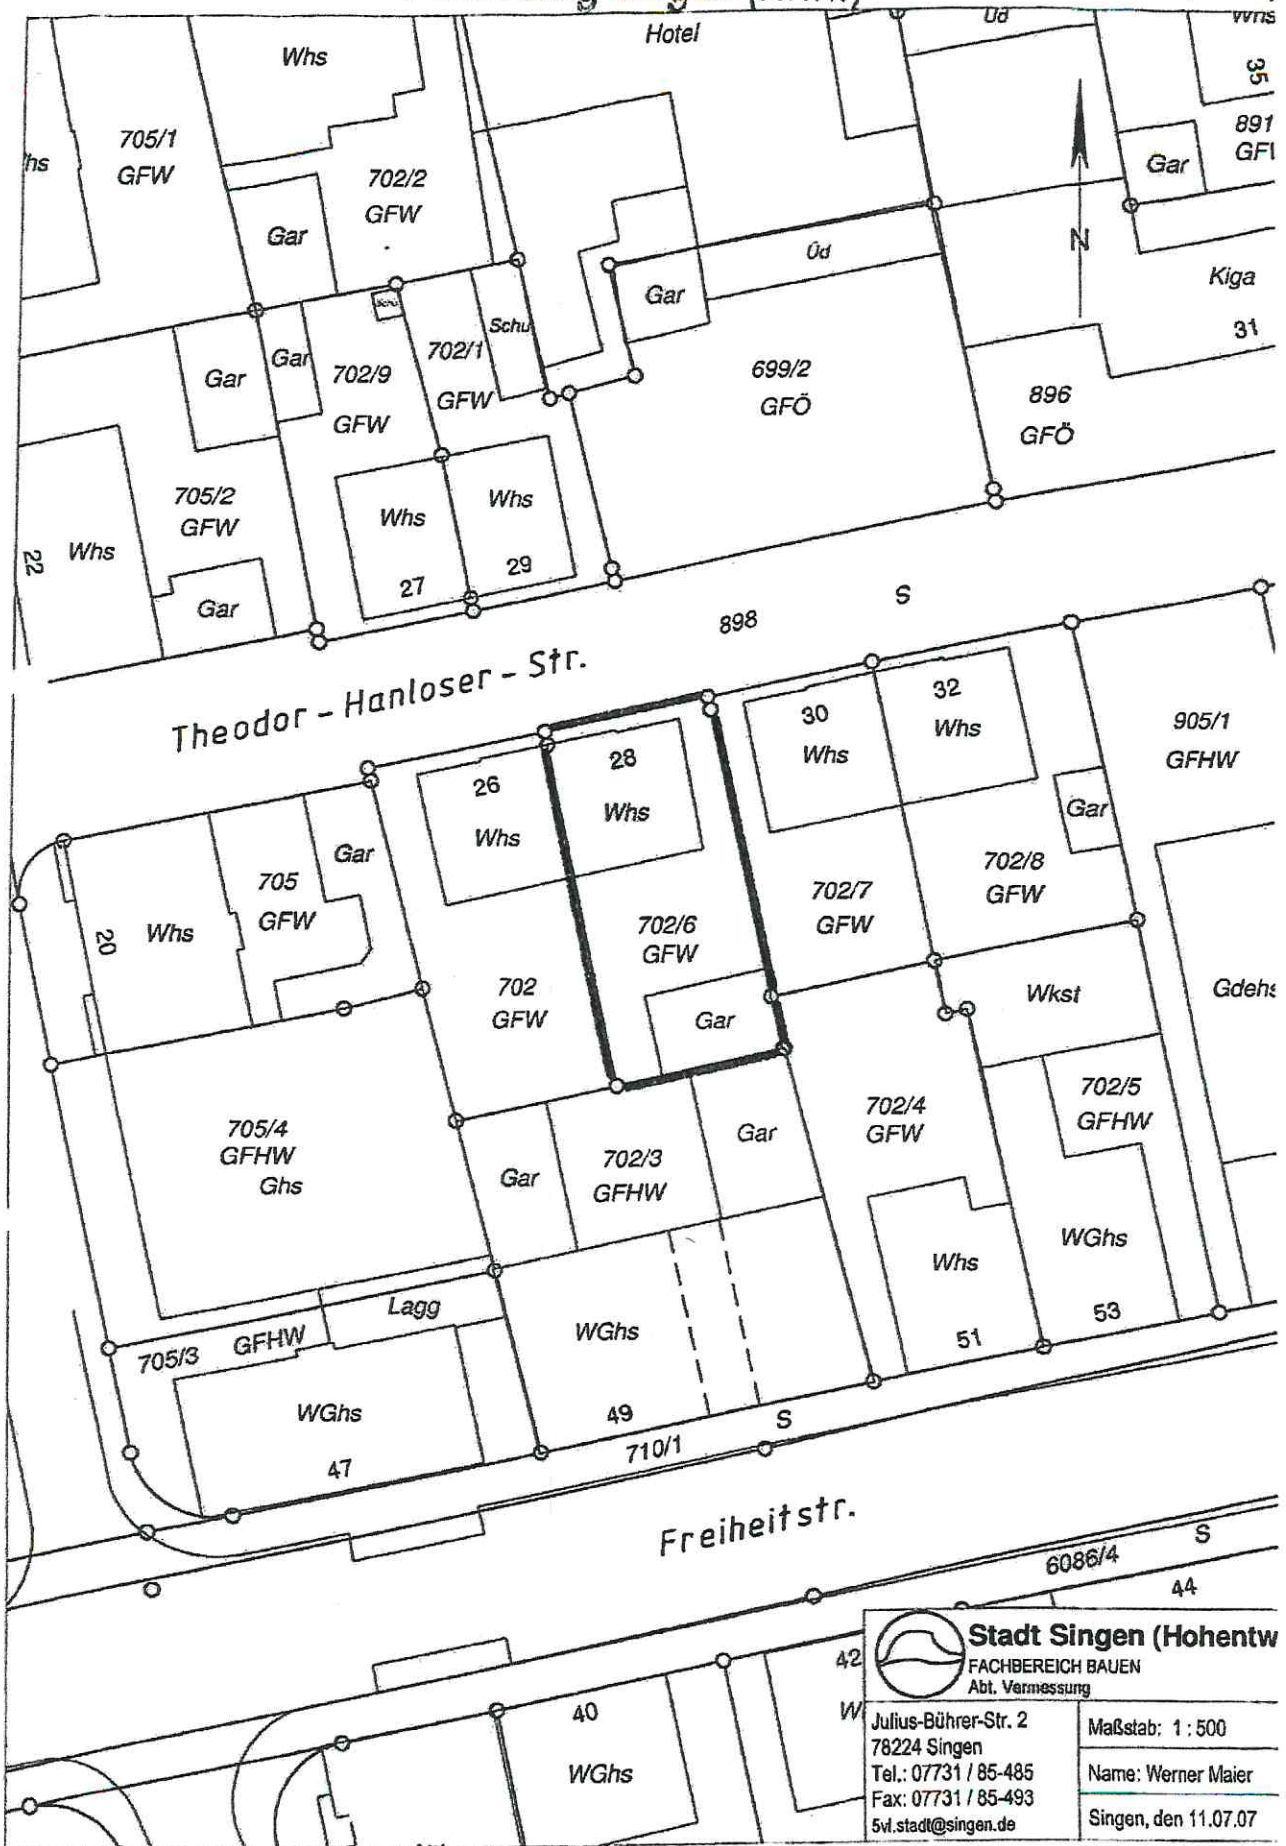

Gemarkung Singen (Htwl.)

02 321/07

	Stadt Singen (Hohentw) FACHBEREICH BAUEN Abt. Vermessung	
	Julius-Bührer-Str. 2 78224 Singen Tel.: 07731 / 85-485 Fax: 07731 / 85-493 5vl.stadt@singen.de	Maßstab: 1 : 500 Name: Werner Maier Singen, den 11.07.07