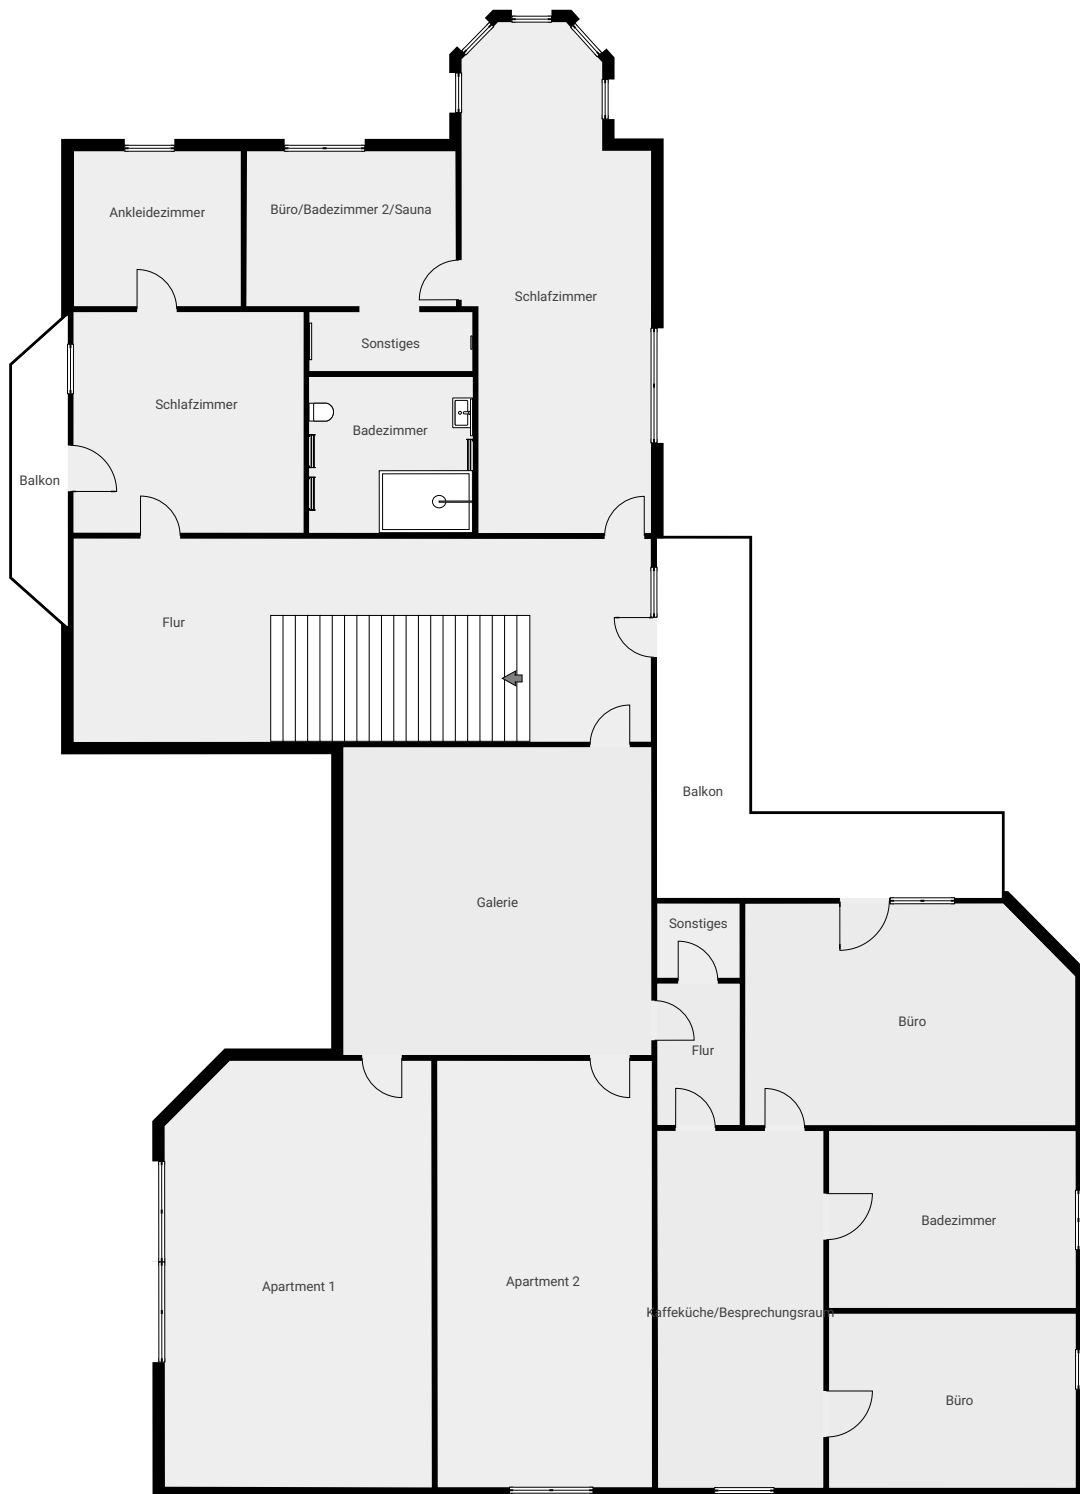

▼ Erdgeschoss

RÄUME: 13

▼ 1. Stock

RÄUME: 16

Grundriss Aktuell

, Euskirchen, NRW, Deutschland
ETAGEN: 3 · RÄUME: 45

▼ Souterrain

RÄUME: 16