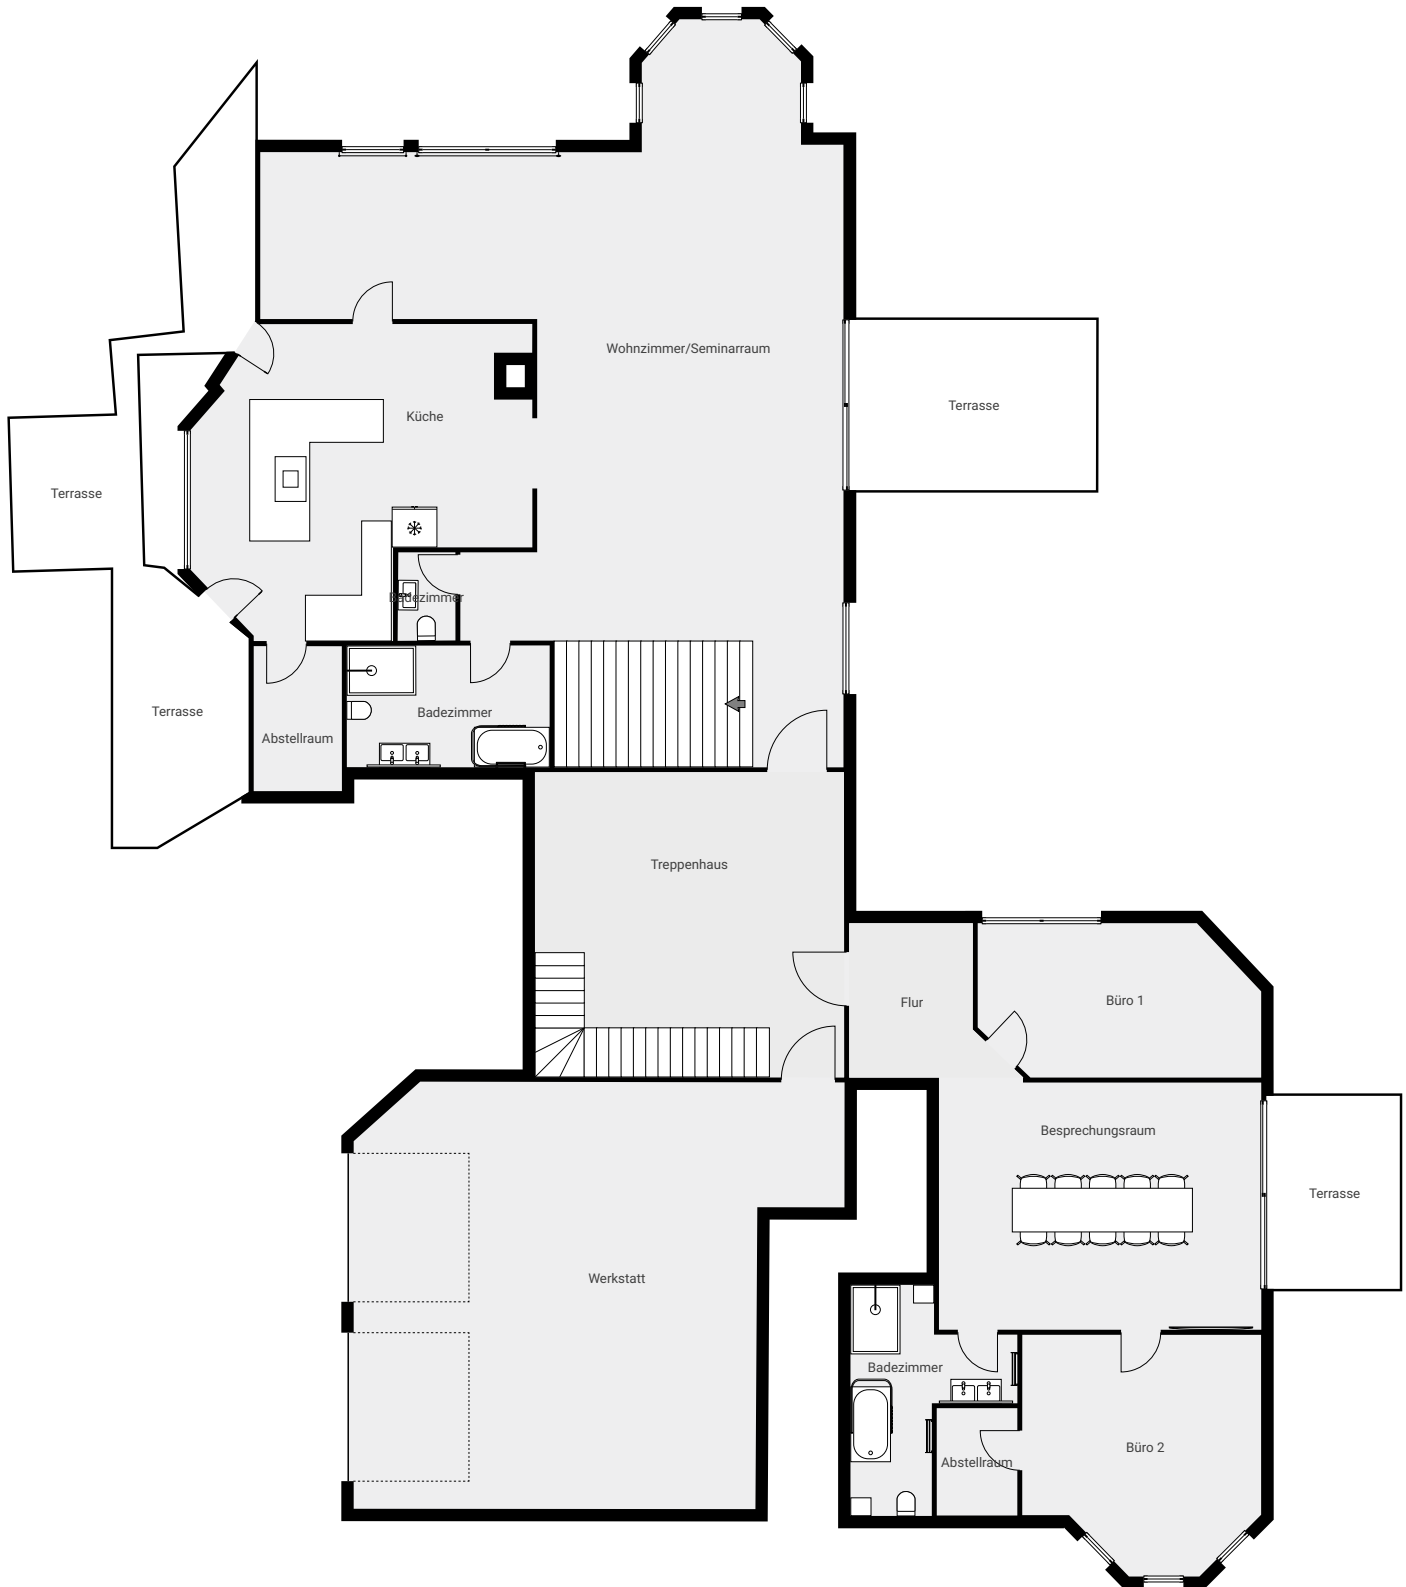

▼ Erdgeschoss

RÄUME: 13

▼ 1. Stock

RÄUME: 16

Grundriss Aktuell

, Euskirchen, NRW, Deutschland
ETAGEN: 3 · RÄUME: 45

▼ Souterrain

RÄUME: 16