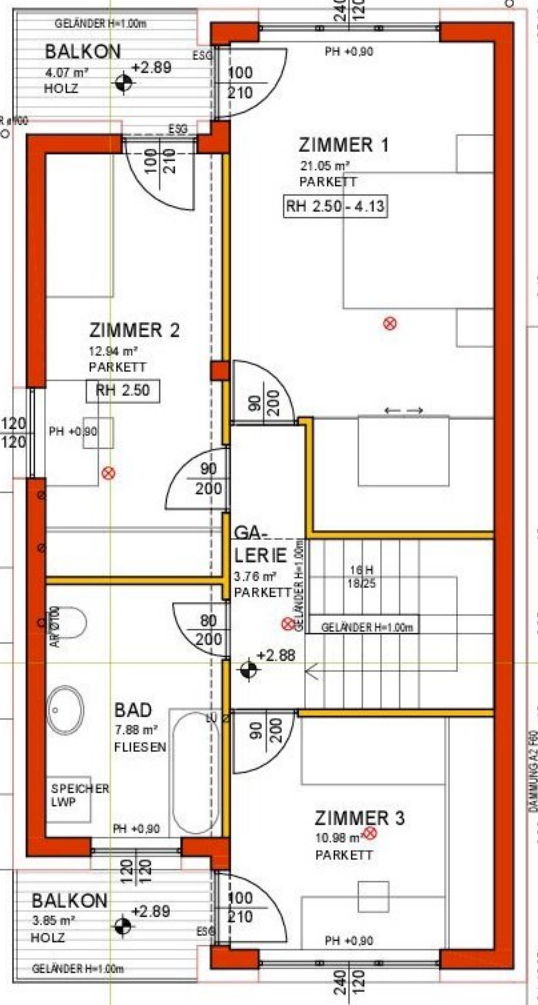

3.00

18,25 2.34 1,0 2.01 3.50 2,35 25,18

2.25

1,48 25,18 5,61 5,60 12,87 1,0 3,35 7,26 18,25 1,48 3,4

RR #100 125,18 6,48 12,87 2,25 3,08 DAMMUNGSGAZ F90 34,18,25

1,63 81 2,01 2,35 18,25 2,34 1,0 3,50 25,18

3.00

6.80

4.50

SCHNITT 1