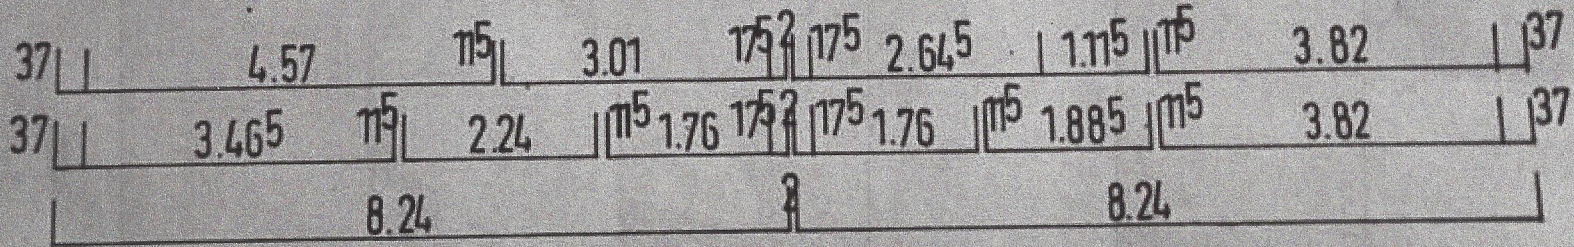

DACHGESCHOSS