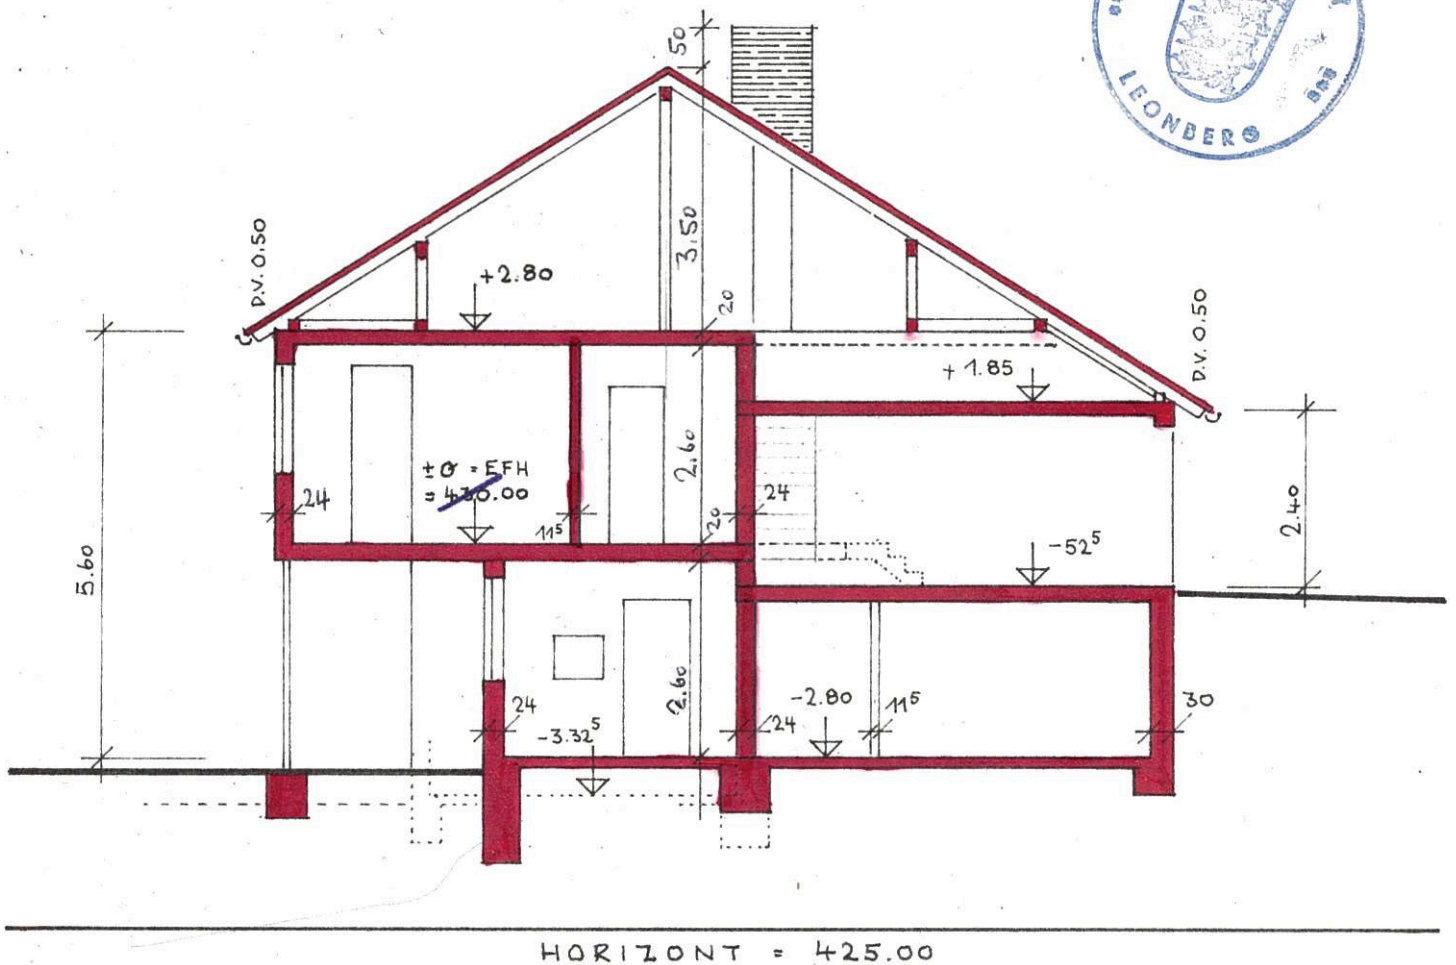

# HAUS WEILER, HEIMSHEIM

QUERSCHNITT M: 1:100

Genehmigt am  
20. AUG. 1962  
Landratamt Leonberg

ANERKANNT:  
DER BAUHERR:

*Weiler*

GEFERTIGT:  
DER ARCHITEKT:

DIPL. ING. ALBRECHT SCHIRM  
FREIER ARCHITEKT  
GERLINGEN BEI STUTTGART  
HAUPTSTR. 31, TEL. DITZINGEN 618