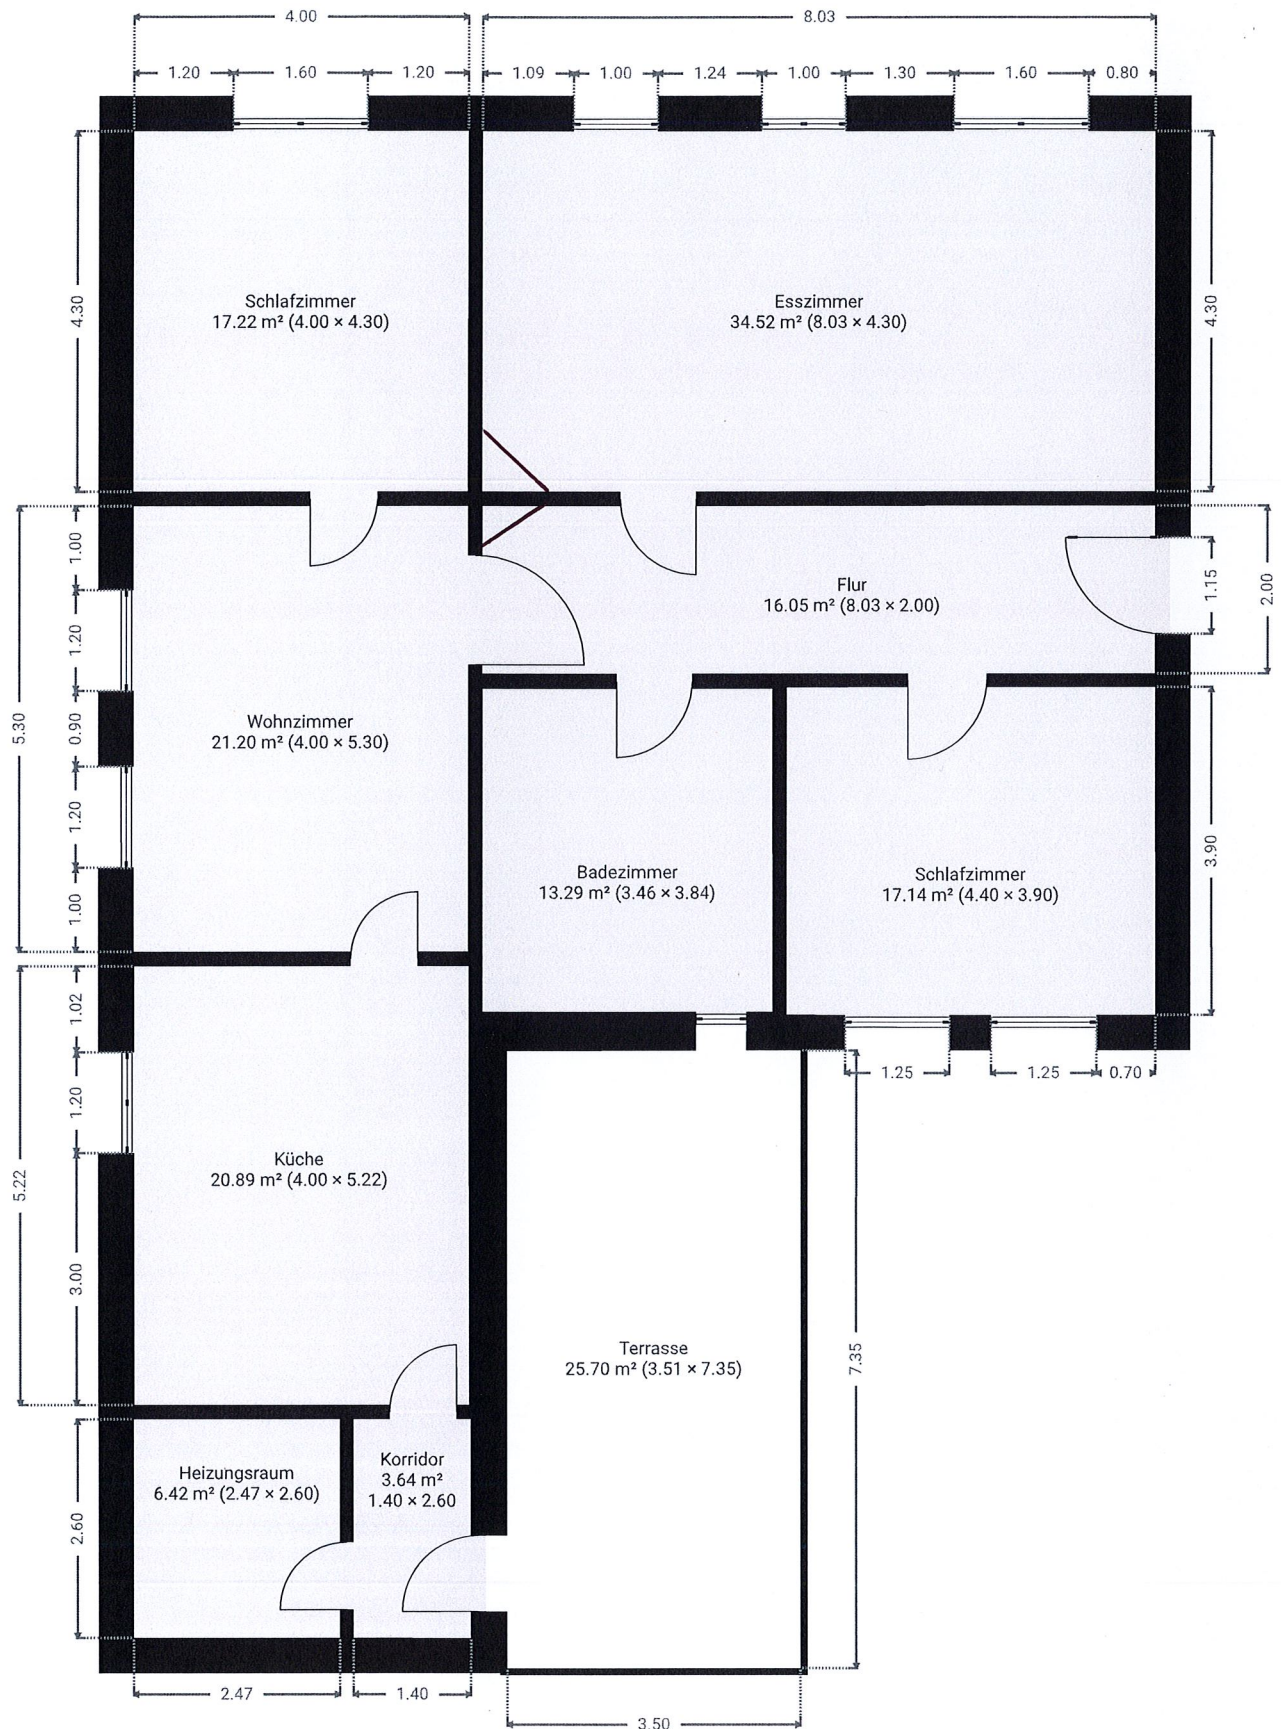

# Einfamilienhaus in Niederjesar

Ernst - Thälmann - Str. 26, 15306 Fichtenhöhe, OT Niederjesar, Brandenburg, Deutschland  
 GESAMTFLÄCHE: 175.97 m<sup>2</sup> • WOHNFLÄCHE: 156.71 m<sup>2</sup> • ETAGEN: 1 • RÄUME: 9

## ▼ Erdgeschoss

GESAMTFLÄCHE: 175.97 m<sup>2</sup> • WOHNFLÄCHE: 156.71 m<sup>2</sup> • RÄUME: 9

DIESER GRUNDRISS WIRD OHNE JEGLICHE GEWÄHRLEISTUNG ZUR VERFÜGUNG GESTELLT. SENSOPIA LEHNT JEDE GARANTIE AB, EINSCHLIESSLICH, OHNE EINSCHRÄNKUNG, ZUFRIEDENSTELLENDER QUALITÄT ODER GENAUIGKEIT DER ABMESSUNGEN.