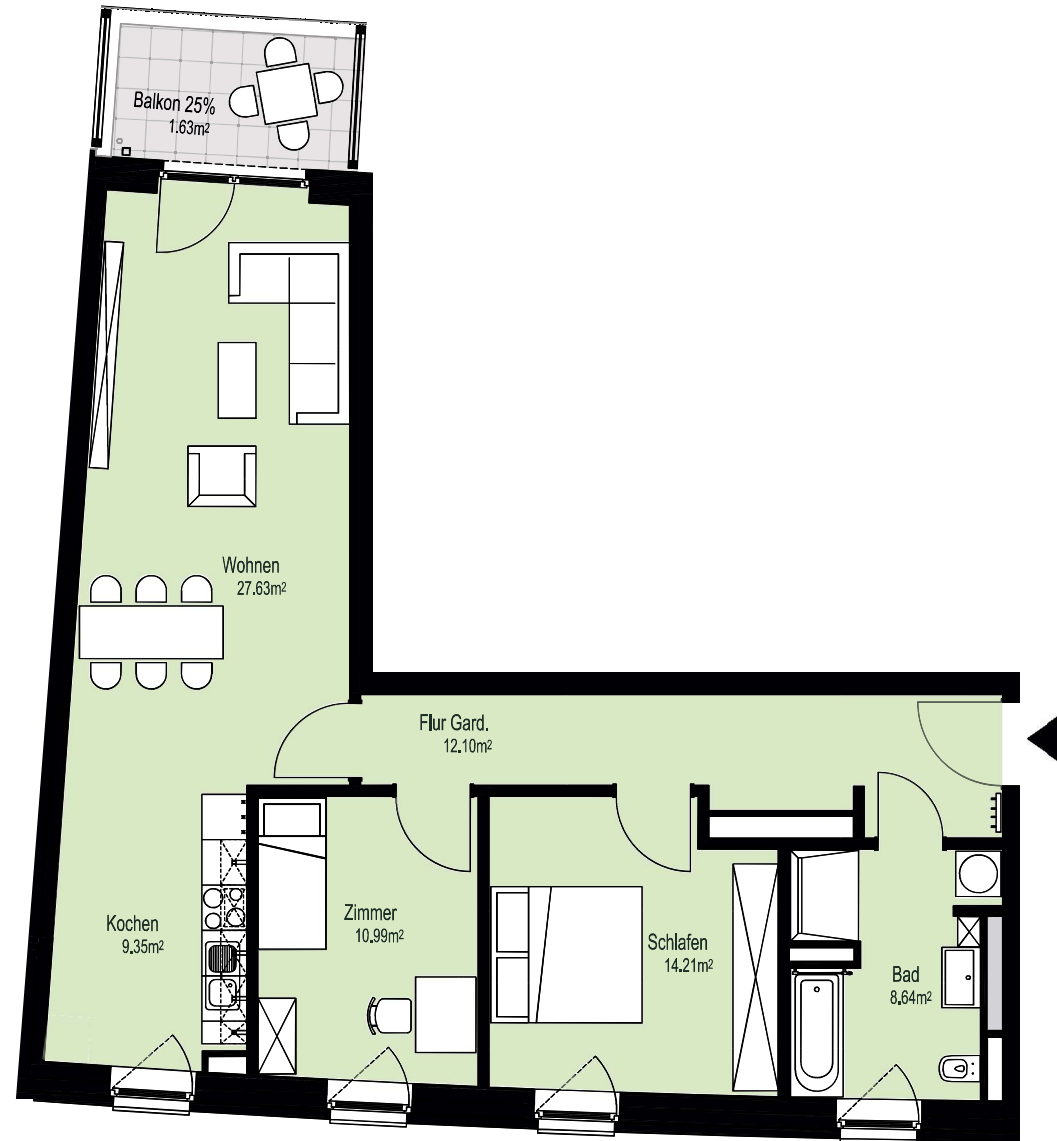

Am grünen Bogen

Rundum Zuhause

Rosalind-Franklin-Allee 46 (Haus-6)
1.OG - Links 1556/0066 (3-Zimmer)

Flächenaufstellung:

Flur Gard.	12,10 m ²
Zimmer	10,99 m ²
Wohnen	27,63 m ²
Schlafen	14,21 m ²
Bad	8,64 m ²
Kochen	9,35 m ²
Balkon 25% angerechnet	1,63 m ²
Gesamt	84,55 m²

 abgehängte Decke/
Deckenkörper

 Ablage

Rosalind-Franklin-Allee

Alle Maße und Angaben sind freibleibend und unverbindlich. Änderungen in der Planung, Ausführungsart und den vorgesehenen Baustoffen behält sich der Auftraggeber vor, soweit sie sich als zweckmäßig oder notwendig erweisen oder auf behördlichen Auflagen beruhen. Die Darstellung der Möblierung ist beispielhaft und nicht im Lieferumfang enthalten.