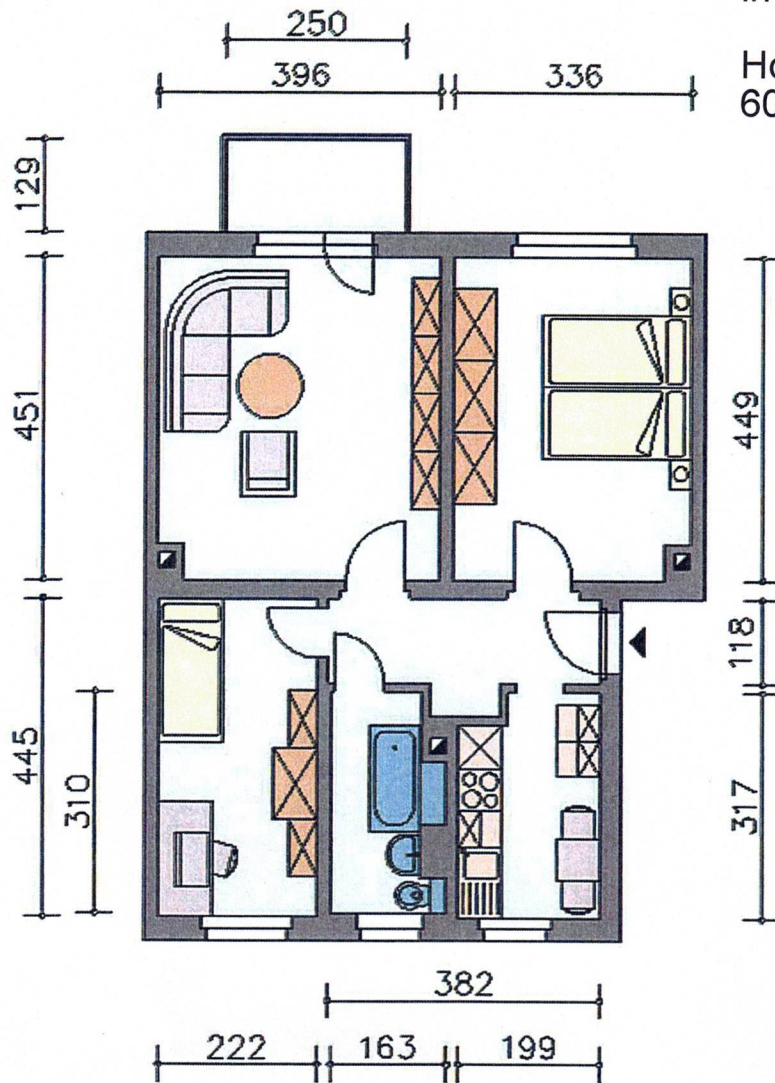

An der Walthershöhe 09,  
 3-Raum-Wohnung mit Balkon  
 in 09468 Geyer

Hochparterre links  
 60,70 m<sup>2</sup> Wohnfläche

FLUR	ca	5,2 m <sup>2</sup>
BAD / WC	ca	4,7 m <sup>2</sup>
KÜCHE	ca	6,2 m <sup>2</sup>
WOHNEN	ca	17,9 m <sup>2</sup>
SCHLAFEN	ca	15,1 m <sup>2</sup>
KIND	ca	10,0 m <sup>2</sup>
BALKON	ca	1,6 m <sup>2</sup>