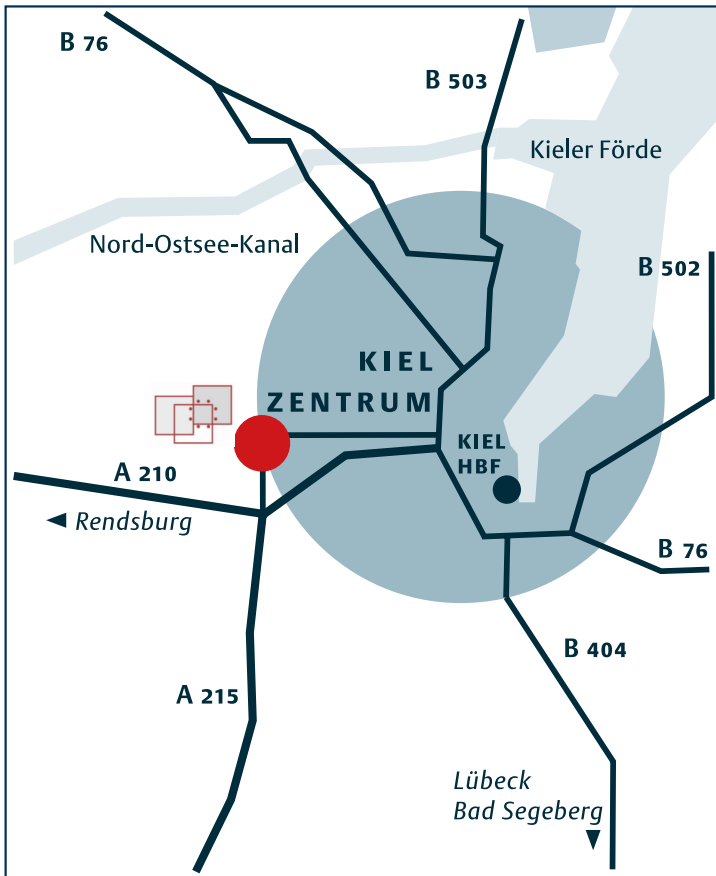

Veranstaltungszentrum Kiel

SEMINARE . TAGUNGEN . EVENTS

Veranstaltungszentrum Kiel

im NOVUM Akademiehotel
Faluner Weg 2
24109 Kiel

T 0431 | 55 68 26 19

F 0431 | 55 68 26 32

verwaltung@veranstaltungszentrum-kiel.de

www.veranstaltungszentrum-kiel.de

Anfahrt mit dem Auto:

- **aus Richtung Rendsburg** über die A 210 bis zum Autobahndreieck Kiel-West, Ausfahrt Richtung Kiel-Mettenhof nehmen, Holzhofallee und Russeer Weg bis zum Faluner Weg folgen
- **aus Richtung Hamburg** über die A 7 und A 215 bis zum Autobahndreieck Kiel-West, Ausfahrt Richtung Kiel-Mettenhof nehmen, Holzhofallee und Russeer Weg bis zum Faluner Weg folgen
- **aus Richtung Eckernförde** über die B 76, Ausfahrt Richtung Kiel Mettenhof / Kronshagen Süd nehmen und dem Skandaviendamm bis Faluner Weg folgen
- **aus Richtung Plön** über die B 76, Ausfahrt Richtung Kiel Mettenhof / Kronshagen Süd nehmen und dem Skandaviendamm bis Faluner Weg folgen

Parken

Kostenlose Parkplätze stehen direkt neben dem Veranstaltungszentrum Kiel in ausreichender Anzahl zur Verfügung.

Anfahrt mit dem Bus

Vom Kieler Hauptbahnhof gelangen Sie zum Veranstaltungszentrum Kiel mit den Buslinien 100 und 101. Steigen Sie an der Bushaltestelle Am Forsthaus aus. Von dort sind es noch drei Minuten Fußweg bis zum Veranstaltungszentrum Kiel.