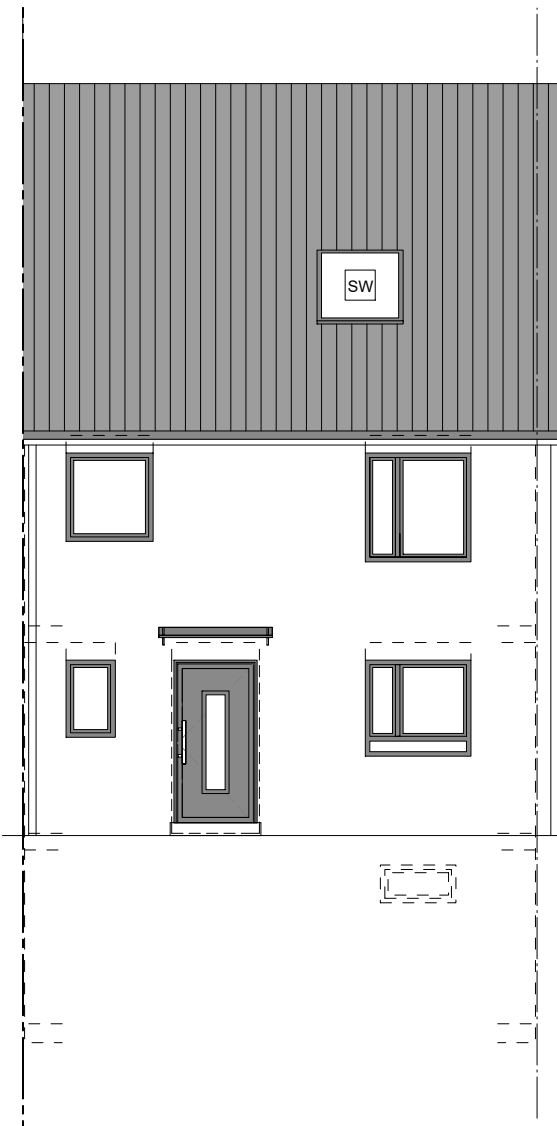

Front Ansicht

Garten Ansicht

weisenburger
bau

Ludwig-Erhard-Allee 21 • 76131 Karlsruhe

BV Haigerloch-Trillfingen

Haus 8, 11 | Haustyp A | Ansichten 1

Achsmaß 6.80m | Hauslänge 9.05 | Dachneigung 42 Grad

M 1:100 / DIN A4