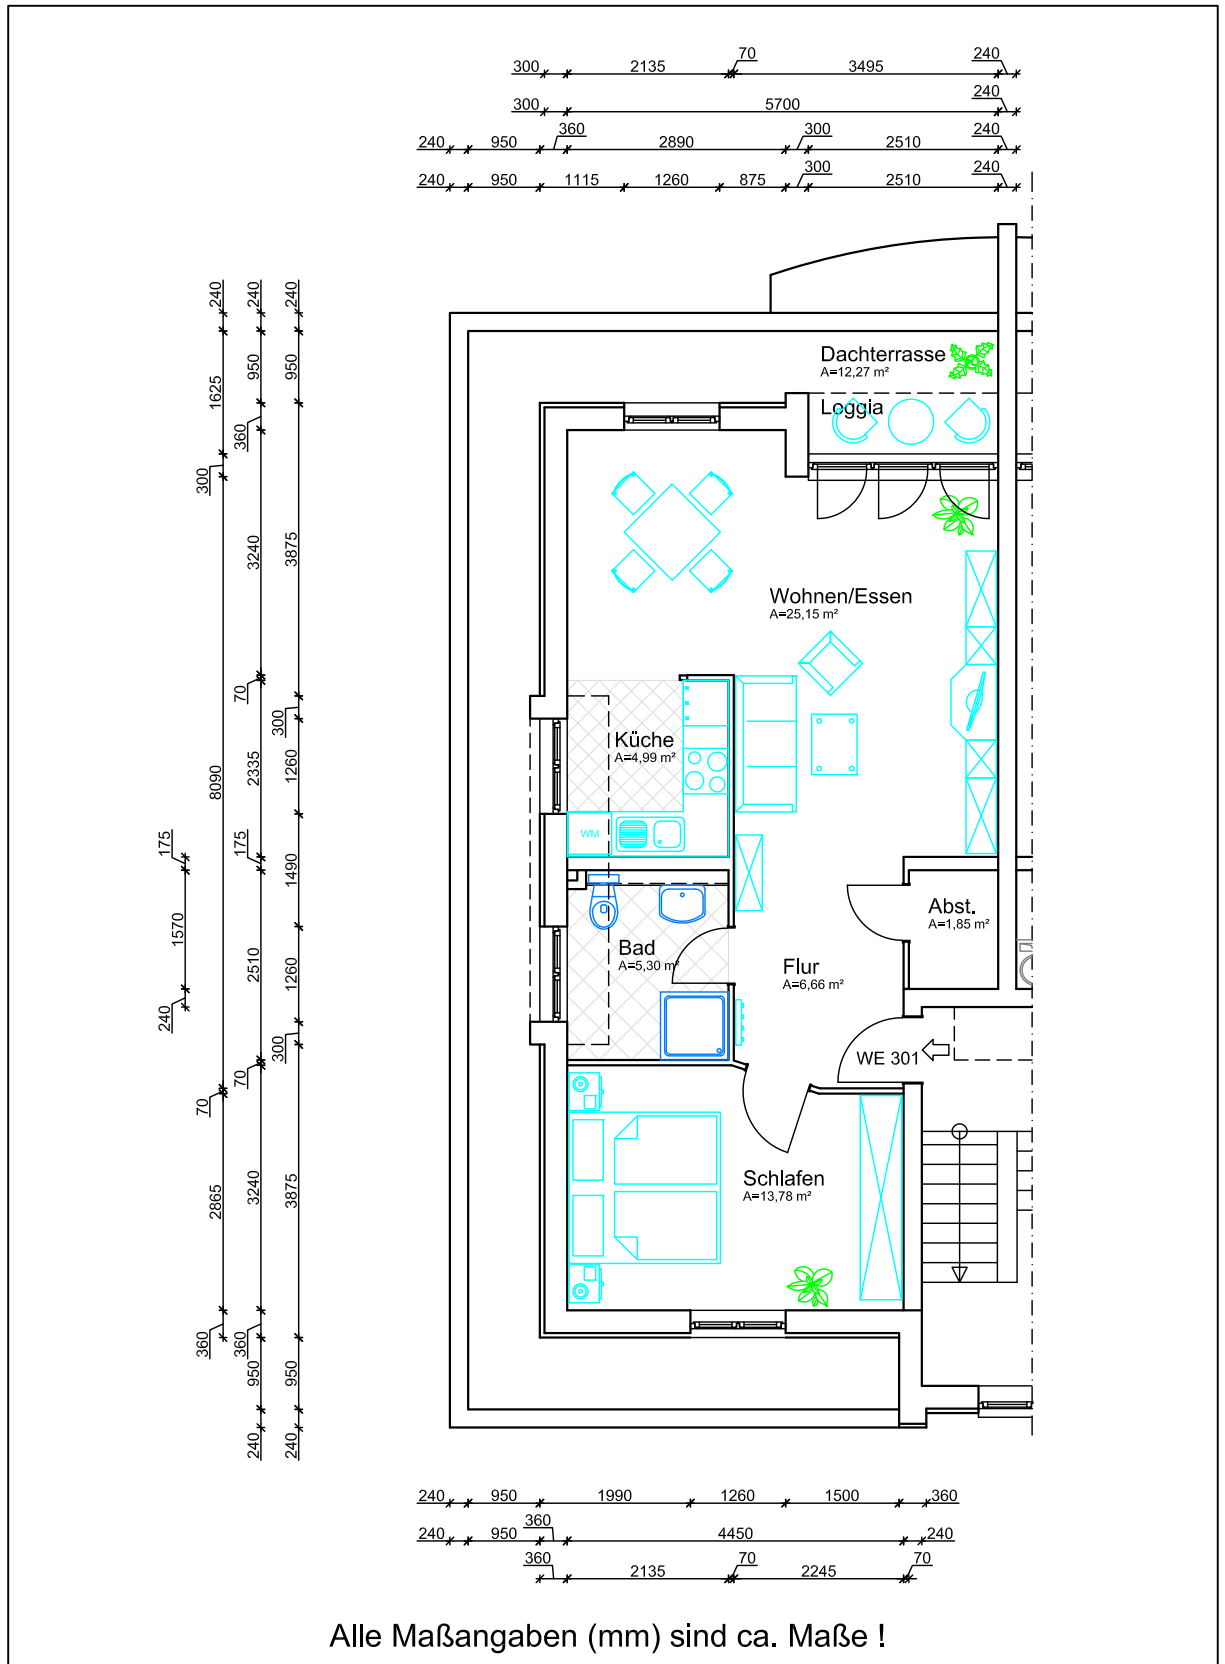

2-Raum-Wohnung, WE 301

Dachgeschoss (links)

(Wohnfläche ca. 70,00 m²)

Mehrfamilienwohnhaus mit 6 Wohneinheiten (WE) + 1 GE
18439 Stralsund - Devin, Am Steinort 22

Maßstab: ca. 1:100