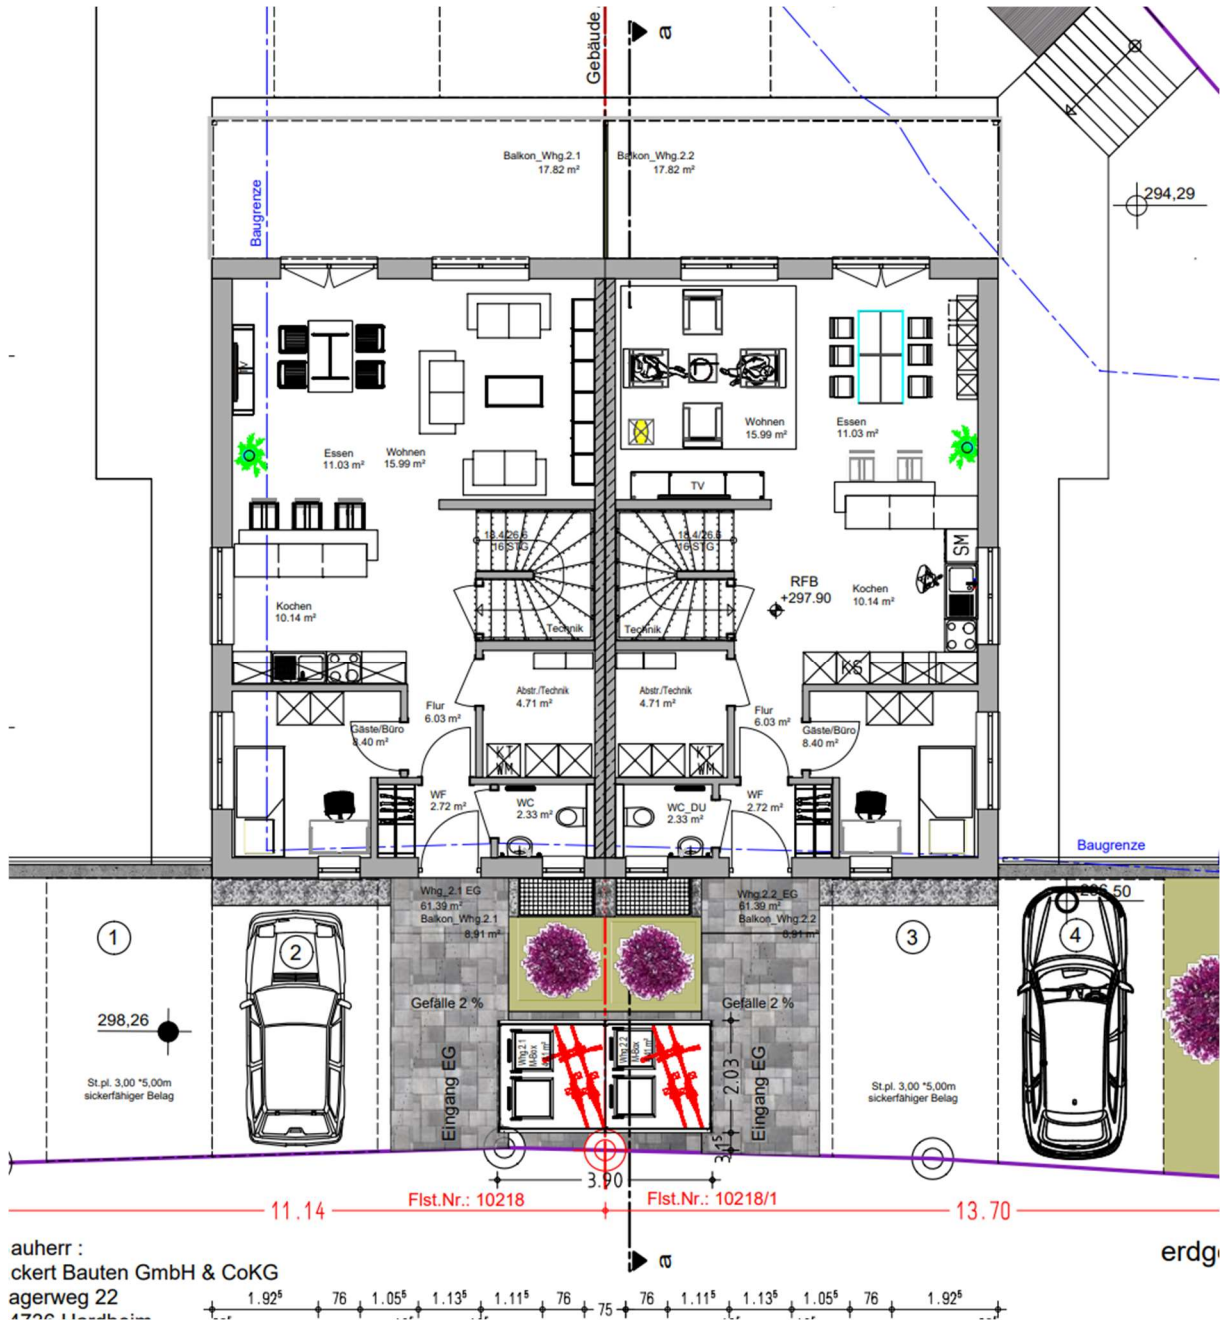

Grundriss Erdgeschoss Doppelhaus

auherr :
 ckert Bauten GmbH & CoKG
 agerweg 22
 47261 Mandelbain