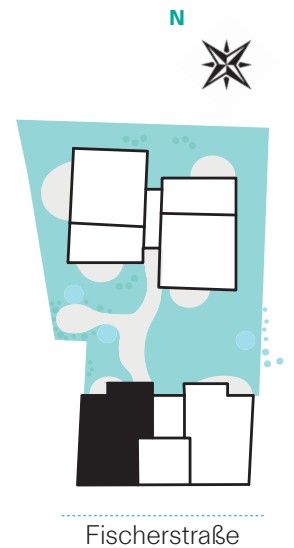

Wohnung 14

4.OG links

Wohnen, Küche	52,08 m ²
Schlafen	16,37 m ²
Kind 1	11,30 m ²
Kind 2	11,30 m ²
Bad 1	6,48 m ²
Bad 2	3,85 m ²
Gast	9,19 m ²
Balkon (50%)	6,00 m ²
Gesamt	113,57 m²

*Die hier angegebenen Flächen und Maße sind unverbindlich. Die dargestellte Möblierung ist im Leistungsumfang nicht enthalten. /
Floor space dimensions and measurements are not binding. Pictured furnishings are not included.

Fischerstraße