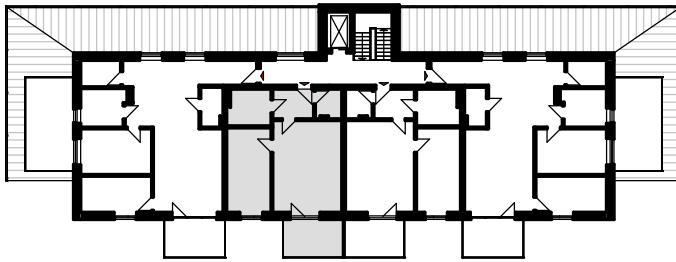

## Wohnung A 2.15 - Dachgeschoss

### Wohnung A 2.15 - 2 Zimmer

Wohnen/Essen	22,54 m <sup>2</sup>
Küche	5,40 m <sup>2</sup>
Schlafen	16,62 m <sup>2</sup>
Bad	6,72 m <sup>2</sup>
Flur	5,17 m <sup>2</sup>
Abst	3,25 m <sup>2</sup>
Balkon (1/2)	5,00 m <sup>2</sup>