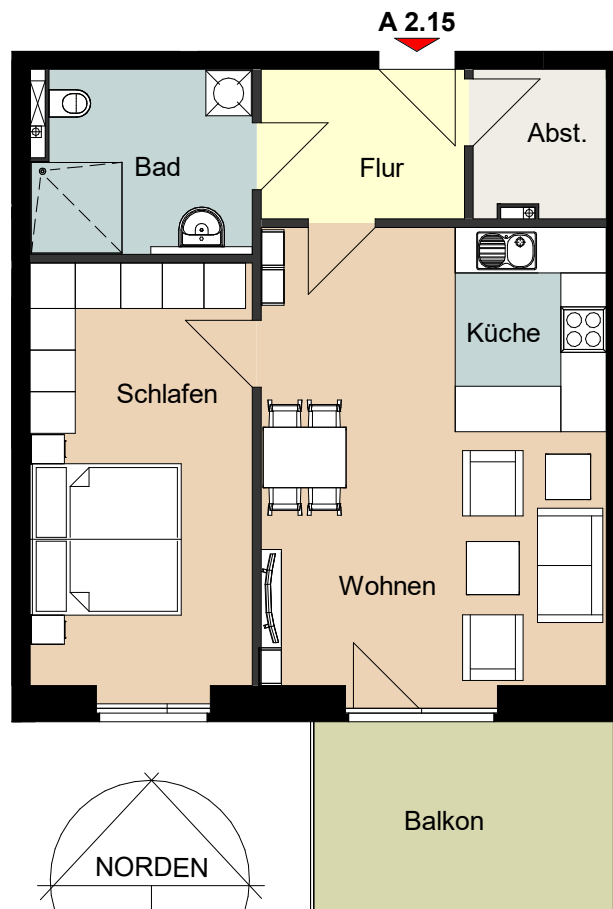

## Wohnung A 2.15 - Dachgeschoss

### Wohnung A 2.15 - 2 Zimmer

Wohnen/Essen	22,54 m <sup>2</sup>
Küche	5,40 m <sup>2</sup>
Schlafen	16,62 m <sup>2</sup>
Bad	6,72 m <sup>2</sup>
Flur	5,17 m <sup>2</sup>
Abst	3,25 m <sup>2</sup>
Balkon (1/2)	5,00 m <sup>2</sup>

---

Wohnfläche	64,70 m <sup>2</sup>
------------	----------------------

---

1 2 3 Meter