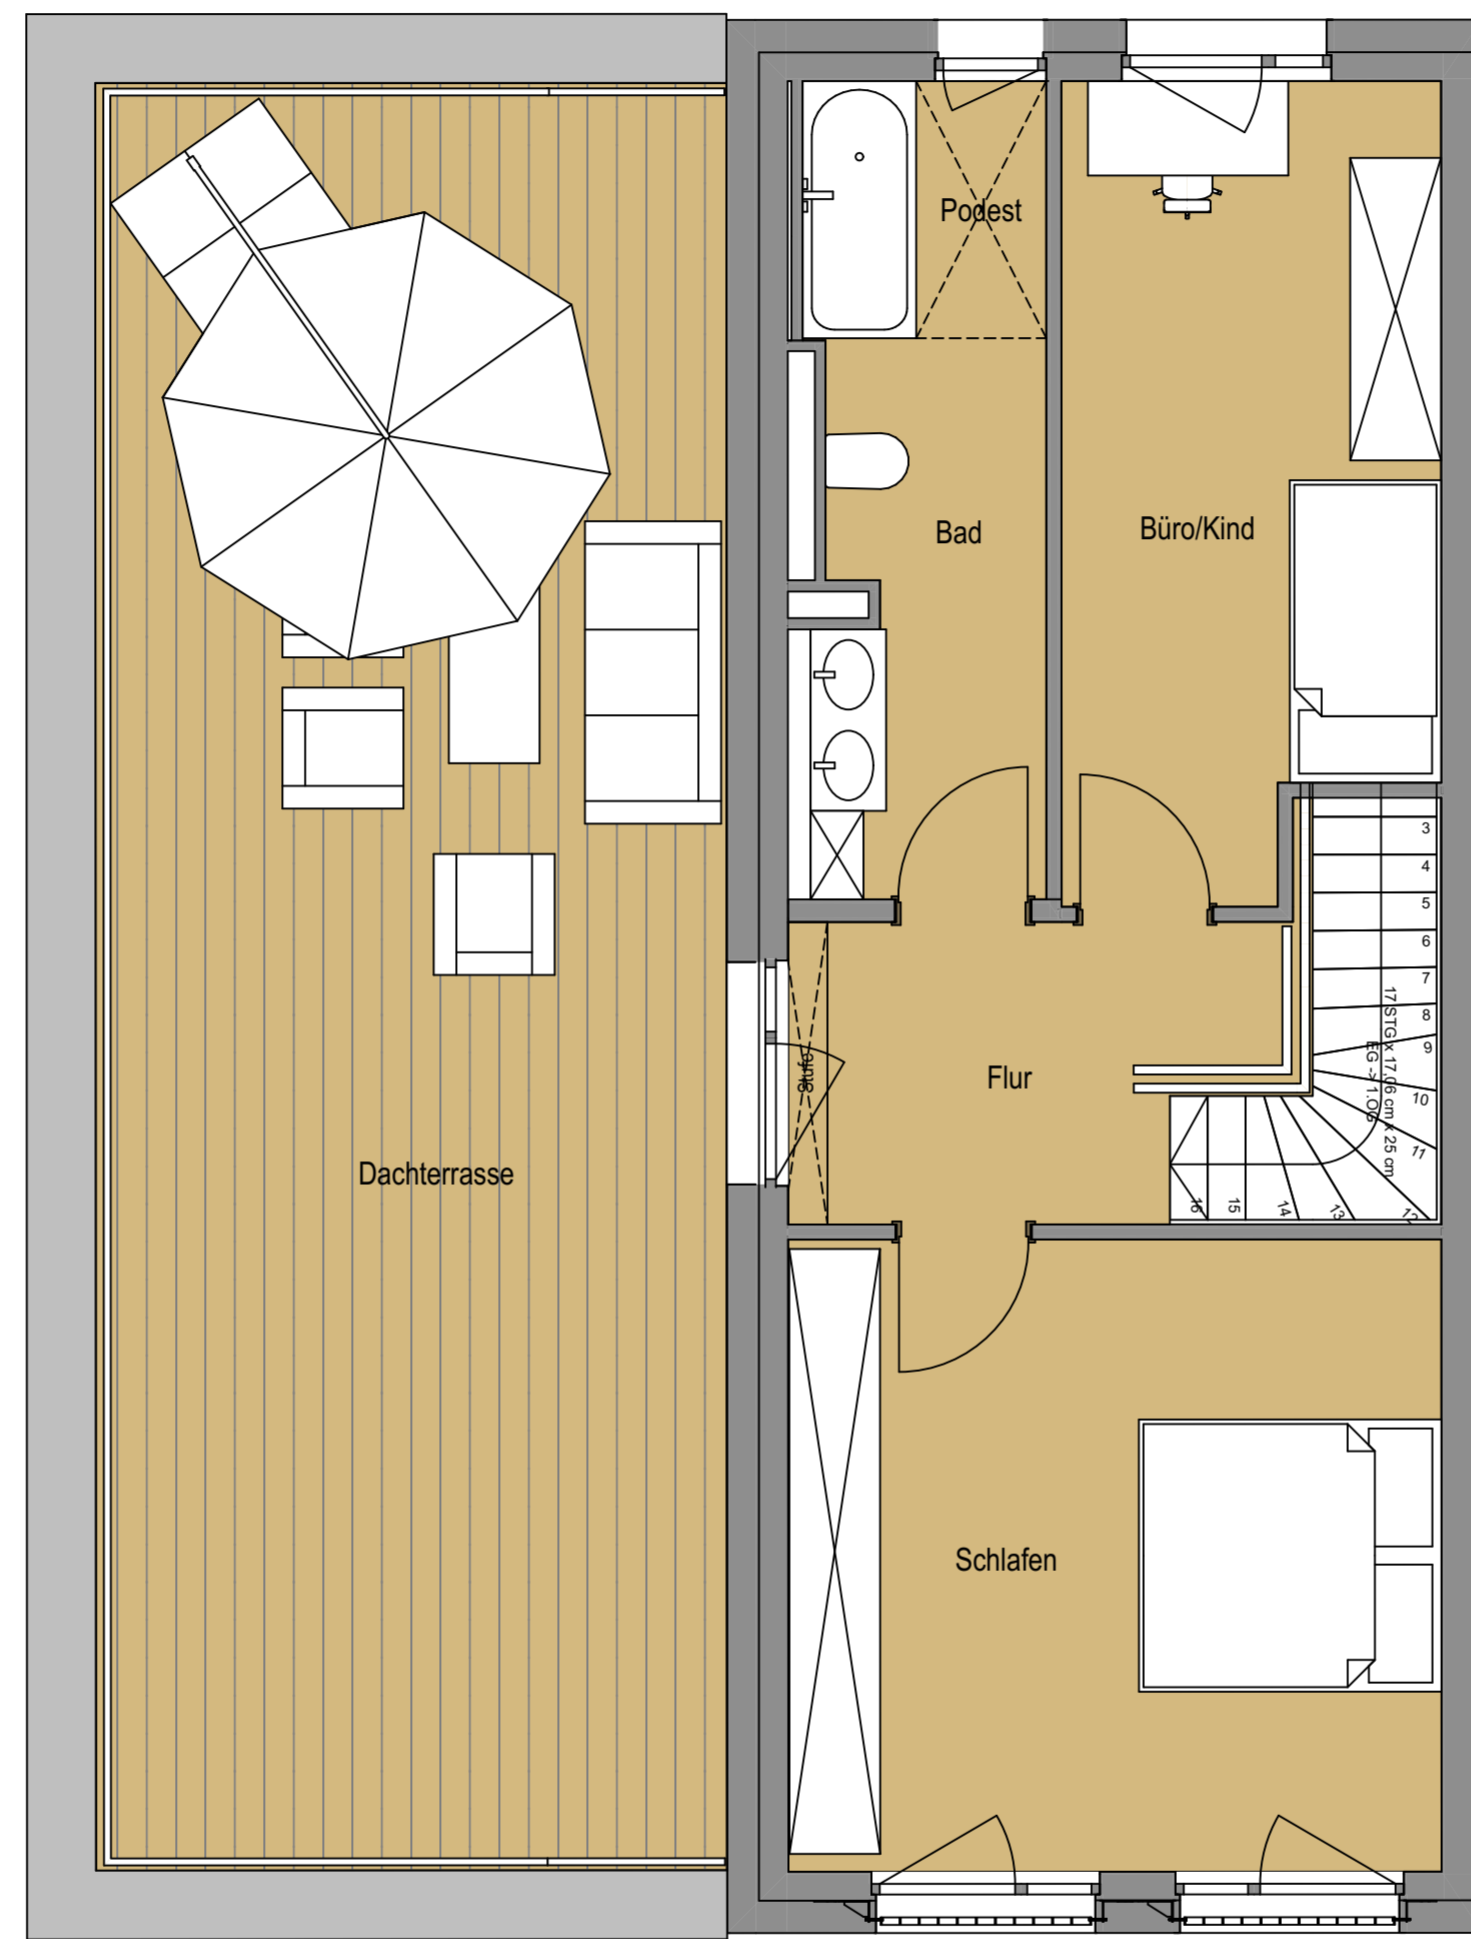

### Untergeschoss

### Obergeschoss

### 3-Zimmer Maisonette Wohnung

ca. 122m<sup>2</sup>

Wohnfläche

#### Untergeschoss

Diele	7,9 m <sup>2</sup>
Bad	3,8 m <sup>2</sup>
Abstellen	2,0 m <sup>2</sup>
Kochen/Wohnen	35,4 m <sup>2</sup>
Balkon (50%)	4,0 m <sup>2</sup>