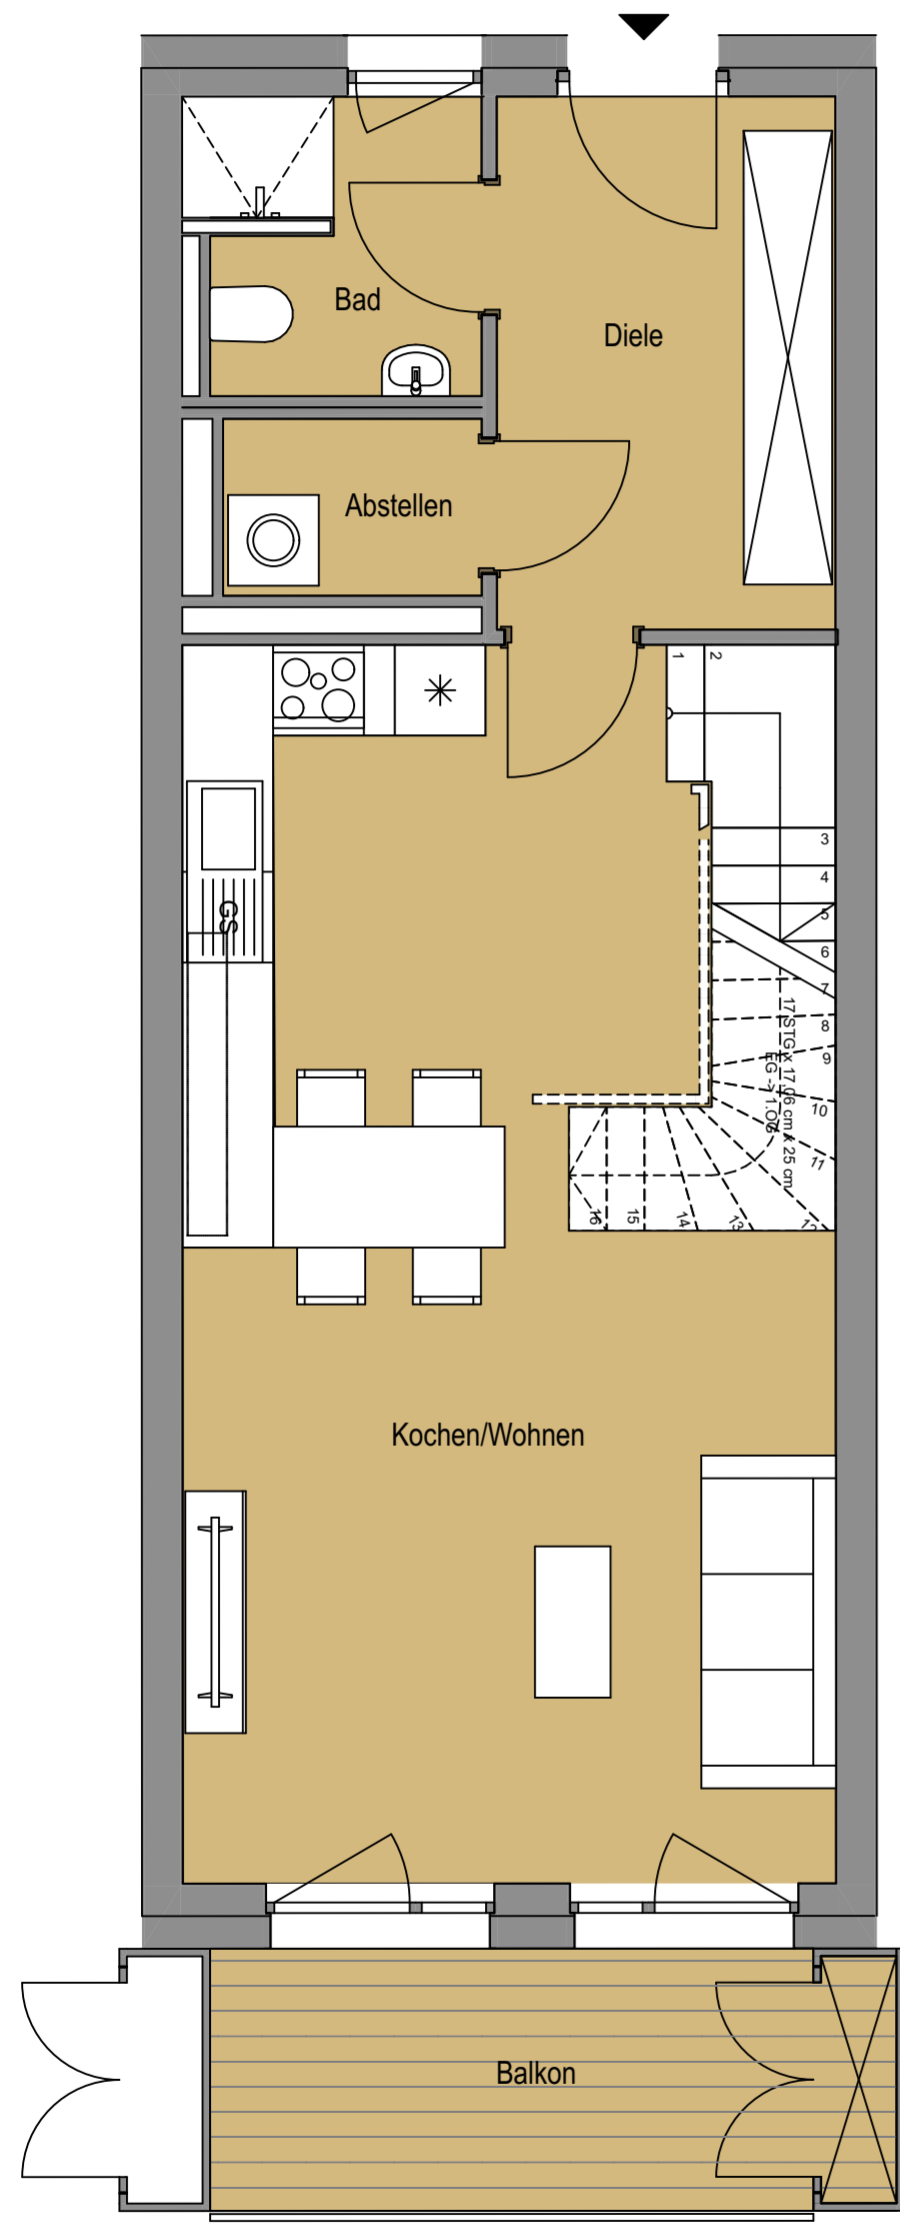

### Untergeschoss

### Obergeschoss

### 3-Zimmer Maisonette Wohnung

ca. 122m<sup>2</sup>

Wohnfläche

#### Untergeschoss

Diele	7,9 m <sup>2</sup>
Bad	3,8 m <sup>2</sup>
Abstellen	2,0 m <sup>2</sup>
Kochen/Wohnen	35,4 m <sup>2</sup>
Balkon (50%)	4,0 m <sup>2</sup>