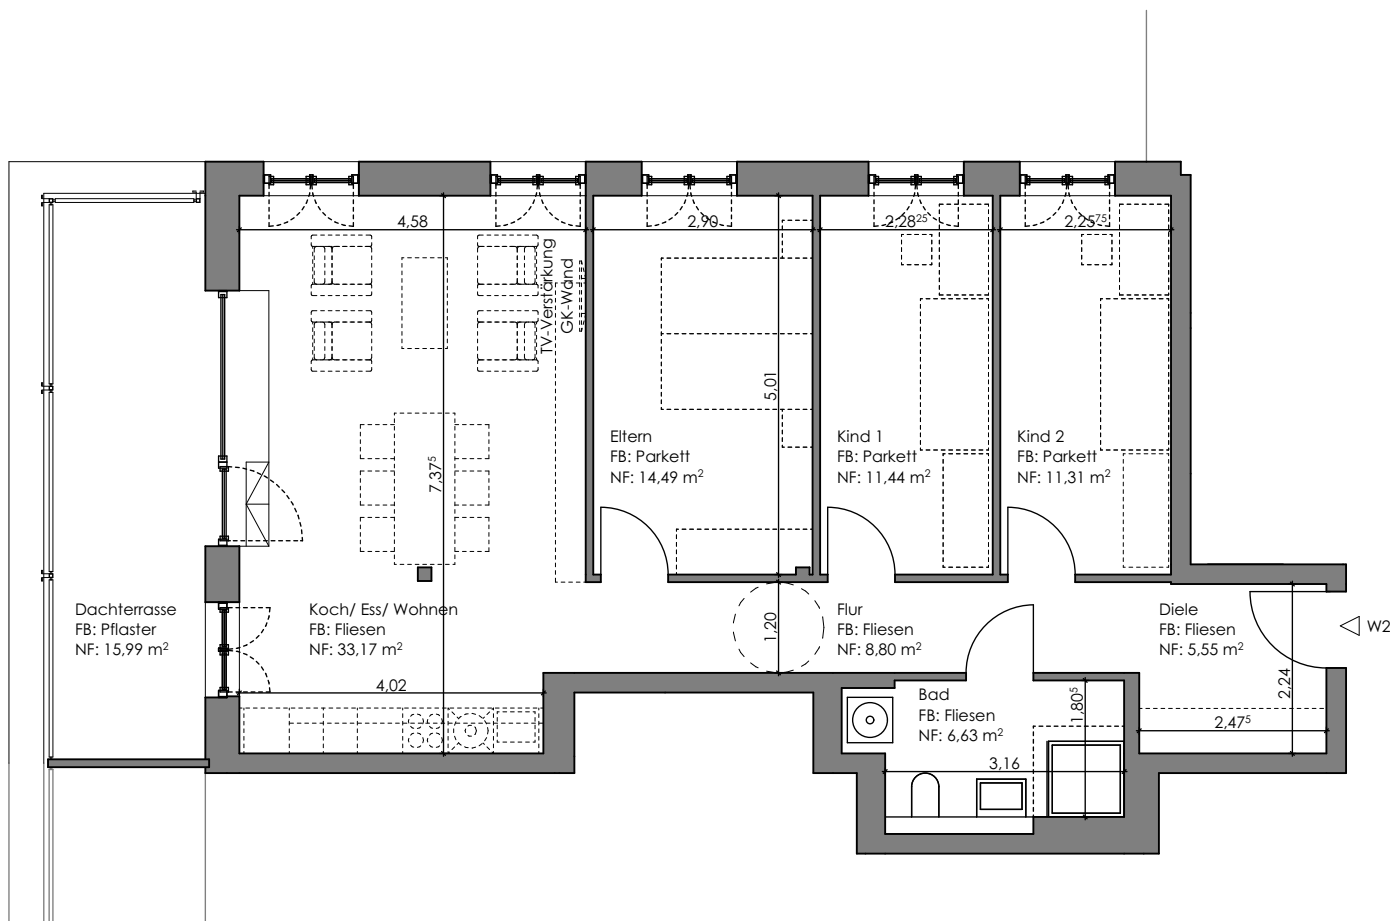

Wohnung 2 (4-Zimmer)

| | |
|---------------|----------------------------|
| Diele | 5,55 m ² |
| Flur | 8,80 m ² |
| K/Ess/W | 33,17 m ² |
| Kind 1 | 11,44 m ² |
| Kind 2 | 11,31 m ² |
| Bad | 6,63 m ² |
| Eltern | 14,49 m ² |
| Terrasse 50% | 8,00 m ² |
| Gesamt | 99,39 m² |

zuzüglich Keller-Abteil
Abstellraum ca. 5,11 m²

Nord

M 1/100