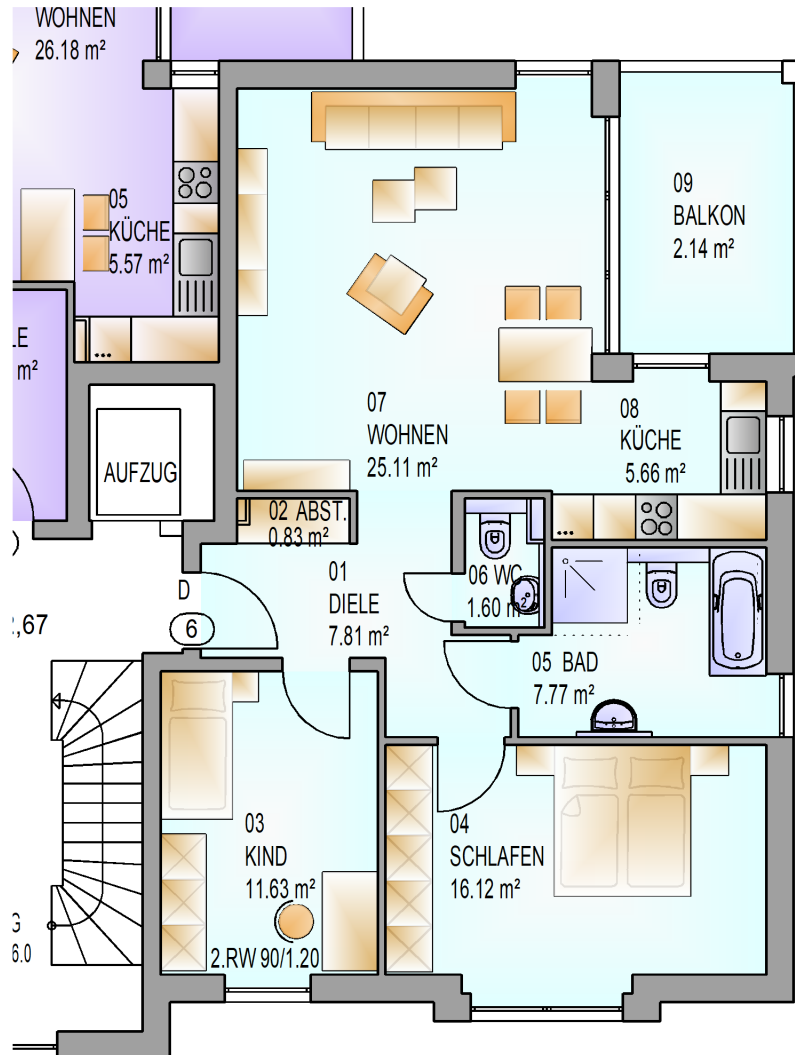

# AHLEFELD & RICHARZ HAUPTSTRAÙE SIEGBURG GBR

HAUS 1 - WOHNUNG 6, 1. OBERGESCHOSS

3 - ZIMMER MIT CA. 80,81 M<sup>2</sup>

ARCHITEKTURBÜRO  
NIGGEMANN / RICHARZ / AHLEFELD  
DIPL.ING. - ARCHITEKT

TEL.NR.: 02241 / 95050 , FAX NR.: 950520  
LARSTR.103 IN 53844 TROISDORF