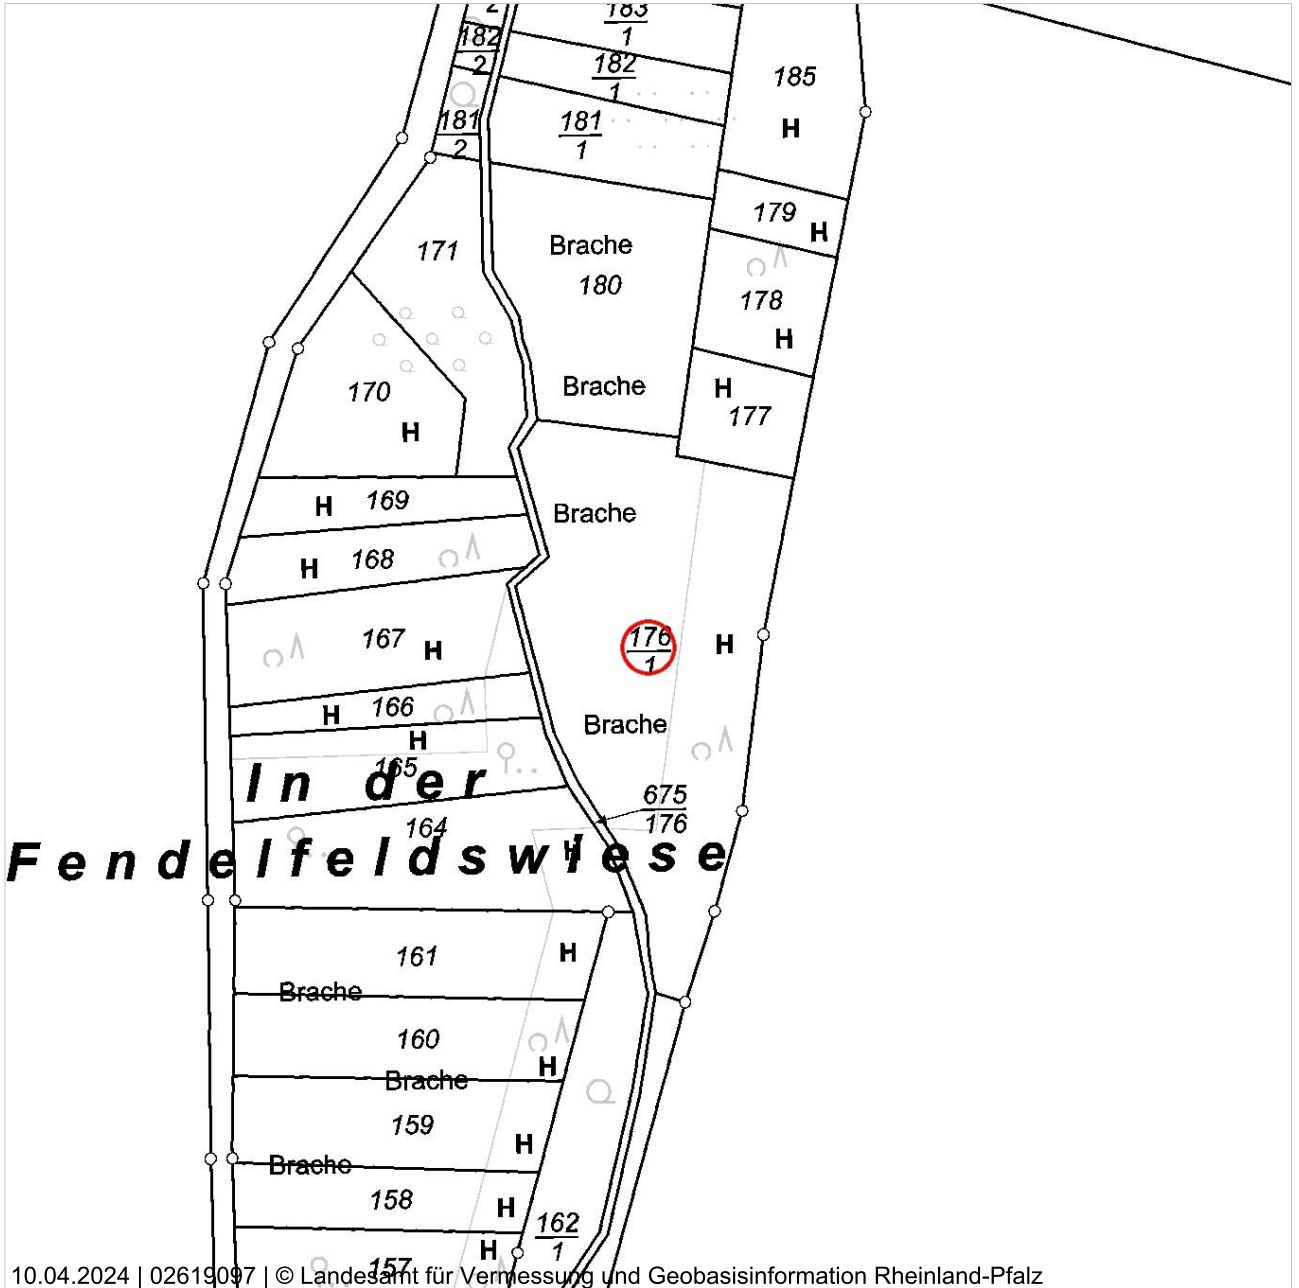

Liegenschaftskarte Rheinland-Pfalz

57518 Alsdorf , Sieg, Flur 5 Flstk 176/1

10.04.2024 | 02619097 | © Landesamt für Vermessung und Geobasisinformation Rheinland-Pfalz

Maßstab (im Papierdruck): 1:1.000
Ausdehnung: 170 m x 170 m

0

100 m

Auszug von Teilinhalten aus dem Amtlichen Liegenschaftskatasterinformationssystem (ALKIS®)

Die Liegenschaftskarte - generiert aus dem Amtlichen Liegenschaftskataster-Informationssystem (ALKIS®) - stellt den Nachweis des Liegenschaftskatasters für die Lage und die Beschreibung der Liegenschaften dar. Die Karte enthält u.a. die Hausnummern, Gebäude, Straßennamen, Flurstücksgrenzen und Flurstücksnummern.