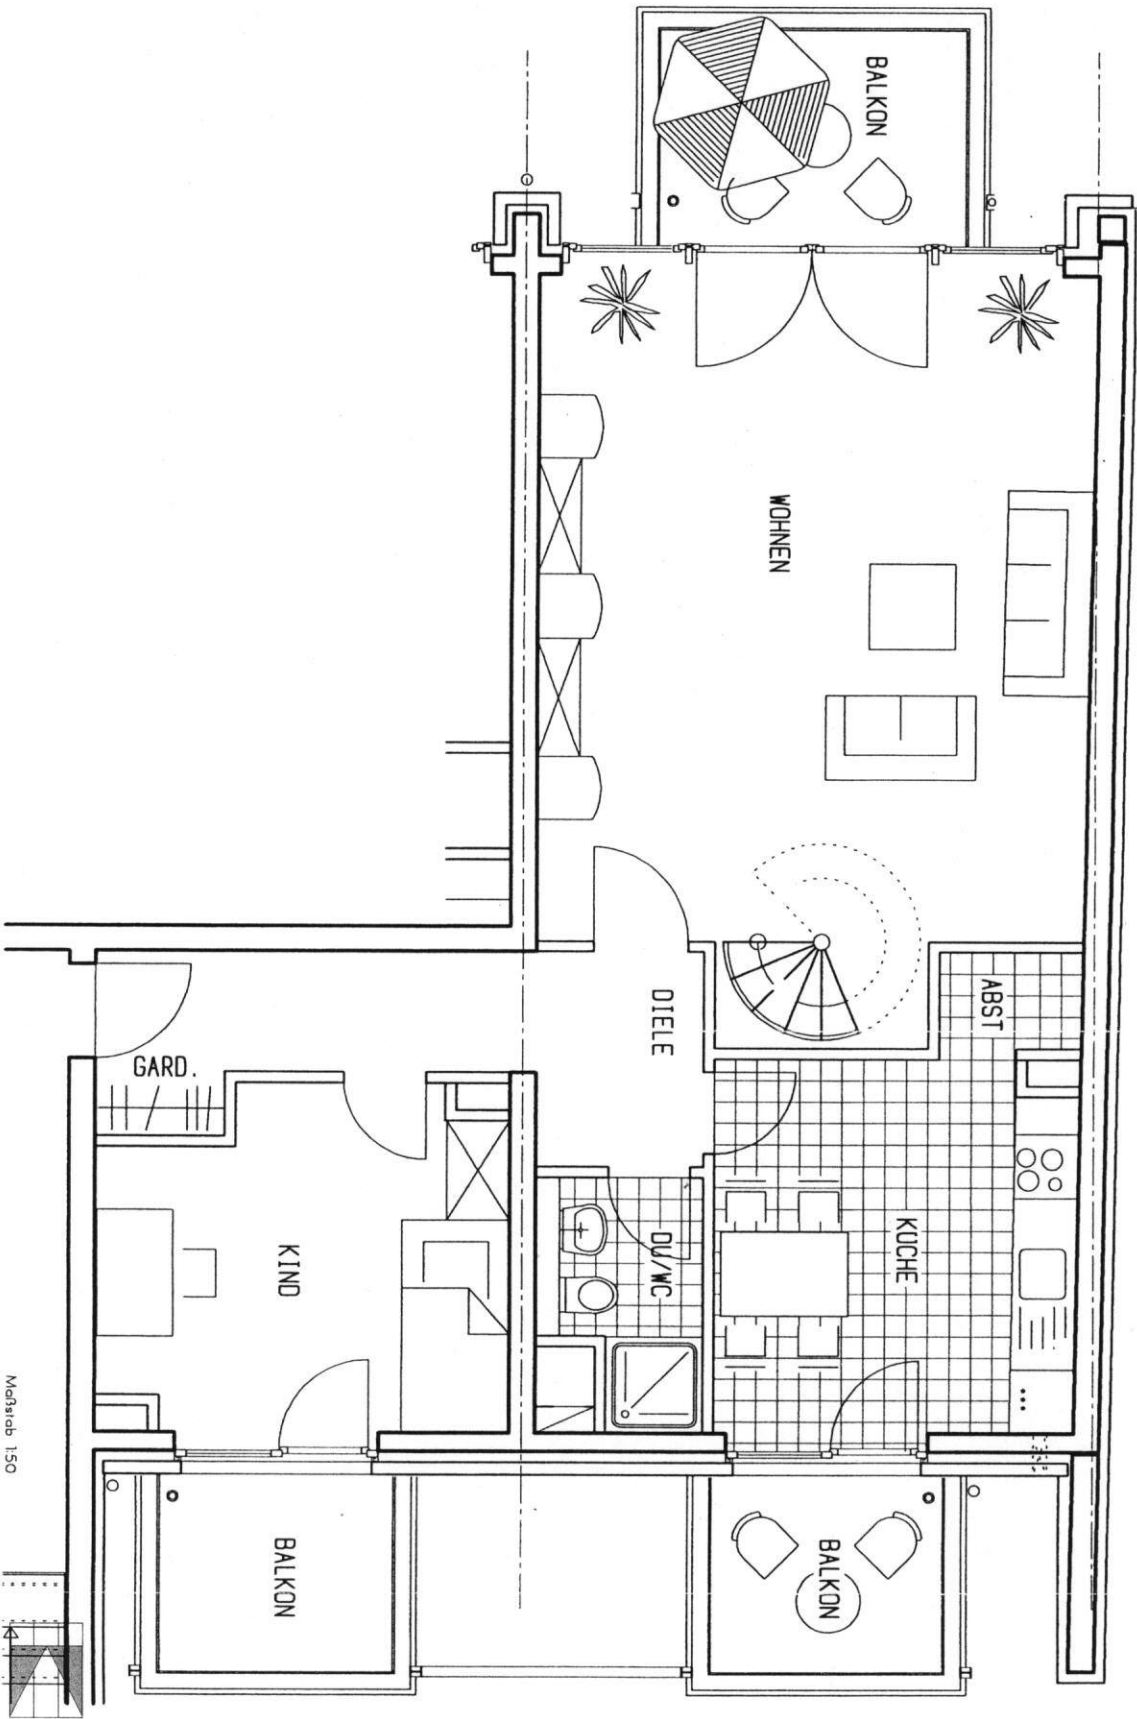

Wohnresidenz Rheinblick

Deichstrasse/Rheinfahrstrasse, Neuss-Uedersheim

Haus A, Wohnung 7 / 2.Obergeschoss

WOHNUNG A7

2. Obergeschoss:

Garderobe/Abstellern	0,82 m ²
Diele	7,88 m ²
Dusche/Wc	2,93 m ²
Kind	11,68 m ²
Balkon 1/2 Anteil	2,50 m ²
Küche	12,12 m ²
Balkon 1/2 Anteil	2,50 m ²
Abstellraum	1,30 m ²
Wohnen	32,39 m ²
Balkon 1/2 Anteil	3,70 m ²
Gesamt 2 OG	77,82 m²

Maßstab 1:50

KORBMACHER

Wohnresidenz Rheinblick

Deichstrasse/Rheinfahrstrasse, Neuss-Uedersheim

Haus A, Wohnung 7 / Dachgeschoss

WOHNUNG A7

Dachgeschoss:

Flur	5,38 m ²
Bad	7,88 m ²
Schlafen	17,27 m ²
Dachterrassen 1/2 Anteil	5,16 m ²

Gesamt DG 35,69 m²

Gesamt 2 OG 77,82 m²

Wohnung A7 Gesamt 113,51 m²

Maßstab 1:50

KORBMACHER