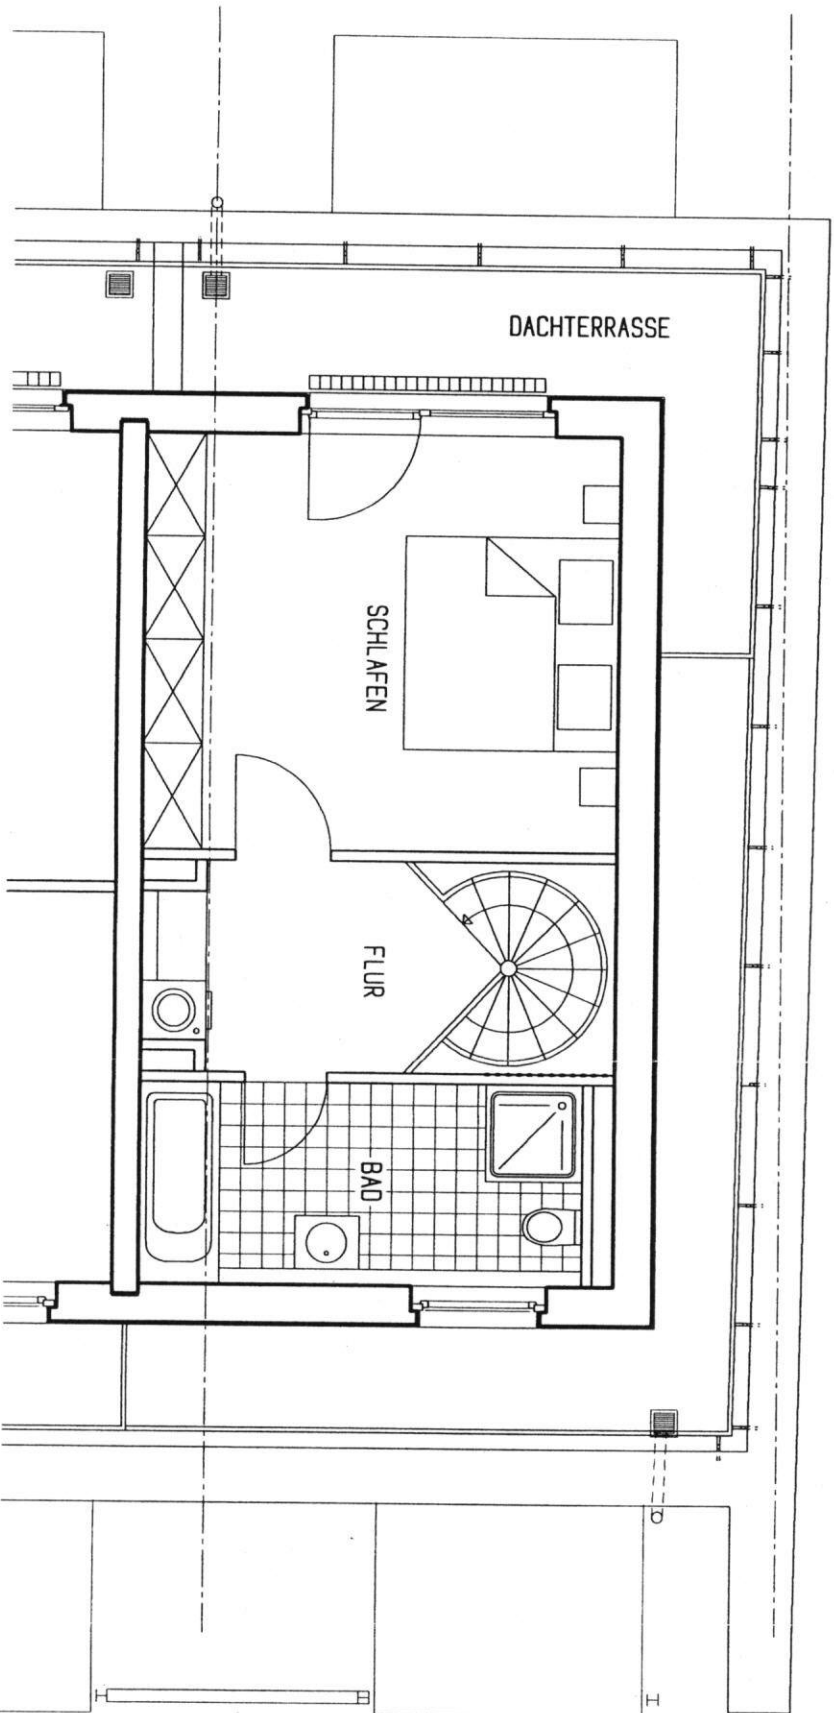

Wohnresidenz Rheinblick

Deichstrasse/Rheinfahrstrasse, Neuss-Uedersheim

Haus A, Wohnung 7 / 2.Obergeschoss

WOHNUNG A7

2. Obergeschoss:

Garderobe/Abstellern	0,82 m ²
Diele	7,88 m ²
Dusche/Wc	2,93 m ²
Kind	11,68 m ²
Balkon 1/2 Anteil	2,50 m ²
Küche	12,12 m ²
Balkon 1/2 Anteil	2,50 m ²
Abstellraum	1,30 m ²
Wohnen	32,39 m ²
Balkon 1/2 Anteil	3,70 m ²
Gesamt 2 OG	77,82 m²

Maßstab 1:50

KORBMACHER

Wohnresidenz Rheinblick

Deichstrasse/Rheinfahrstrasse, Neuss-Uedersheim

Haus A, Wohnung 7 / Dachgeschoss

WOHNUNG A7

Dachgeschoss:

Flur	5,38 m ²
Bad	7,88 m ²
Schlafen	17,27 m ²
Dachterrassen 1/2 Anteil	5,16 m ²

Gesamt DG 35,69 m²

Gesamt 2 OG 77,82 m²

Wohnung A7 Gesamt 113,51 m²

Maßstab 1:50

KORBMACHER