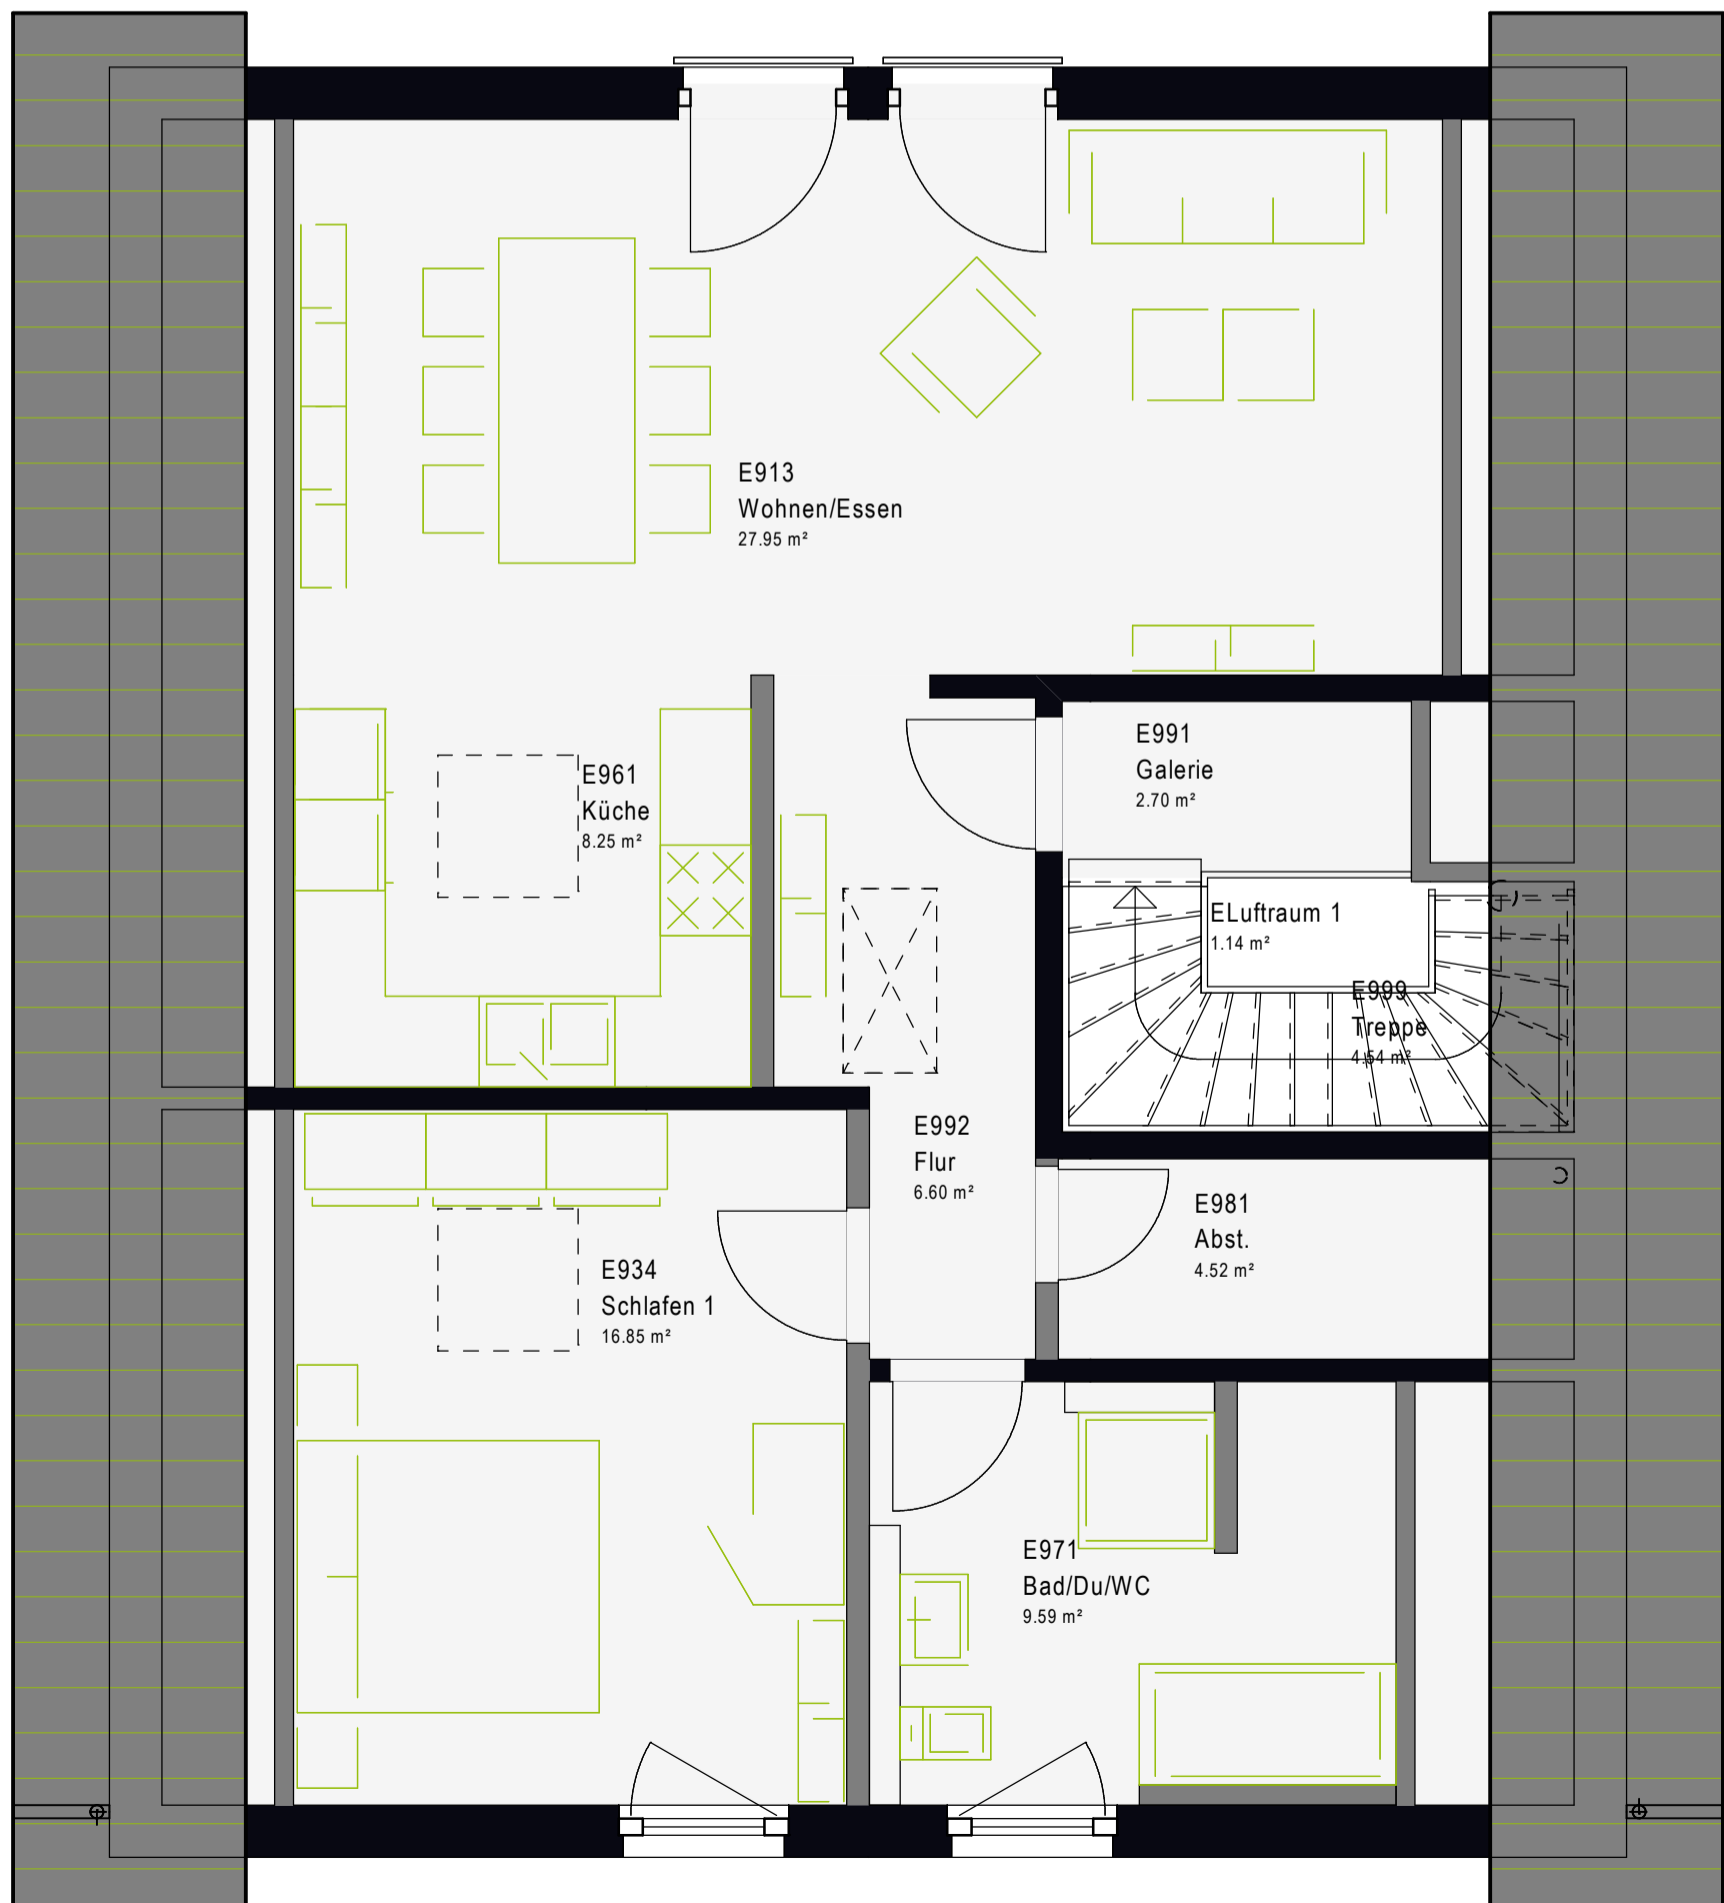

# Erdgeschoss

1:50

Nettogrundfläche (nach DIN 277)  
Gesamt: 98,46 m<sup>2</sup>

# Dachgeschoss

0,26 m

38°

1:50

Nettogrundfläche (nach DIN 277)  
Gesamt: 81,00 m<sup>2</sup>

# Untergeschoss

Eigenleistung

1:50

Nettogrundfläche (nach DIN 277)  
Gesamt: 98,00 m<sup>2</sup>

*Lebe deinen Traum*  
**mit massa haus**

Mehrgenerationenwvnenhäuser  
FamilyStyle 17.01 S

# FamilyStyle 17.01 S *Satteldach.*

Nettogrundfläche  
**ca. 179 m<sup>2</sup>**

---

Unsere attraktiven massa Häuser mit Satteldach sind echte Hingucker in jeder Nachbarschaft. Außen kompakt, überraschen die gemütlich anmutenden Klassiker mit einem Inneren, das Offenheit und Großzügigkeit ausstrahlt. Hier kannst du dich individuell entfalten und deine Lebensträume gestalten.