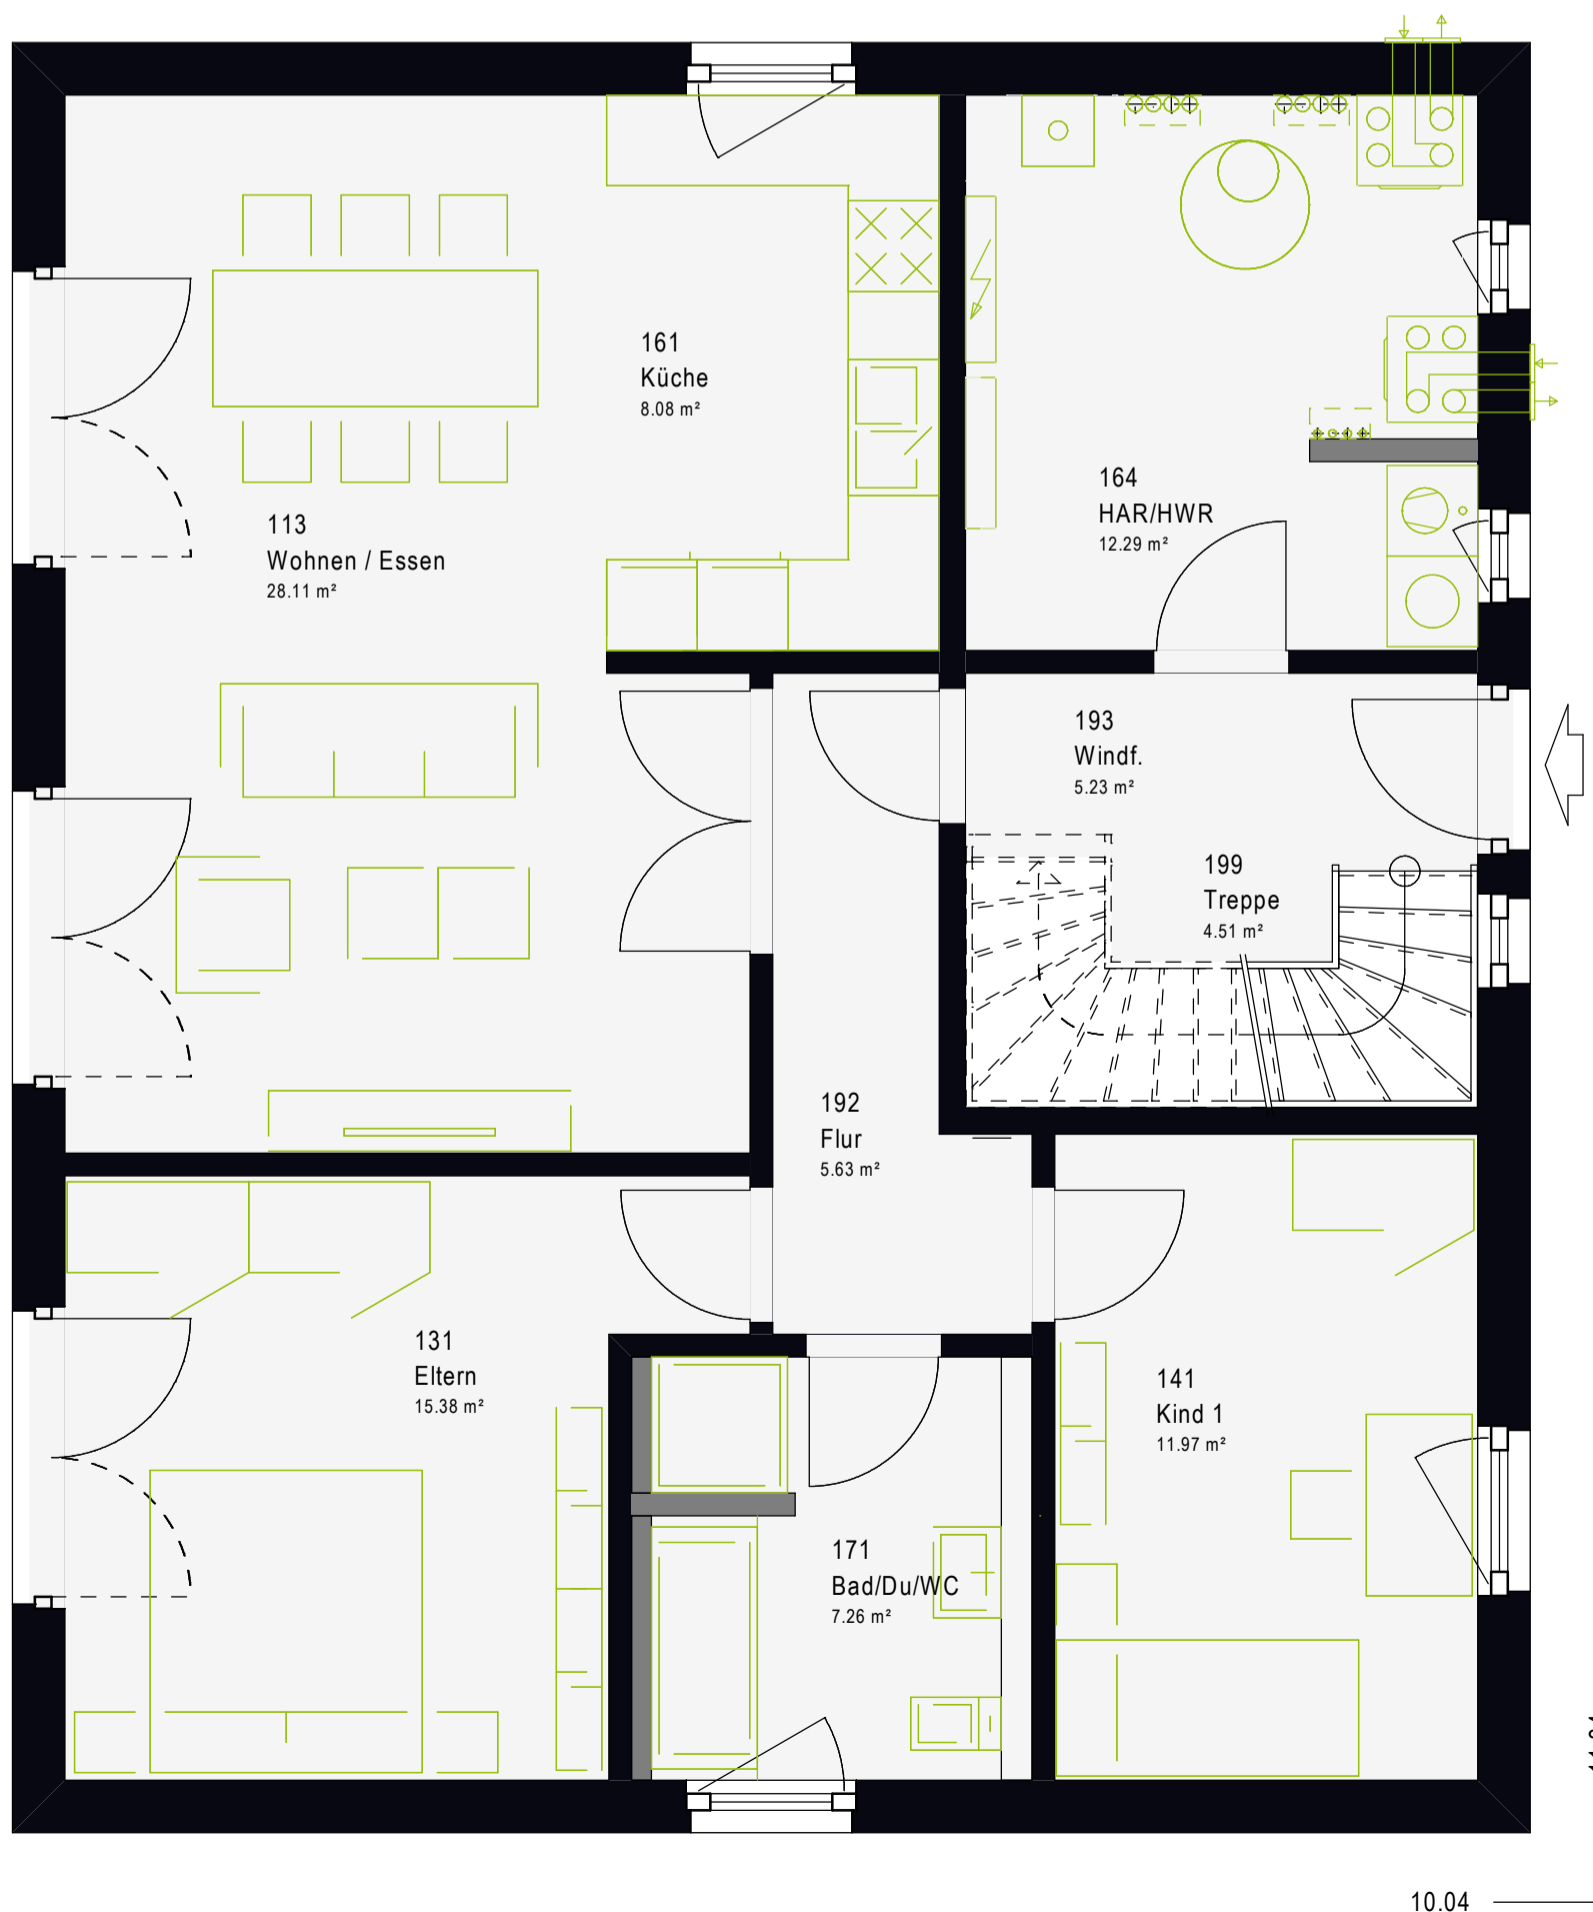

# Erdgeschoss

1:50

Nettogrundfläche (nach DIN 277)  
Gesamt: 98,46 m<sup>2</sup>

# Dachgeschoss

0,26 m

38°

1:50

Nettogrundfläche (nach DIN 277)  
Gesamt: 81,00 m<sup>2</sup>

# Untergeschoss

Eigenleistung

1:50

Nettogrundfläche (nach DIN 277)  
Gesamt: 98,00 m<sup>2</sup>

*Lebe deinen Traum*  
**mit massa haus**

Mehrgenerationenwvnenhäuser  
FamilyStyle 17.01 S

# FamilyStyle 17.01 S *Satteldach.*

Nettogrundfläche  
**ca. 179 m<sup>2</sup>**

---

Unsere attraktiven massa Häuser mit Satteldach sind echte Hingucker in jeder Nachbarschaft. Außen kompakt, überraschen die gemütlich anmutenden Klassiker mit einem Inneren, das Offenheit und Großzügigkeit ausstrahlt. Hier kannst du dich individuell entfalten und deine Lebensträume gestalten.