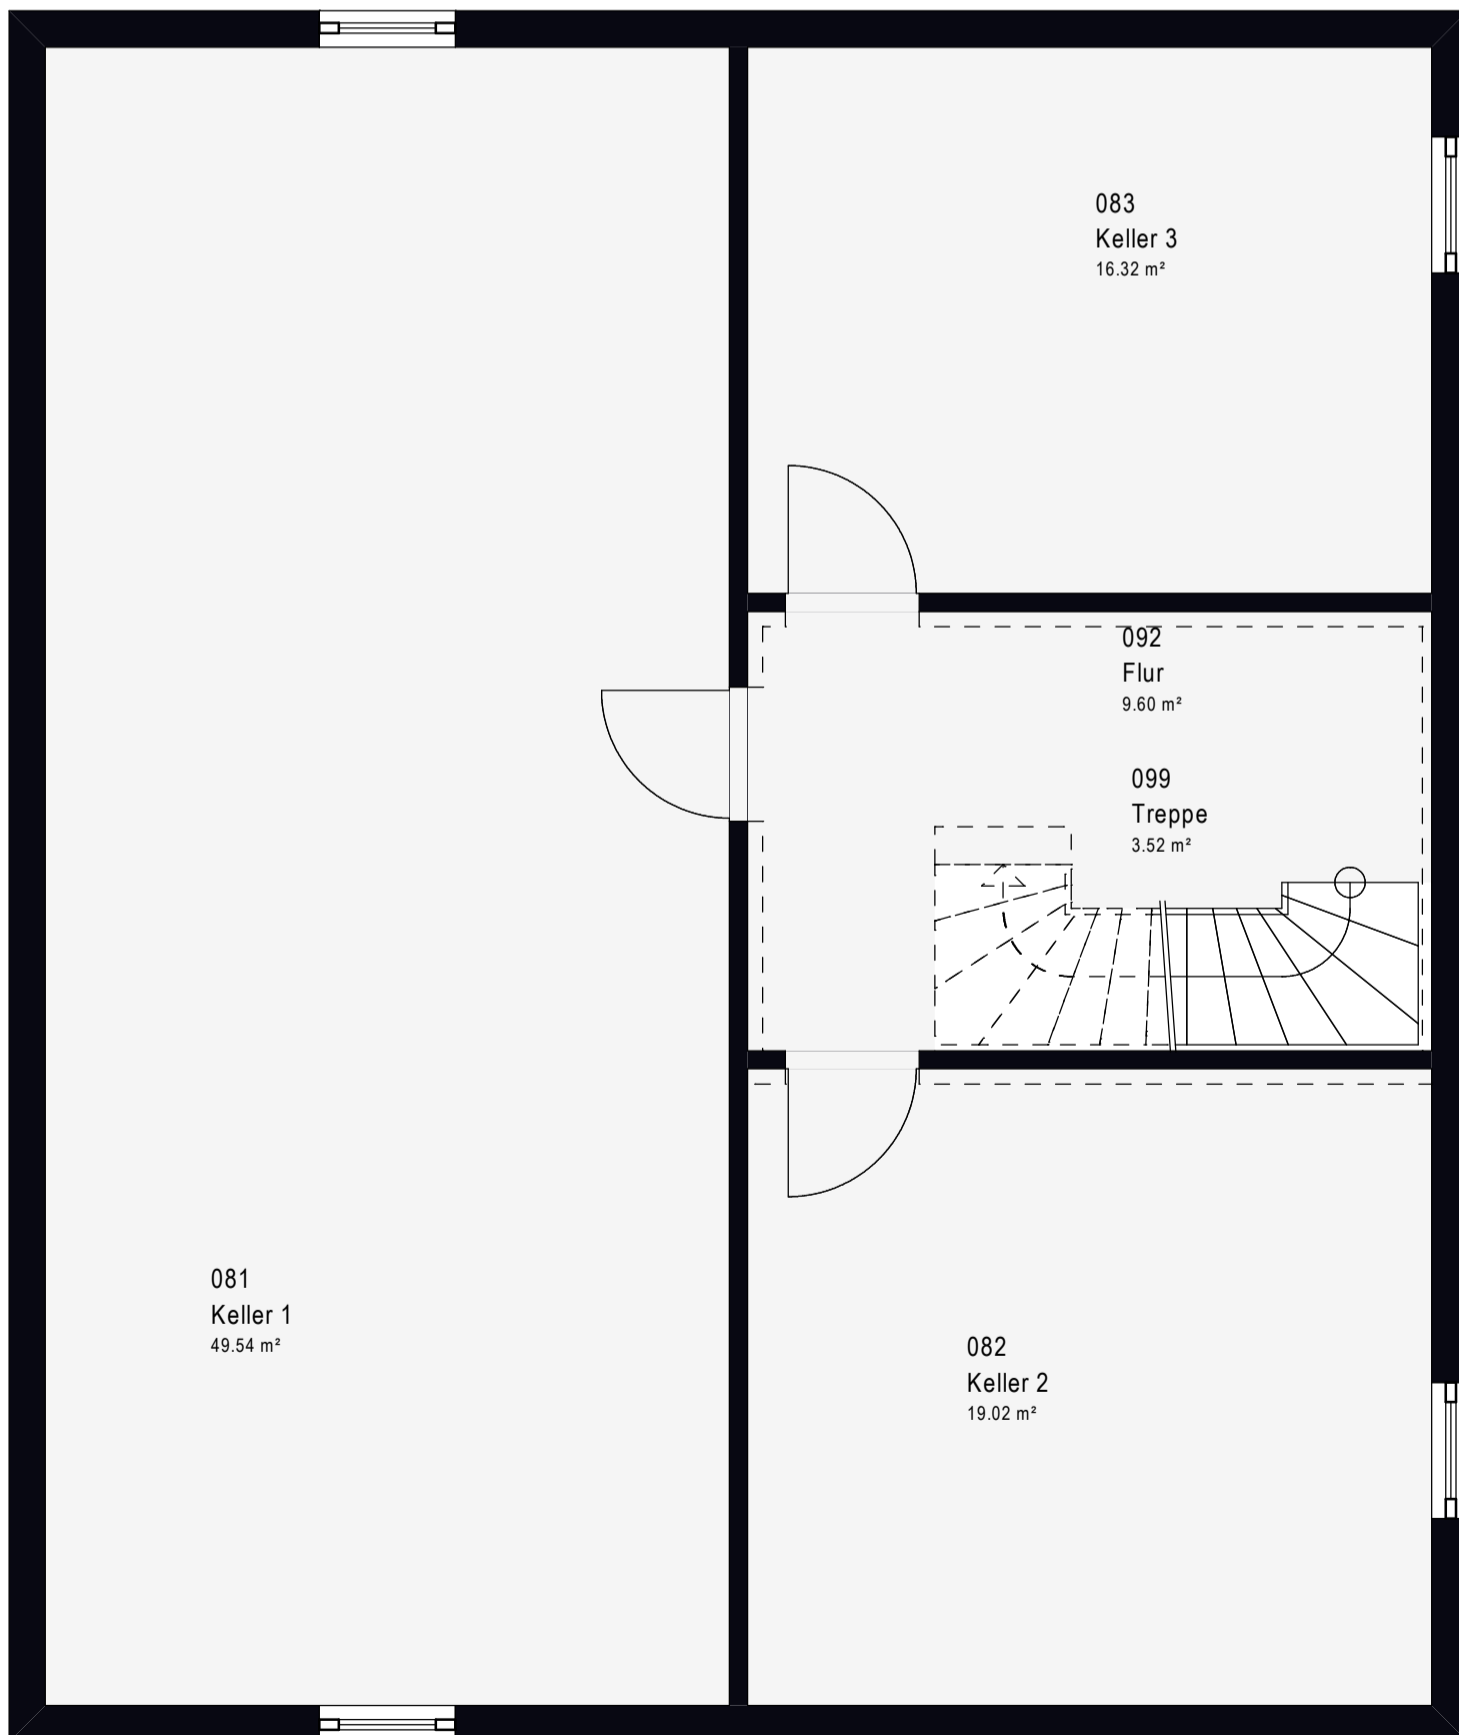

# Erdgeschoss

1:50

Nettogrundfläche (nach DIN 277)  
Gesamt: 98,46 m<sup>2</sup>

# Dachgeschoss

0,26 m

38°

1:50

Nettogrundfläche (nach DIN 277)  
Gesamt: 81,00 m<sup>2</sup>

# Untergeschoss

Eigenleistung

1:50

Nettogrundfläche (nach DIN 277)  
Gesamt: 98,00 m<sup>2</sup>

*Lebe deinen Traum*  
**mit massa haus**

Mehrgenerationenwvnenhäuser  
FamilyStyle 17.01 S