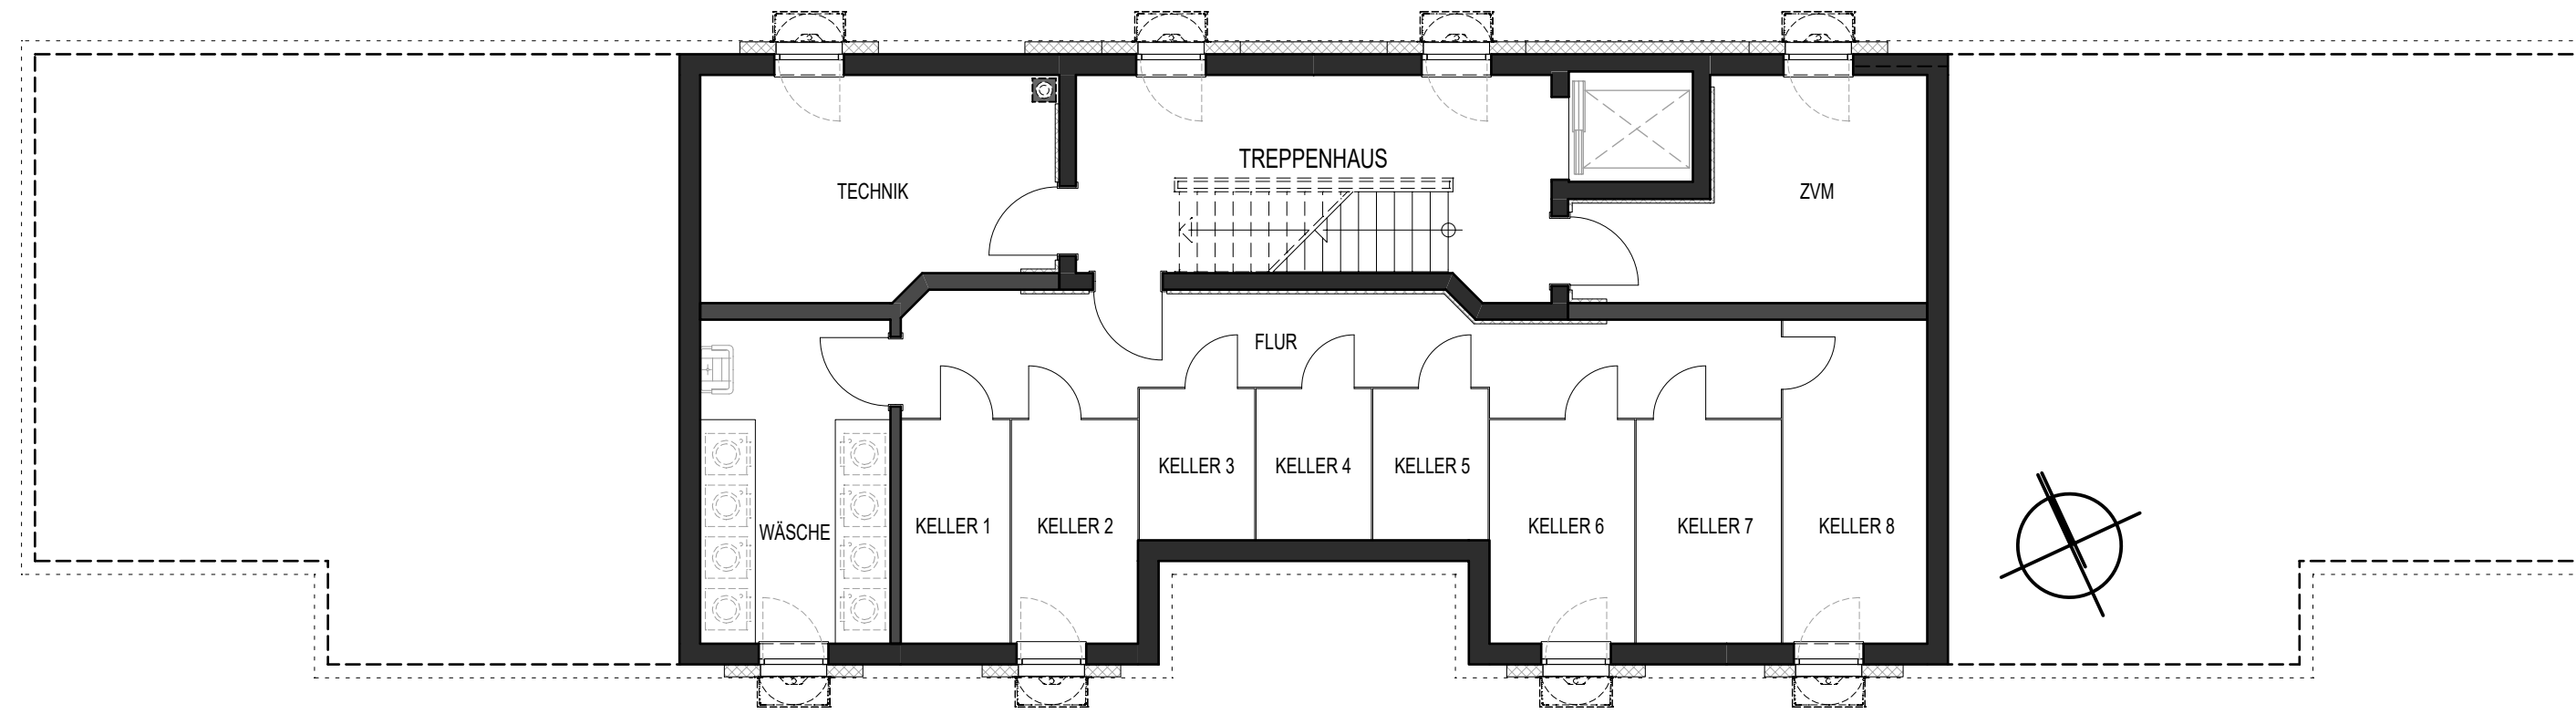

ANSICHT NORD-WEST

ANSICHT NORD-OST

VISUALISIERUNG WOHNZIMMER DG

VISUALISIERUNG LUFTAUFNAHME

**KELLERRÄUME**

KELLER 1	5,15 m <sup>2</sup>
KELLER 2	5,96 m <sup>2</sup>
KELLER 3	3,68 m <sup>2</sup>
KELLER 4	3,68 m <sup>2</sup>
KELLER 5	3,68 m <sup>2</sup>
KELLER 6	6,85 m <sup>2</sup>
KELLER 7	6,85 m <sup>2</sup>
KELLER 8	9,85 m <sup>2</sup>

KELLERGESCHOSS

VISUALISIERUNG NORD-WEST

VISUALISIERUNG SÜD-WEST

**Lindennest**

WIR WOHNEN IN DER LINDENSTRASSE

ANSICHT SÜD-OST

ANSICHT SÜD-WEST