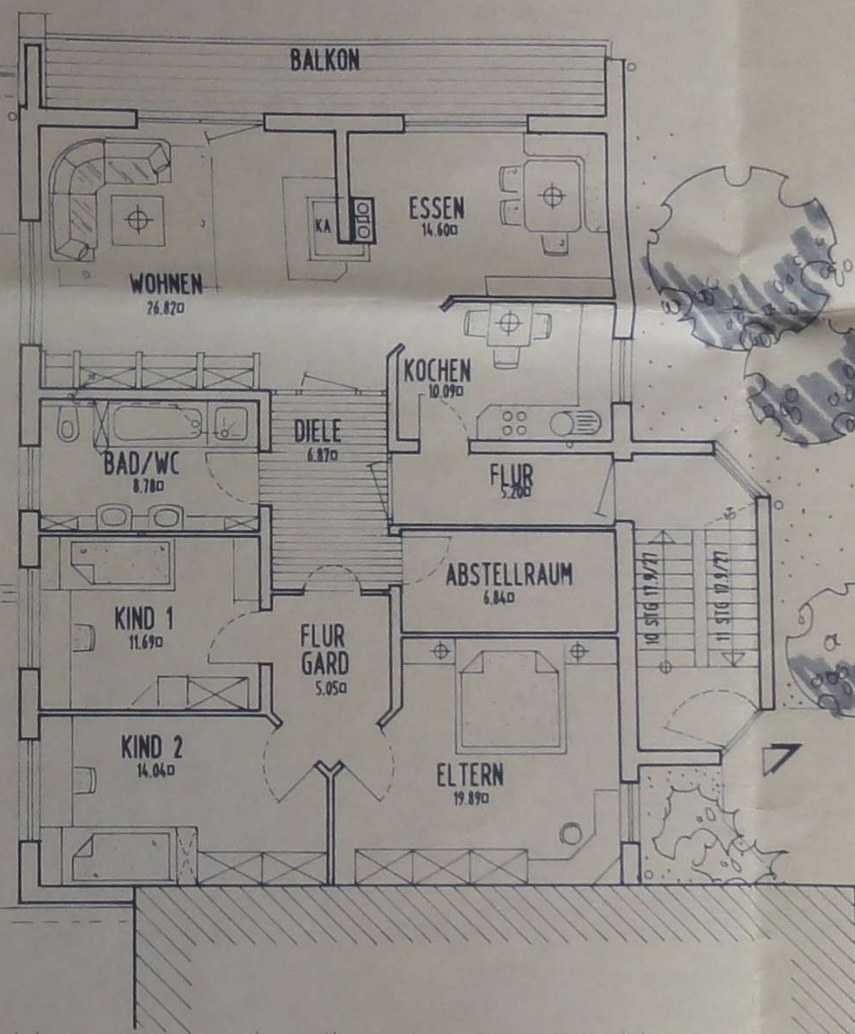

17.49

PFELER MIT MAZORSTEINVERKLEIDUNG
AUBENMASSE NACH ÖRTL. ANGABE

14.11^s

FIRSTLINIE NEU

GRATLINIE