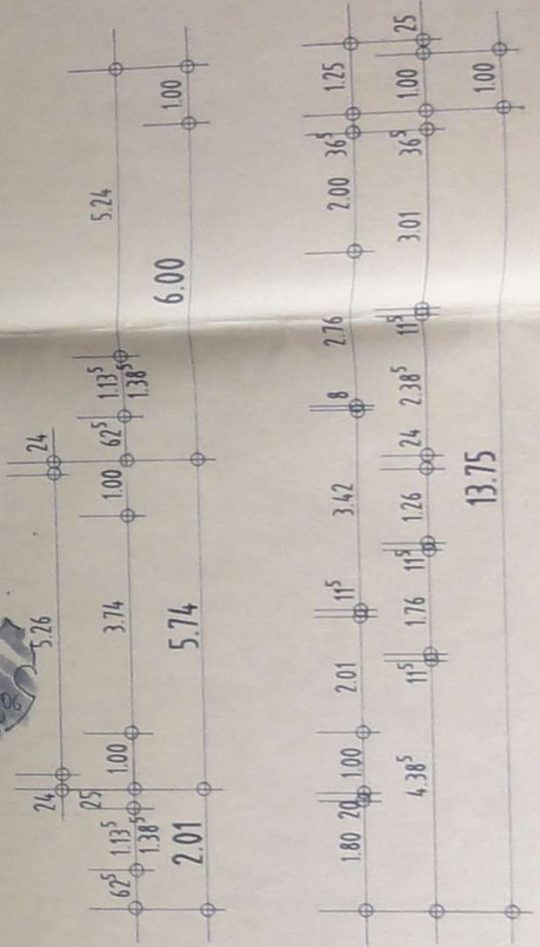

17.49

PFELER MIT MAZORSTEINVERKLEIDUNG
AUBENMASSE NACH ÖRTL. ANGABE

14.11^s

FIRSTLINIE NEU

GRATLINIE