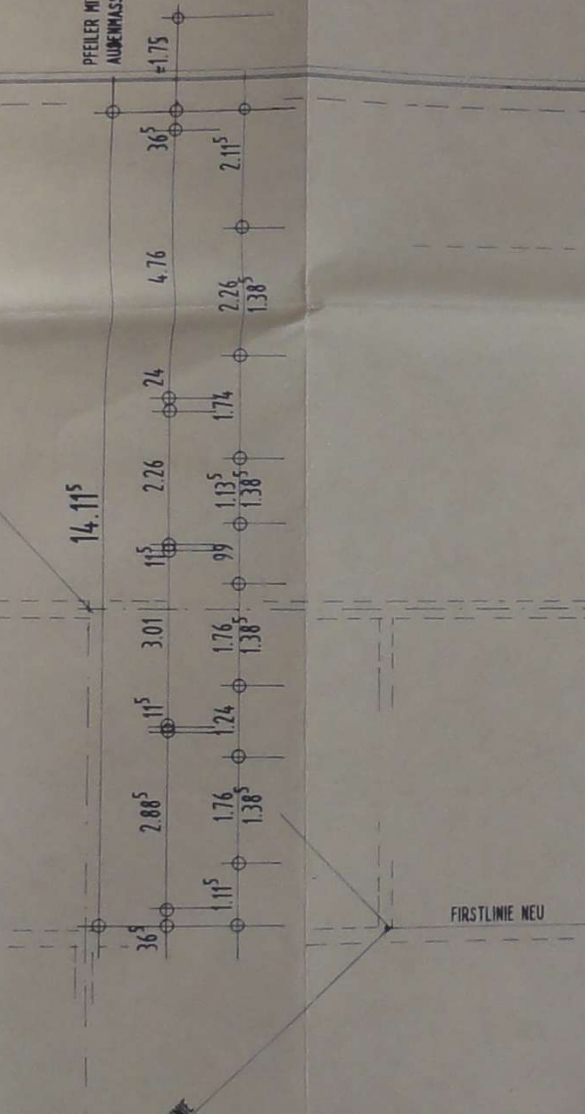

17.49

PFELER MIT MAZORSTEINVERKLEIDUNG
AUBENMASSE NACH ÖRTL. ANGABE

14.11^s

FIRSTLINIE NEU

GRATLINIE