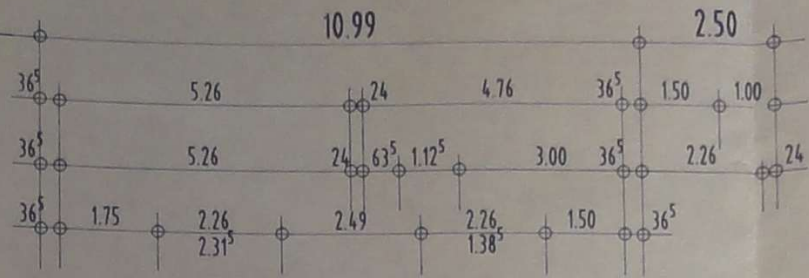

17.49

PFELER MIT MAZORSTEINVERKLEIDUNG
AUBENMASSE NACH ÖRTL. ANGABE

14.11^s

FIRSTLINIE NEU

GRATLINIE