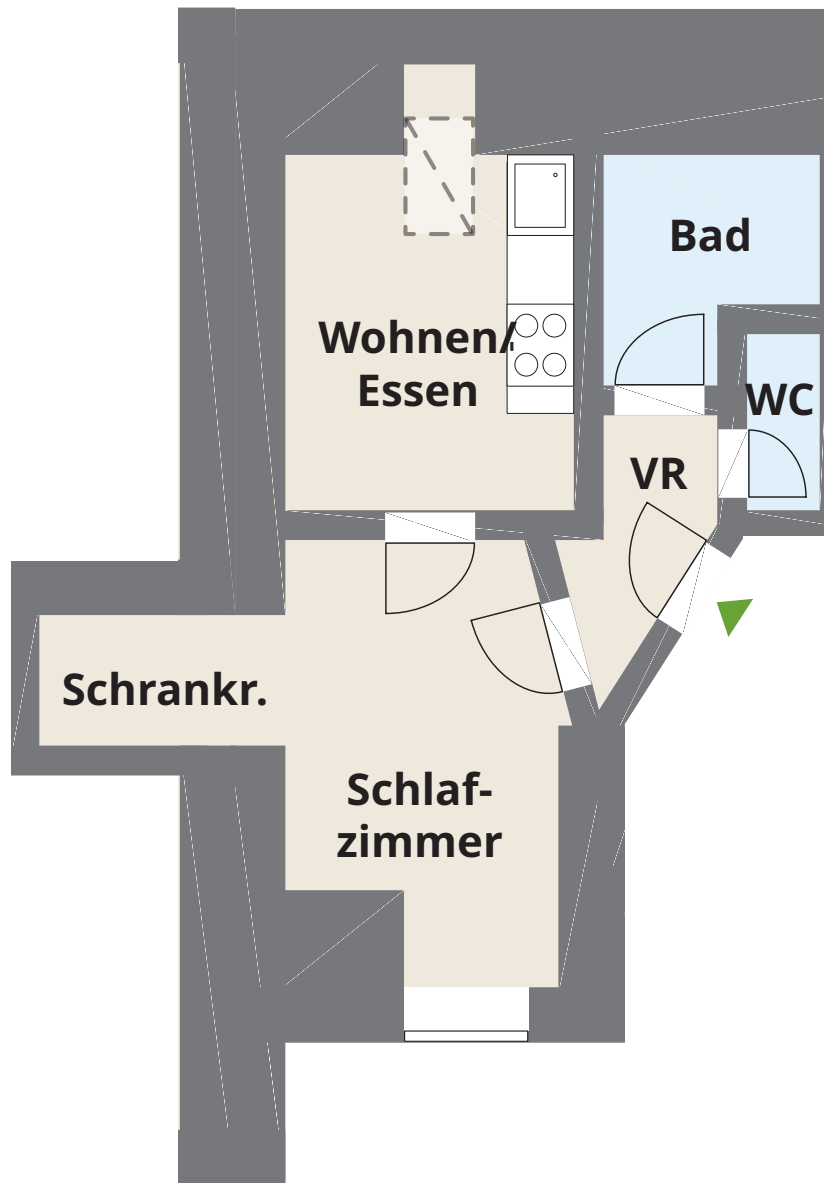

Planskizze BESTANDSPLAN TOP 8

Rudolfstraße 53 - 55, 4040 Linz

Gesamtwohnfläche: ca. 38,08 m²

2.OG

1.OG

EG

KG

Die vorliegenden Planunterlagen dienen der groben Orientierung und können in Fläche und Aufteilung vom Ist-Stand abweichen (Kein Maßstab). Der Vermittler übernimmt für die Richtigkeit keinerlei Haftung. Die abgebildeten Möbel und Einrichtungsgegenstände sind lediglich symbolhaft dargestellt und nicht Teil der Immobilie. Plan: PROJEKTAS