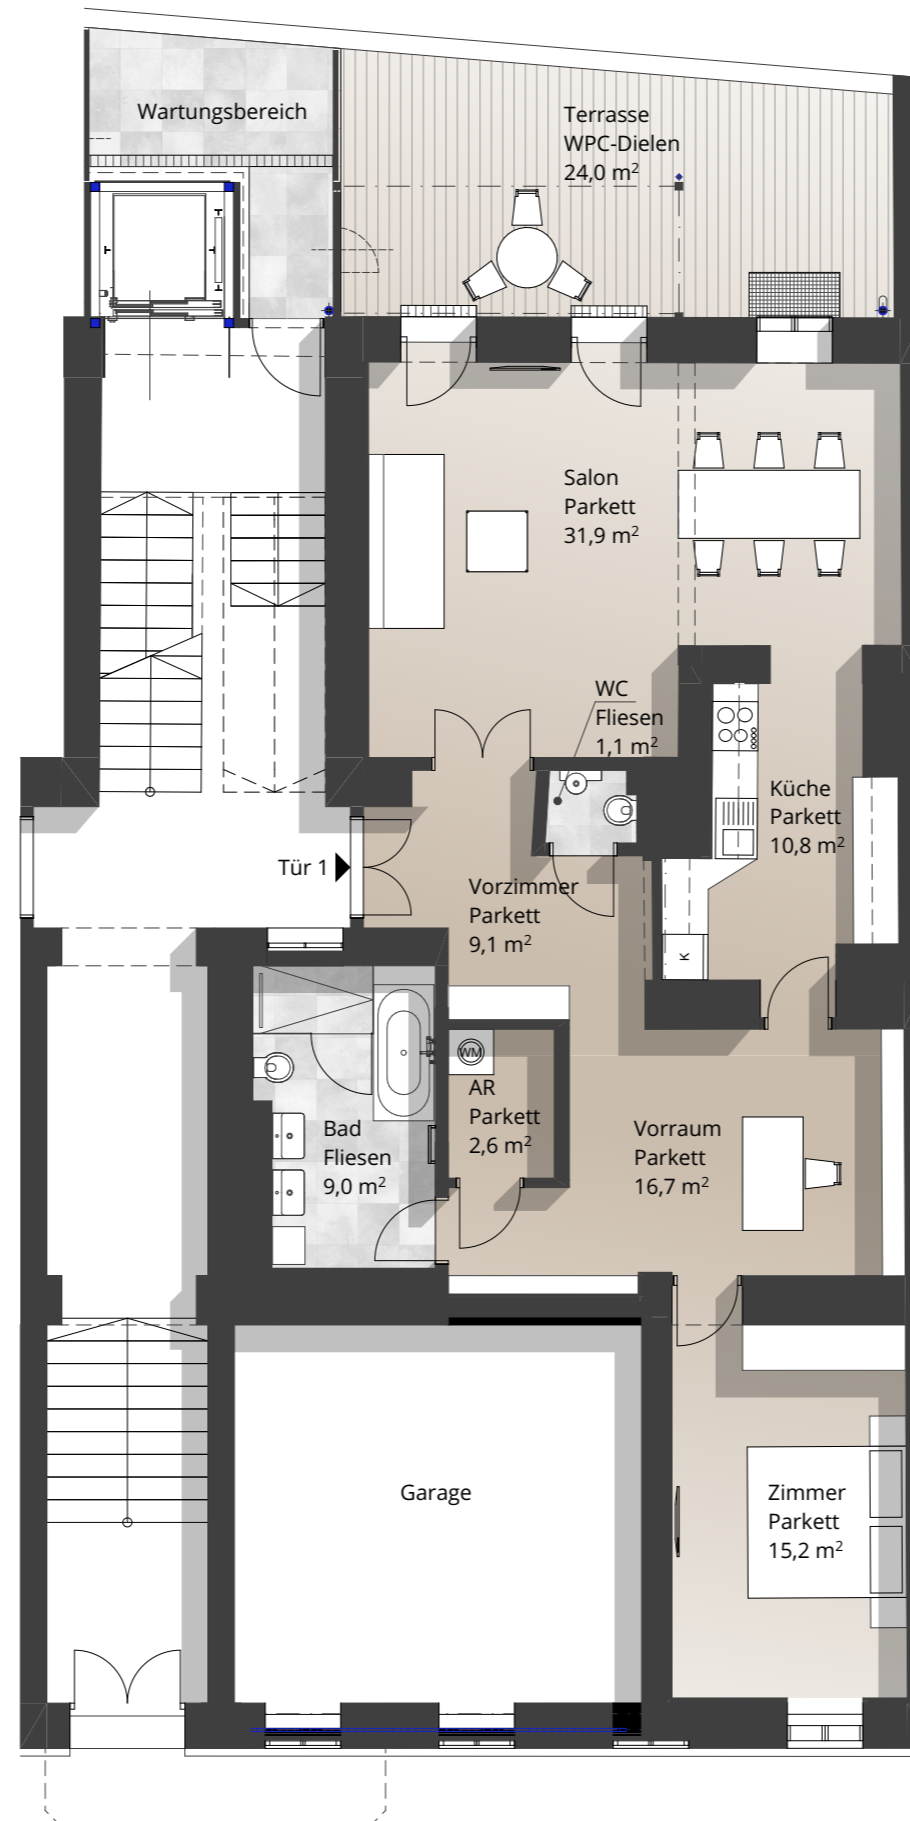

Wohnung TOP 1

Nutzflächen:

Wohnfläche: 96,4 m²
Terrasse: 24,0 m²

Grundriss M 1:100

Übersicht Hochparterre M 1:200