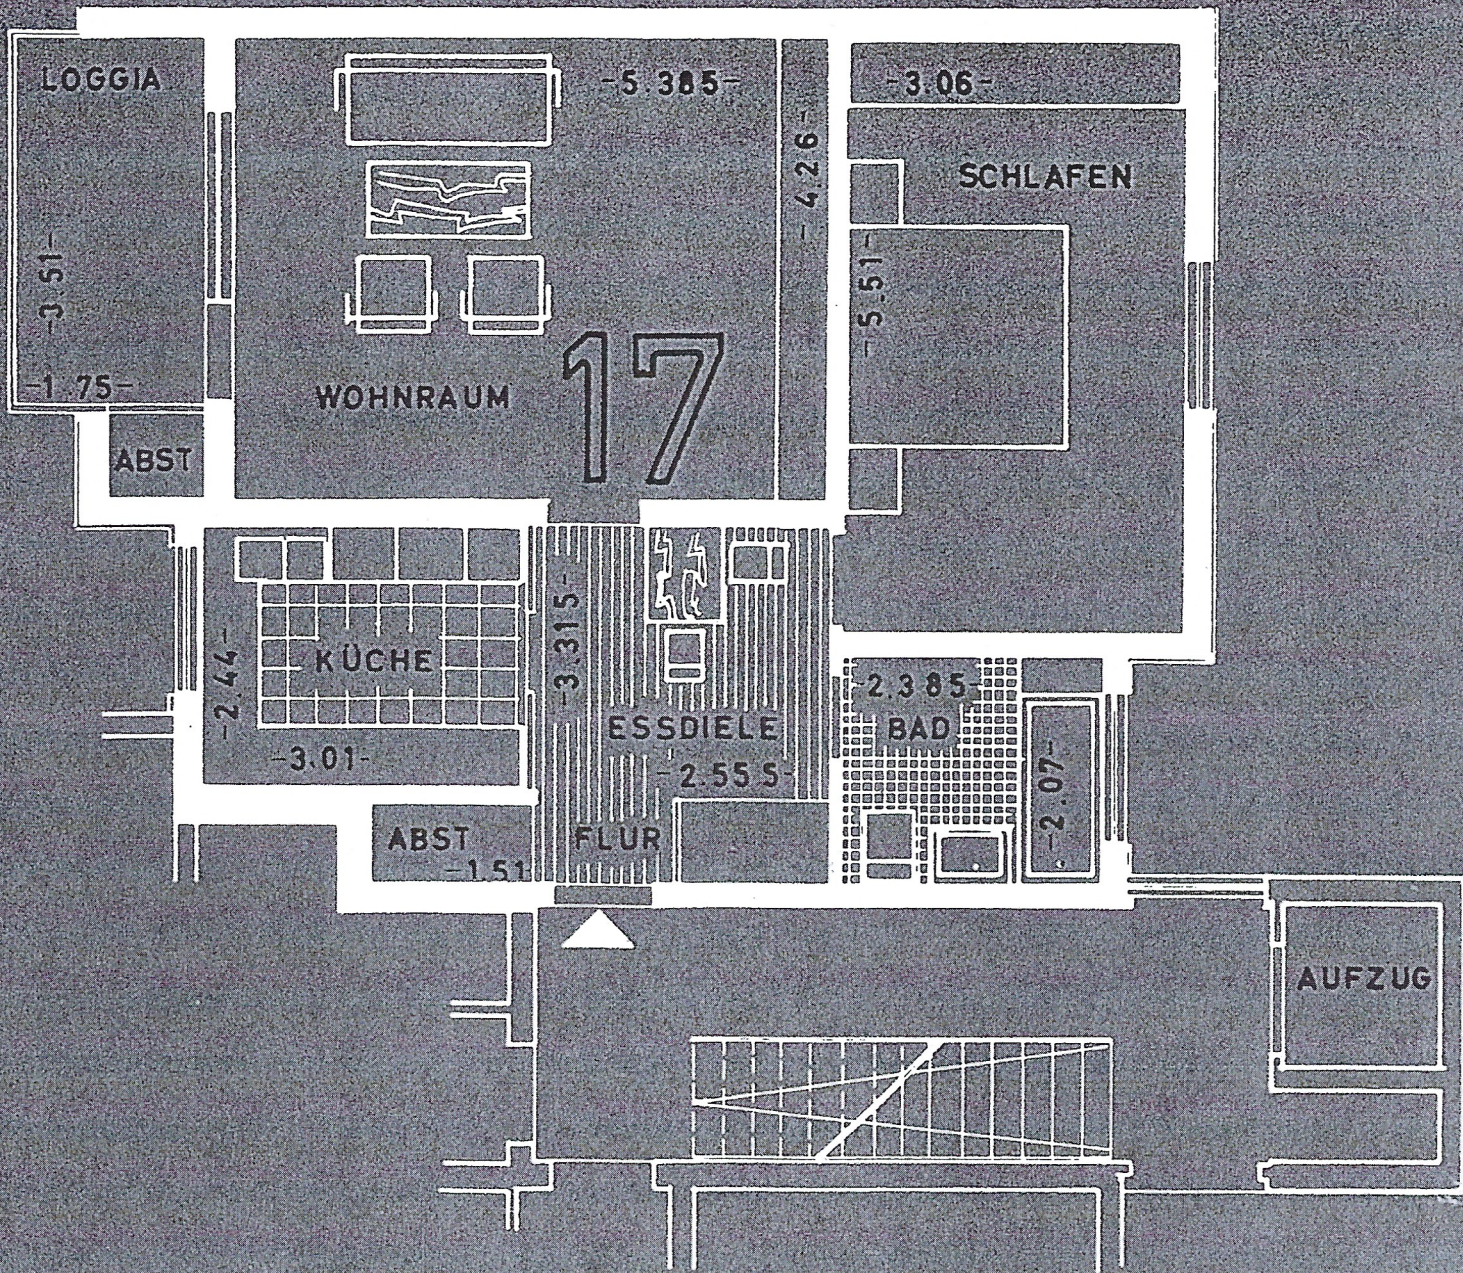

Typ 17 Block C

WOHNRAUM	22.25 qm
SCHLAFEN	16.35 qm
KÜCHE	7.12 qm
ESSDIELE/ FLUR	8.22 qm
BAD	4.79 qm
ABSTELLRAUM	1.12 qm
ABST. LOGGIA	0.64 qm
LOGGIA 6.14 qm · 2 =	3.07 qm
	<hr/>
	63.56 qm

HAUS 332 WOHNUNG RECHTS