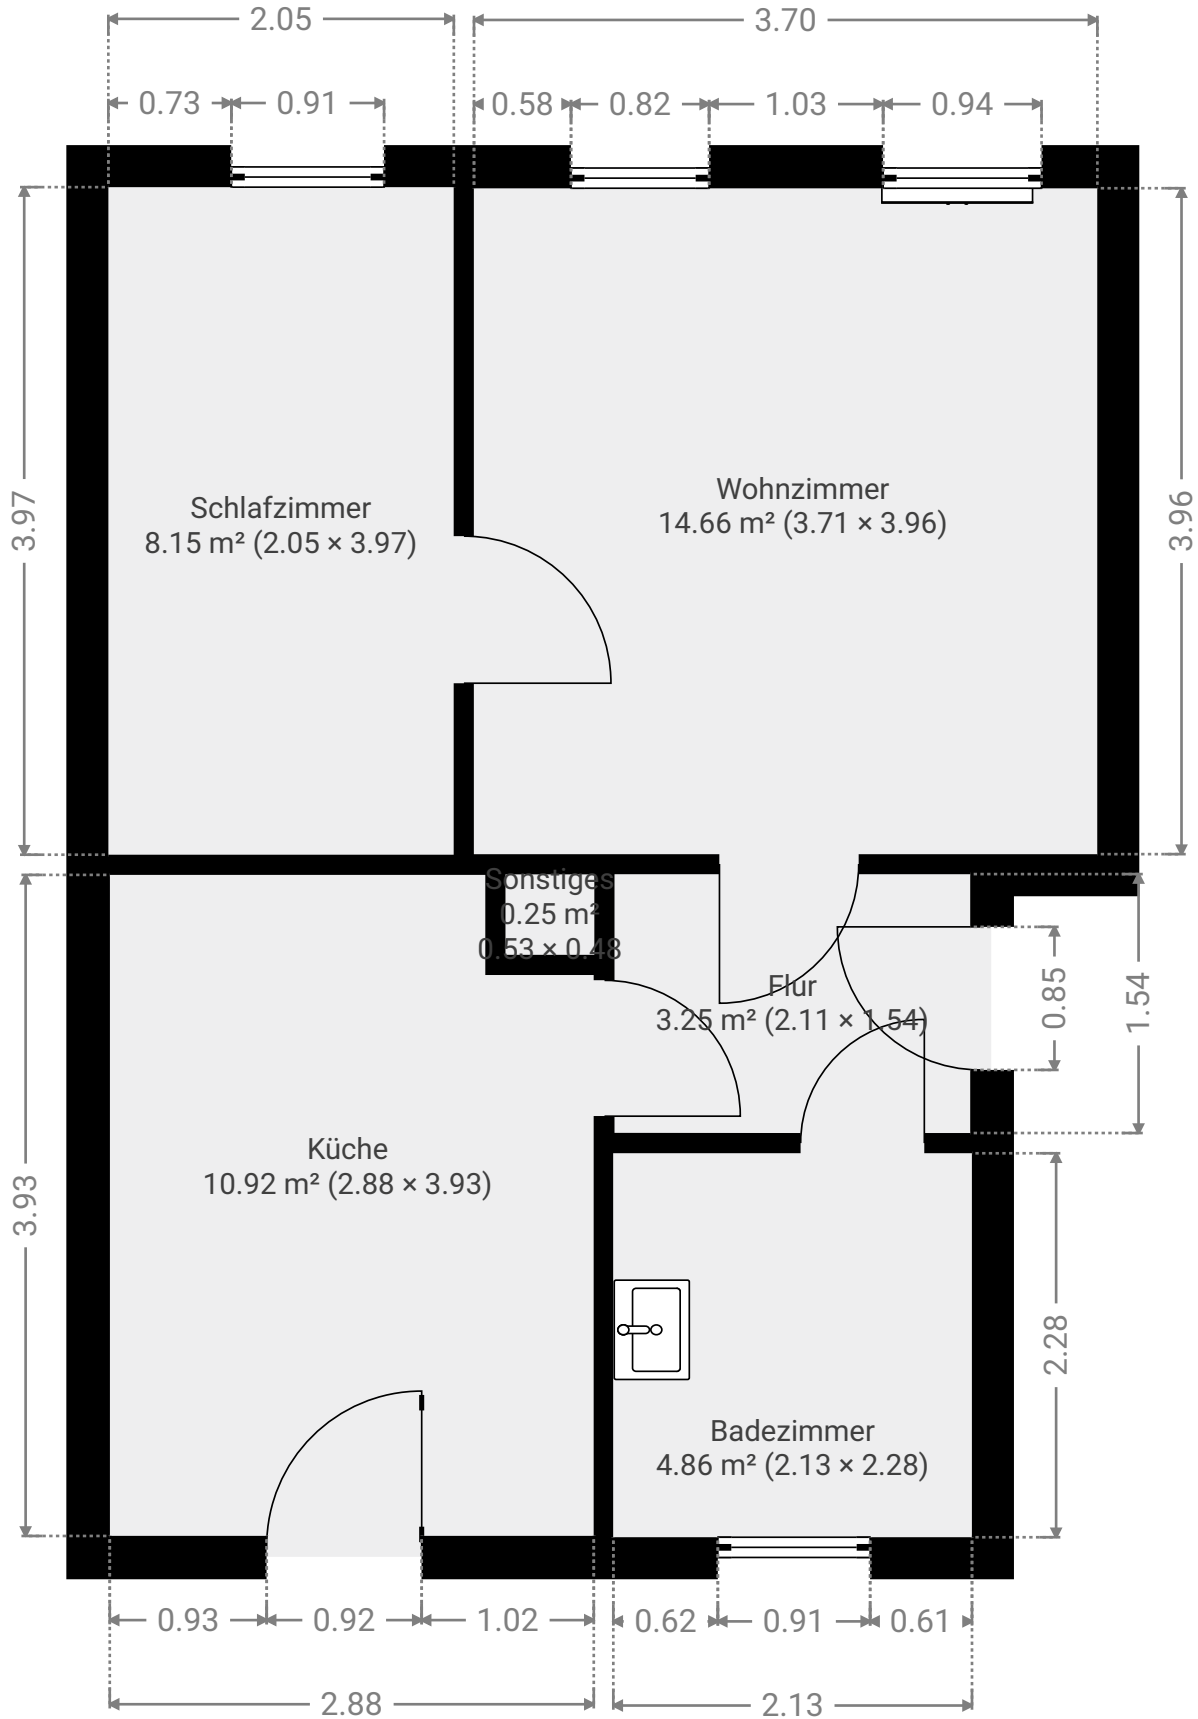

Mein neues Projekt

Angergasse 4, 04539 Groitzsch, Sachsen, DE

GESAMTFLÄCHE: 42.06 m² • WOHNFLÄCHE: 42.06 m² • ETAGEN: 1 • RÄUME: 6

▼ Erdgeschoss

GESAMTFLÄCHE: 42.06 m² • WOHNFLÄCHE: 42.06 m² • RÄUME: 6

DIESER GRUNDRISS WURDE OHNE JEDLICHE GARANTIE DELIEFERT. SENSOPIA GEWÄHRT KEINE GARANTIE, EINSCHLIESSLICH, OHNE SICH JEDOCH DARAUF ZU BESCHRÄNKEN, GARANTIE, DIE DIE QUALITÄT UND DIE PRÄZISION DER ABMESSUNGEN BETREFFEN.

0.0 0.5 1.0 1.5 2.0m 1:45

Page 1/1