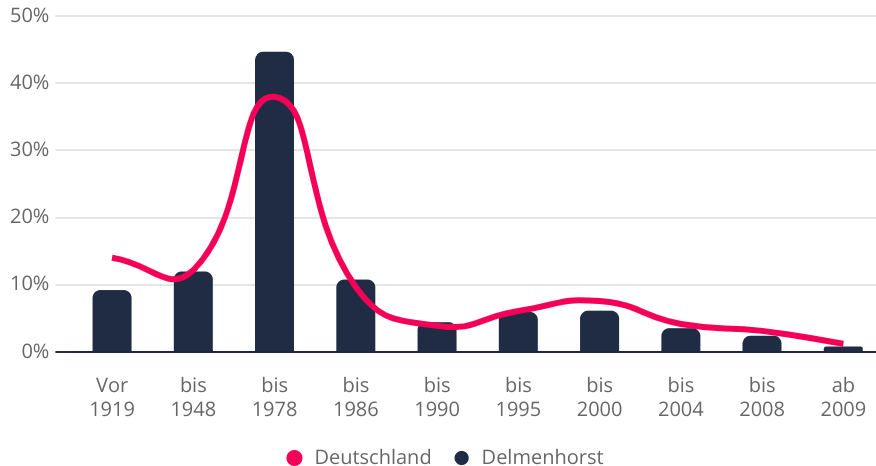

Ø Alter in Jahren

44,2 Jahre

Delmenhorst
(5 Jahre)

Deutschland
(5 Jahre)

+0,2%

+0,9%

Migrationsanteil

17,1%

Arbeitsplätze

Allgemeine Informationen zu Immobilien

Wohnflächen Neubau

14,1 Tsd. m²

Delmenhorst
(5 Jahre)

Deutschland
(5 Jahre)

-25,0% **+3,9%**

Ø Wohnfläche je Einwohner

49,23 m²

Delmenhorst
(2 Jahre)

Deutschland
(2 Jahre)

+0,8% **+1,5%**

Entwicklung des Wohnungsbestands (letzten 5 Jahre)

Verteilung der Wohnimmobilien nach Baujahr

Bestand an Wohneinheiten abgeleitet aus der Entwicklung des Bestands