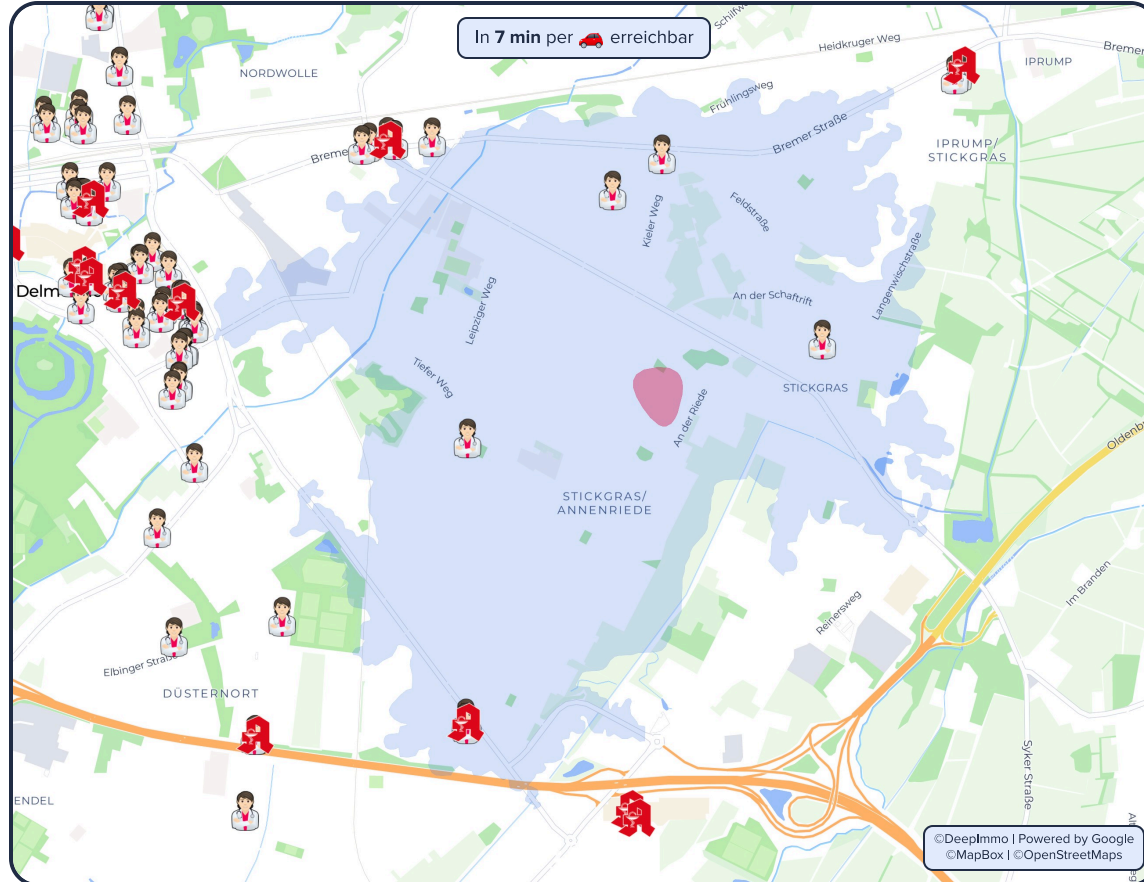

4 min
(1,3 km)

Die **nächsten Schulen**

Hermann-Allmers-Schule Grundschule

Grundschule

14 min
(1,1 km)

Hermann-Allmers-Schule Grundschule

Sonstige Schule

14 min
(1,1 km)

Gymnasium an der Willmsstraße

Gymnasium

10 min
(2,9 km)

Medizinische Versorgung

27751 Delmenhorst

Krankenhäuser, Ärzte und Apotheken

Ihre **Medizinische Versorgung** in der Umgebung

i Informationen zu den Grafiken im vollständigen Lage-Exposé

4.9 Sterne • 14 Bewertungen

5 min
(1,5 km)

Die **nächsten Apotheken**

Polaris-Apotheke

3.7 Sterne • 27 Bewertungen

6 min
(2,1 km)

Löwen-Apotheke

4.3 Sterne • 29 Bewertungen