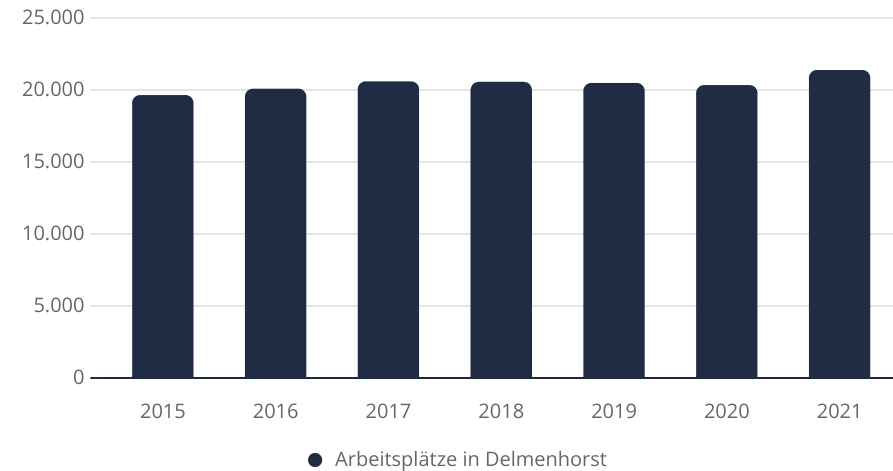

Arbeitsplätze