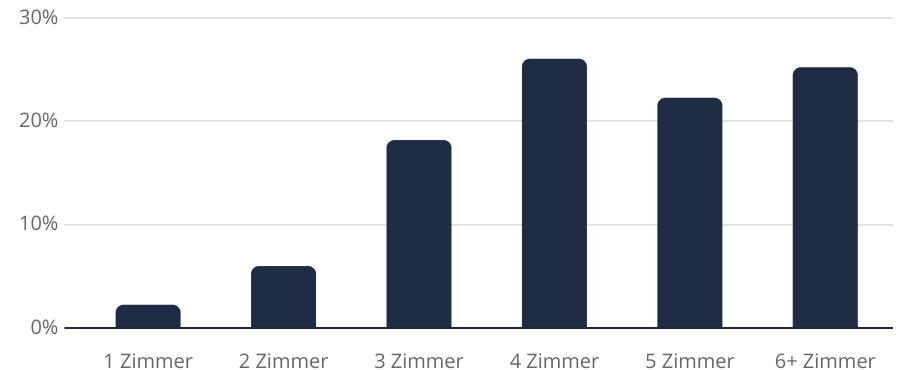

49,23 m²

Delmenhorst
(2 Jahre)

Deutschland
(2 Jahre)

+0,8% **+1,5%**

Entwicklung des Wohnungsbestands (letzten 5 Jahre)

Verteilung der Wohnimmobilien nach Baujahr

Bestand an Wohneinheiten abgeleitet aus der Entwicklung des Bestands