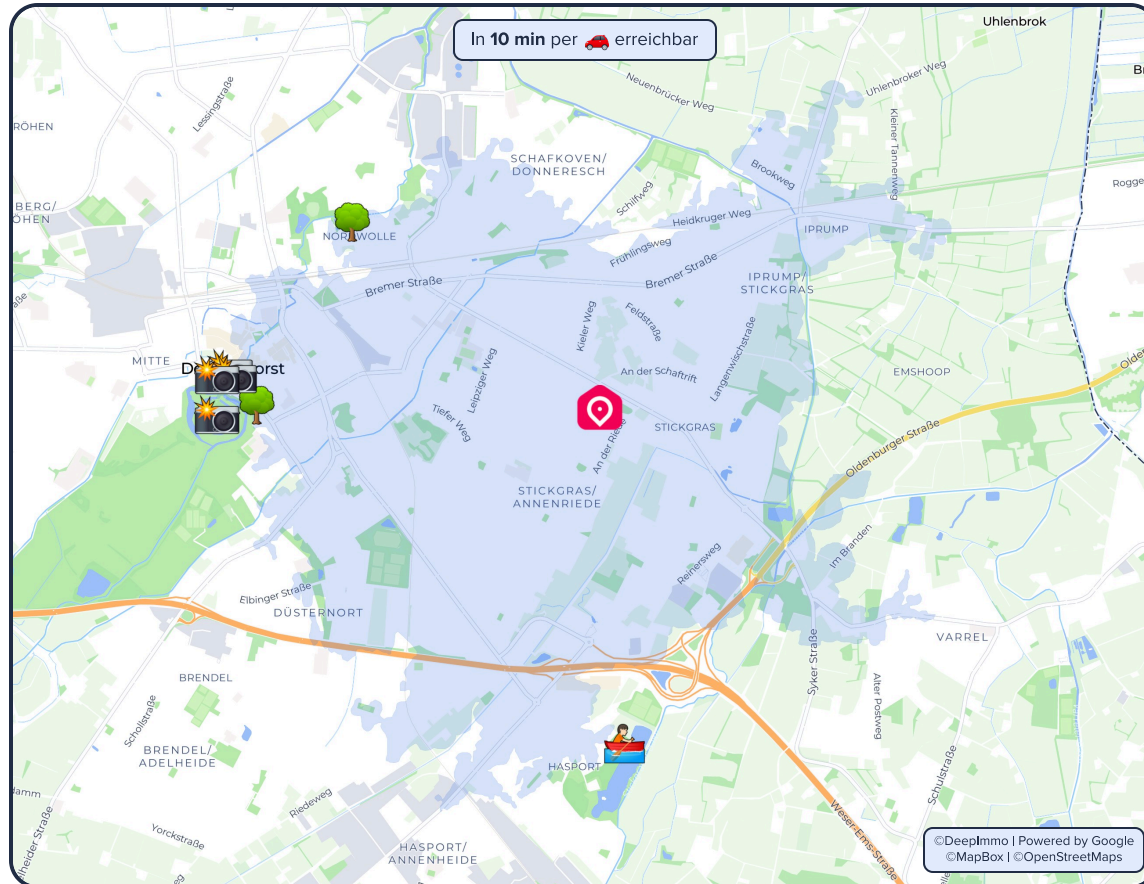

Die nächsten Fitnessstudios

EASYFITNESS.club
Delmenhorst

6 min
(1,9 km)

kingdom of sports
- Delmenhorst

6 min
(2,1 km)

California Damen
Fitness Studio

9 min
(2,6 km)

Kulturelle Highlights und Naherholungsmöglichkeiten

Ihre **Freizeitmöglichkeiten** in der Umgebung

i Informationen zu den Grafiken im vollständigen Lage-Exposé

Die **beliebten Sehenswürdigkeiten**

Burginsel Delmenhorst

4.5 Sterne • 665 Bewertungen

11 min
(3 km)

20 min
(13,4 km)

Die **nächsten Naherholungsmöglichkeiten**

Graflanlagen

8 min
(2,6 km)

Wollepark

9 min
(2,7 km)

Hasportsee

11 min
(3,3 km)