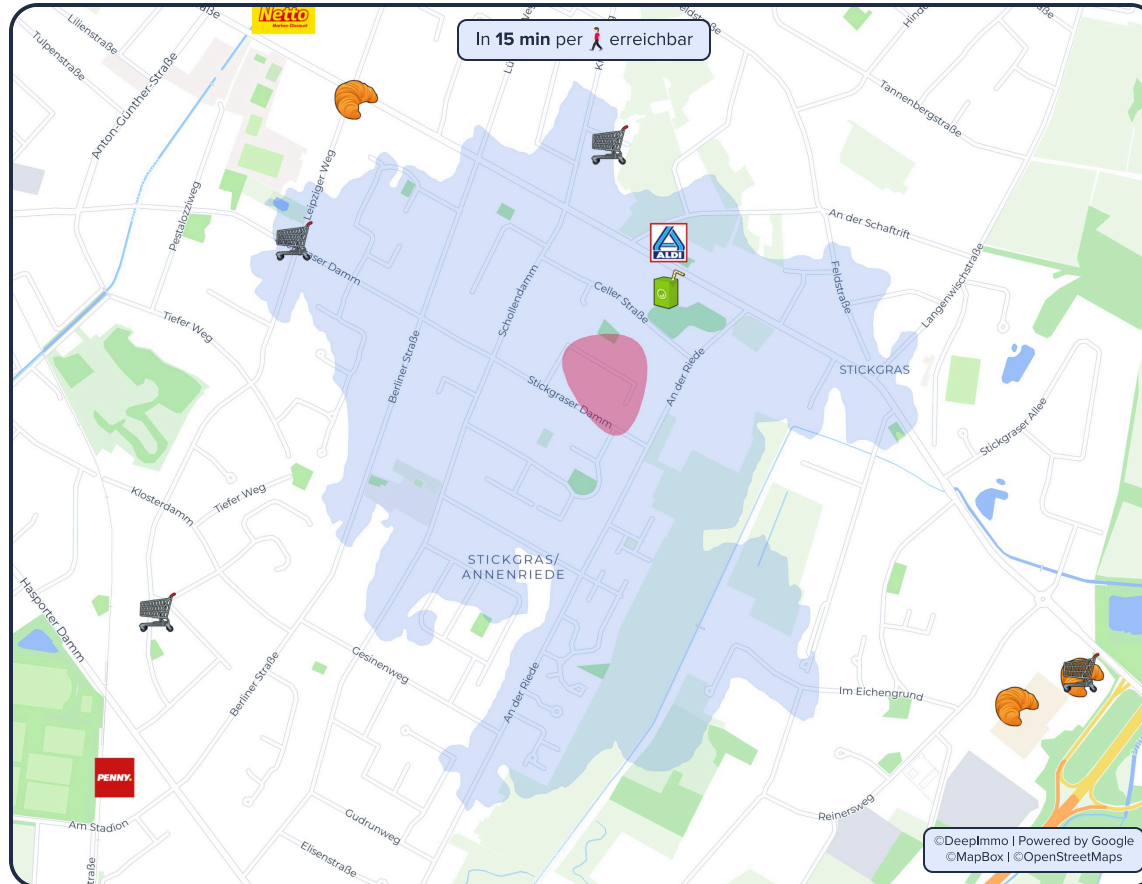

BUS

**Delmenhorst
An der Riede**

9 min 
(787 m)

ALDI Nord

11 min 
(990 m)

Graftanlagen

8 min 
(2,6 km)

**Burginsel
Delmenhorst**

11 min 
(3 km)

Einkaufsmöglichkeiten

Geschäfte des täglichen Bedarfs

27751 Delmenhorst

Ihre Einkaufsmöglichkeiten in der Umgebung

i Informationen zu den Grafiken im vollständigen Lage-Exposé

Supermärkte in der Umgebung

5 min
(1,7 km)

EDEKA Center Schlottmann

4.2 Sterne • 1657 Bewertungen

8 min
(2,9 km)

Bäckerei

Bäckerei Kondi-
torei Krützkamp

5 min
(1,4 km)

Getränkemarkt

HOL' AB!
Getränke Markt

11 min
(959 m)

Drogeriemarkt

dm-drogerie markt

9 min
(3,1 km)

©DeepImmo | Powered by Google
©MapBox | ©OpenStreetMaps

Mobility

ÖPNV und Fernverkehr