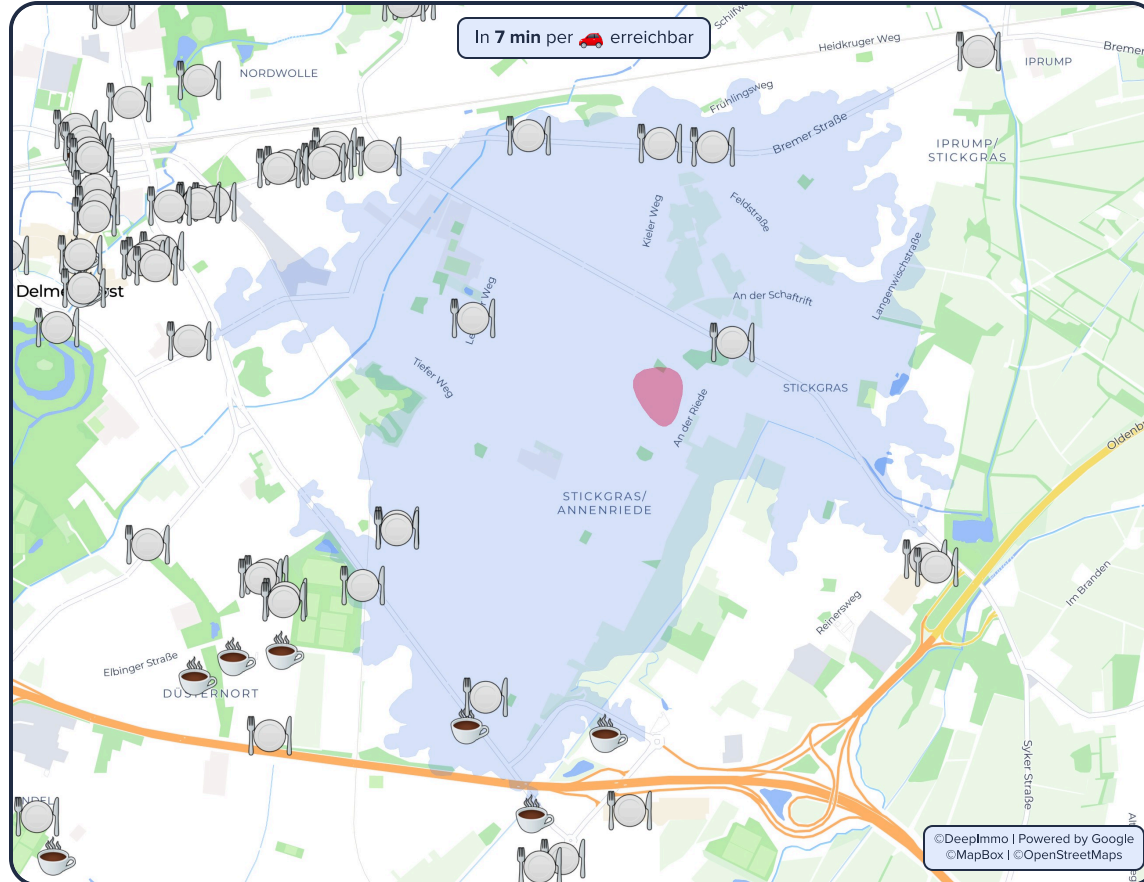

Kulinarisches Angebot

27751 Delmenhorst

Restaurants und Cafés

Ihr **kulinarisches Angebot** in der Umgebung

i Informationen zu den Grafiken im vollständigen Lage-Exposé

Die beliebtesten Restaurants

- **Orea**
  4.5 Sterne • 451 Bewertungen • €€ **5 min**
  (1,6 km)
- **Hotel-Restaurant Thomsen**
  4.1 Sterne • 952 Bewertungen **5 min**
  (1,5 km)
- **Ay Balam**
  4.7 Sterne • 142 Bewertungen **7 min**
  (2 km)

Die beliebtesten Cafés

- **Bäckerei Konditorei Krützkamp GmbH**
  4.5 Sterne • 582 Bewertungen • €€ **6 min**
  (2 km)
- **Café Cube**
  4.5 Sterne • 35 Bewertungen **6 min**
  (2,3 km)
- **Markteins**
  4.2 Sterne • 709 Bewertungen • €€ **9 min**
  (2,9 km)