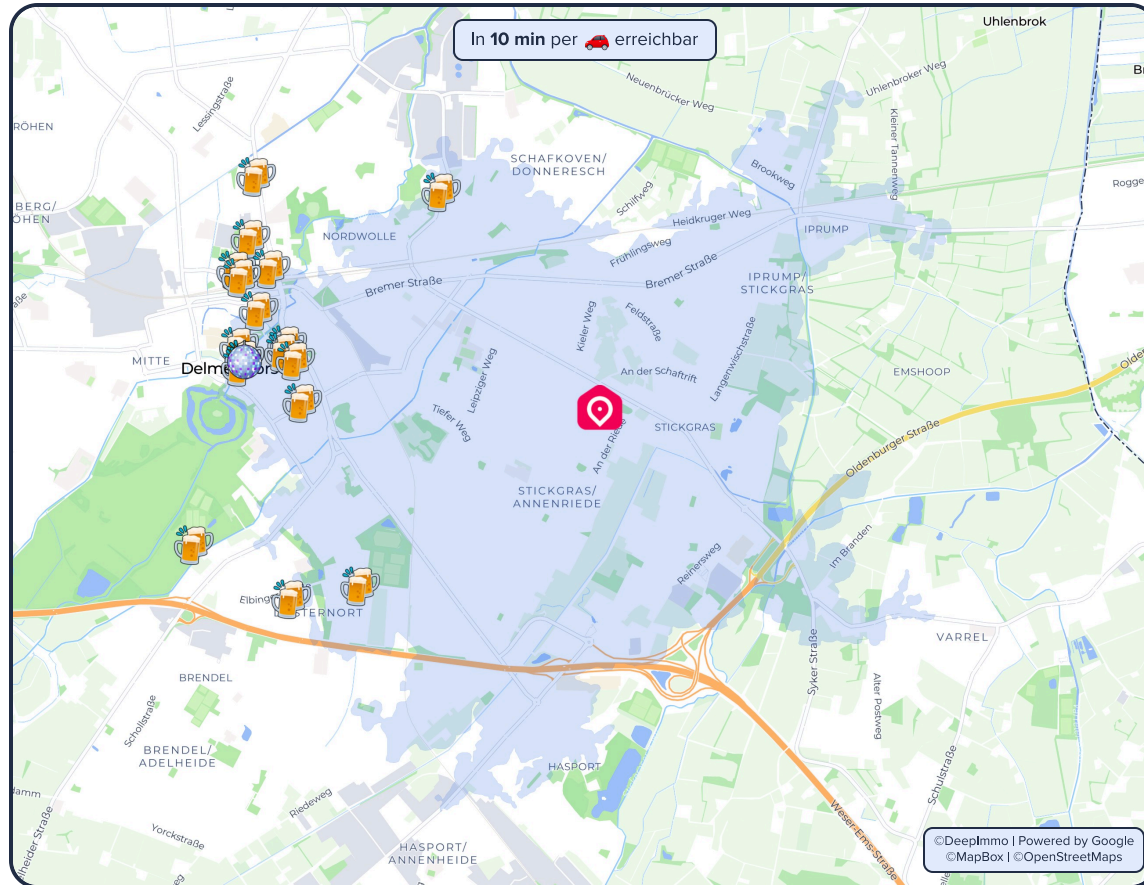

4.9 Sterne • 14 Bewertungen

5 min
(1,5 km)

Die **nächsten Apotheken**

Polaris-Apotheke

3.7 Sterne • 27 Bewertungen

6 min
(2,1 km)

Löwen-Apotheke

4.3 Sterne • 29 Bewertungen

8 min
(2,2 km)

Das **nächsten Krankenhaus**

Delme-Klinikum Delmenhorst

öffentlich • 13 Fachabteilungen

13 min
(8,3 km)

Nightlife

Bars und Clubs

27751 Delmenhorst

Das **Nightlife** in der Umgebung

i Informationen zu den Grafiken im vollständigen Lage-Exposé

Die **beliebtesten Bars, Pubs und Kneipen**

Hardball Cafe | Billard & Dart

4.7 Sterne • 448 Bewertungen • €€

8 min
(2,2 km)