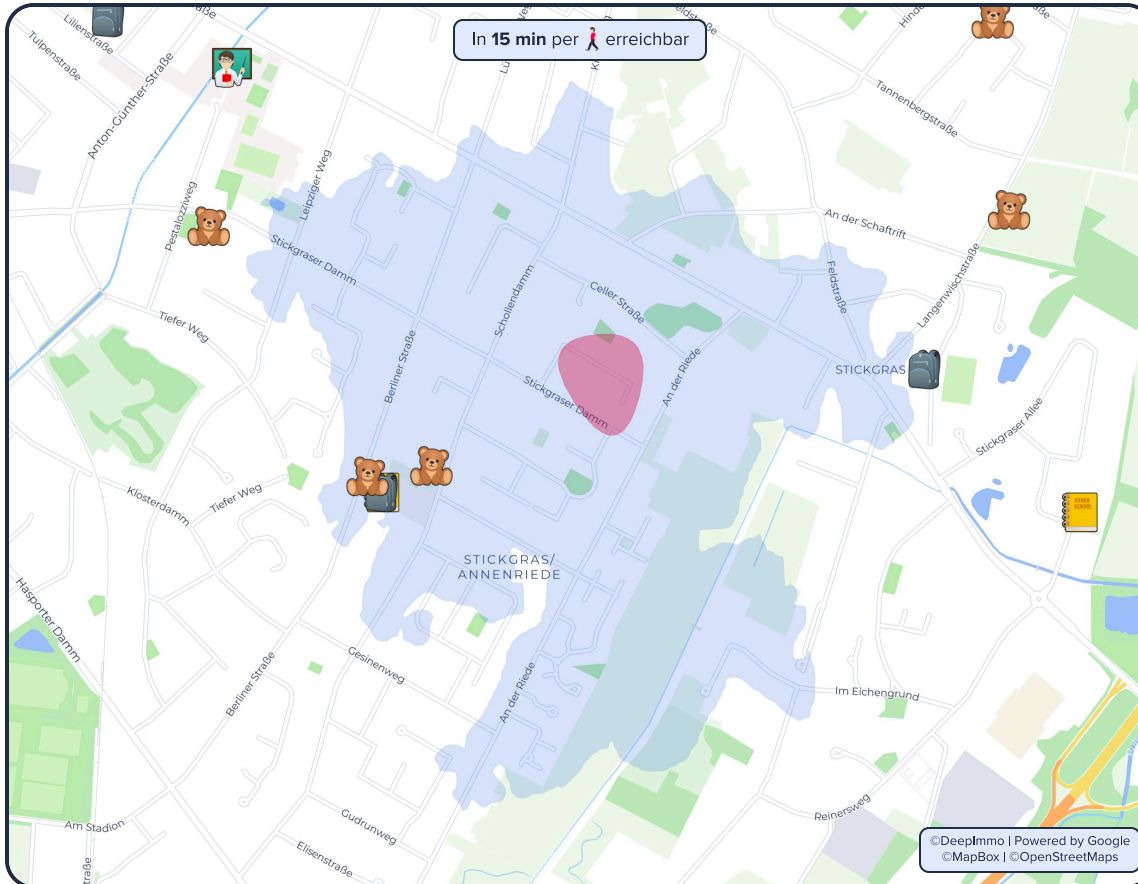

Bildung

Kindergärten und Schulen

27751 Delmenhorst

Ihre **Schulen und Kindergärten** in der Umgebung

i Informationen zu den Grafiken im vollständigen Lage-Exposé

Die **nächsten Kindergärten**

Kita Villa Kunterbunt

von 1 Jahre bis 14 Jahre • 160 Plätze

11 min
(924 m)

**Spielkreis Hermann-
Allmers-Schule**

von 2 Jahre bis 6 Jahre • 15 Plätze

13 min
(1,1 km)

Kindergarten St. Stephanus

von 3 Jahre bis 6 Jahre • 125 Plätze

4 min
(1,3 km)

Die **nächsten Schulen**

Hermann-Allmers-Schule Grundschule

Grundschule

14 min
(1,1 km)

Hermann-Allmers-Schule Grundschule

Sonstige Schule

14 min
(1,1 km)

Gymnasium an der Willmsstraße

Gymnasium

10 min
(2,9 km)