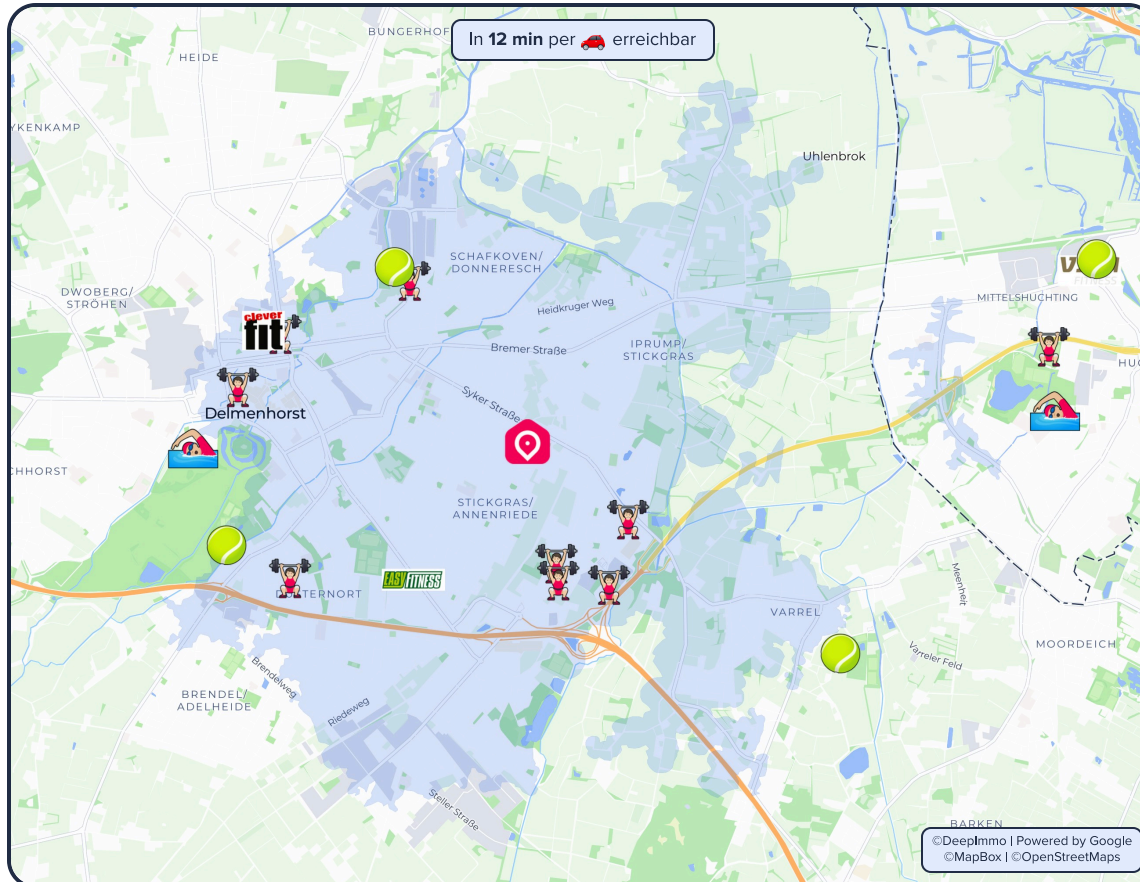

Sportmöglichkeiten

27751 Delmenhorst

Fitnessstudios, Schwimmbäder, Tennis- und Golfclubs

Ihre Sportangebote in der Umgebung

i Informationen zu den Grafiken im vollständigen Lage-Exposé

Die nächsten Sportmöglichkeiten

Delmenhorster Tennis-Club

4.4 Sterne • 56 Bewertungen

10 min

(3 km)

Freizeitbad GraftTherme

3.2 Sterne

13 min

(3,8 km)

TC Blau-Weiss Delmenhorst

4.3 Sterne • 14 Bewertungen

11 min

(4,1 km)

Golfclub Oldenburger Land

4.6 Sterne • 18 Loch • Greenfee: 65 - 75 €

27 min

(22,8 km)

Die nächsten Fitnessstudios

EASYFITNESS.club
Delmenhorst

6 min
(1,9 km)

kingdom of sports
- Delmenhorst

6 min
(2,1 km)

California Damen
Fitness Studio

9 min
(2,6 km)