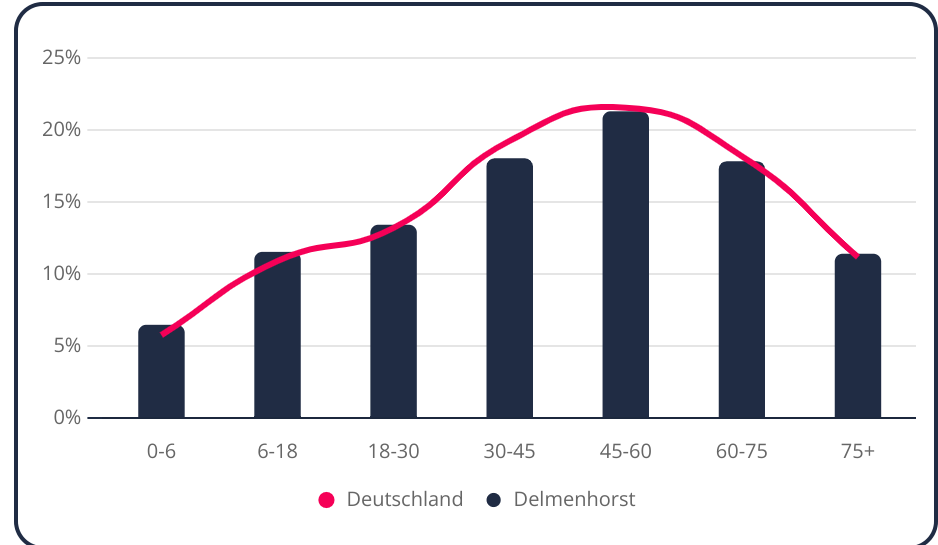

Bevölkerungspyramide