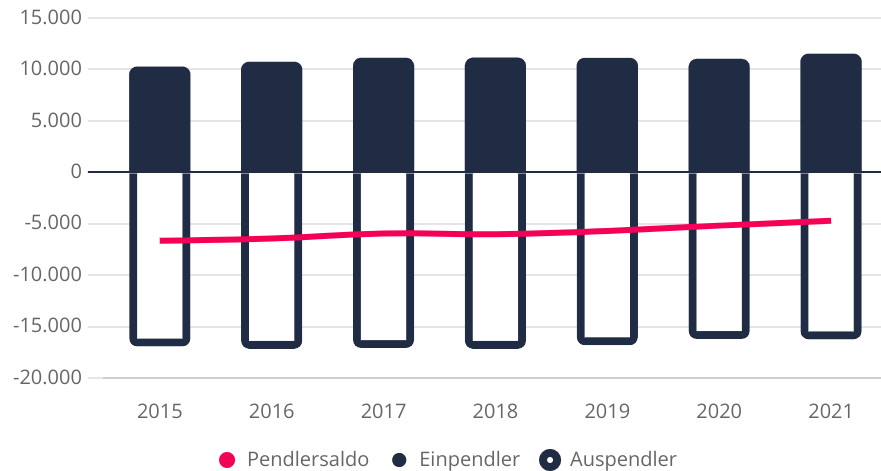

Deutschland
(5 Jahre)

↘ -0,5%

↘ -0,4%

Ø Nettoeinkommen

20.252 €

Delmenhorst
(5 Jahre)

Deutschland
(5 Jahre)

↗ +10,2%

↗ +12,5%

Öffentliche Schulden pro Kopf

1.231 €

Delmenhorst
(5 Jahre)

Deutschland
(5 Jahre)

↘ -5,4%

↘ -9,5%

Pendlersaldo

Arbeitsplätze

Allgemeine Informationen zu Immobilien

Wohnflächen Neubau

14,1 Tsd. m²

Delmenhorst
(5 Jahre)

Deutschland
(5 Jahre)

-25,0% **+3,9%**

Ø Wohnfläche je Einwohner