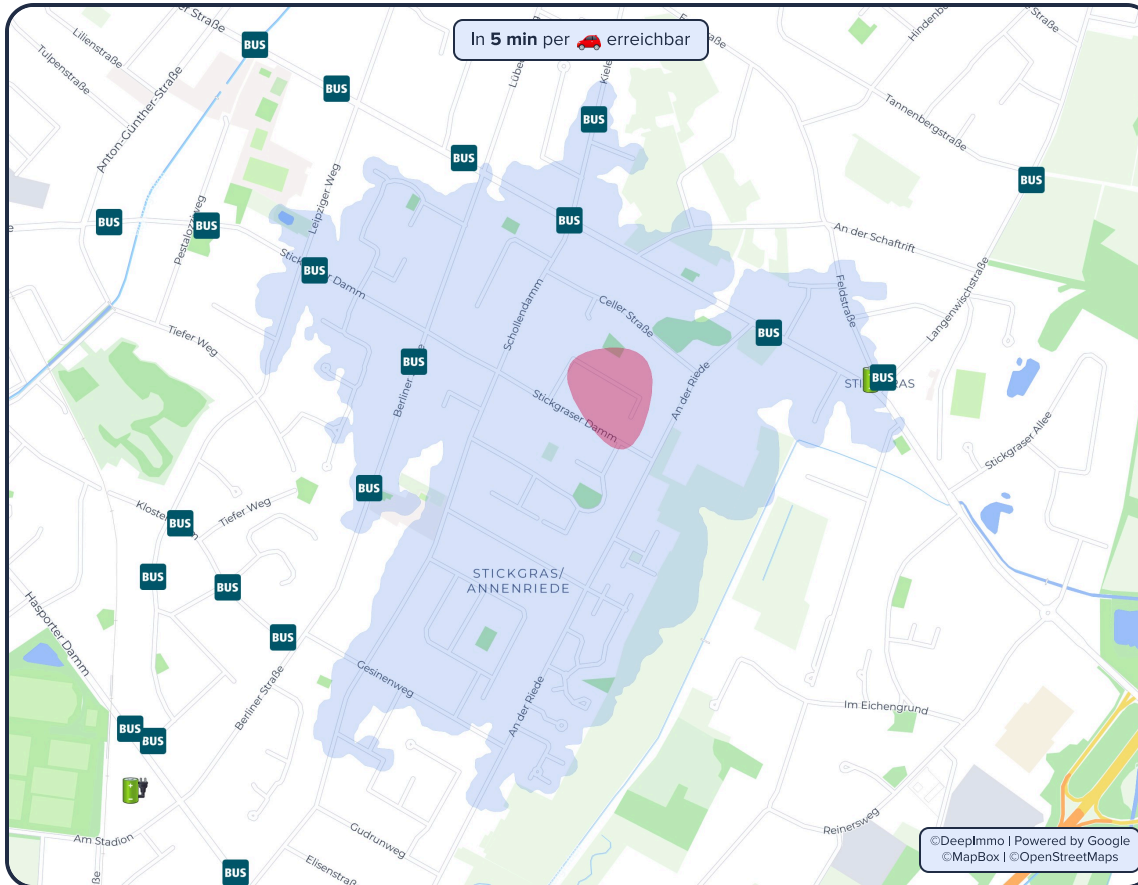

5 min
(1,7 km)

EDEKA Center Schlottmann

4.2 Sterne • 1657 Bewertungen

8 min
(2,9 km)

Bäckerei

Bäckerei Kondi-
torei Krützkamp

5 min
(1,4 km)

Getränkemarkt

HOL' AB!
Getränke Markt

11 min
(959 m)

Drogeriemarkt

dm-drogerie markt

9 min
(3,1 km)

©DeepImmo | Powered by Google
©MapBox | ©OpenStreetMaps

Mobility

ÖPNV und Fernverkehr

27751 Delmenhorst

Ihre **Mobilität** in der Umgebung

Informationen zu den Grafiken im vollständigen Lage-Exposé

Die **nächsten Haltestellen**

Autobahn

Fernverkehr

Intl. Flughafen

Bevölkerung