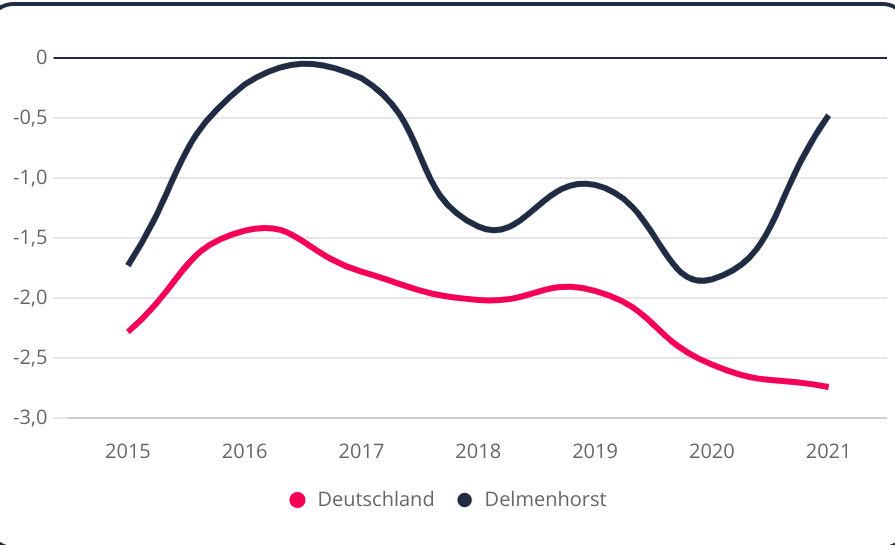

Ø Alter in Jahren

44,2 Jahre

Delmenhorst
(5 Jahre)

Deutschland
(5 Jahre)

+0,2%

+0,9%

Migrationsanteil

17,1%

Delmenhorst
(5 Jahre)

Deutschland
(5 Jahre)

+3,8%

-0,8%

Zu-/Abwanderung je Tsd. EW.

0,49 Einw.

Delmenhorst
(5 Jahre)

Deutschland
(5 Jahre)

-9,1

-2,0

Geburten und Sterbesaldo je 1.000 Einwohner

Bevölkerungspyramide

Wirtschaft

27751 Delmenhorst

Allgemeine Informationen zur Wirtschaft

Unternehmensanzahl

2.599

Delmenhorst
(5 Jahre)

Deutschland
(5 Jahre)

↘ -0,5%

↘ -2,0%

Arbeitslosenquote

10,1%

Delmenhorst
(5 Jahre)