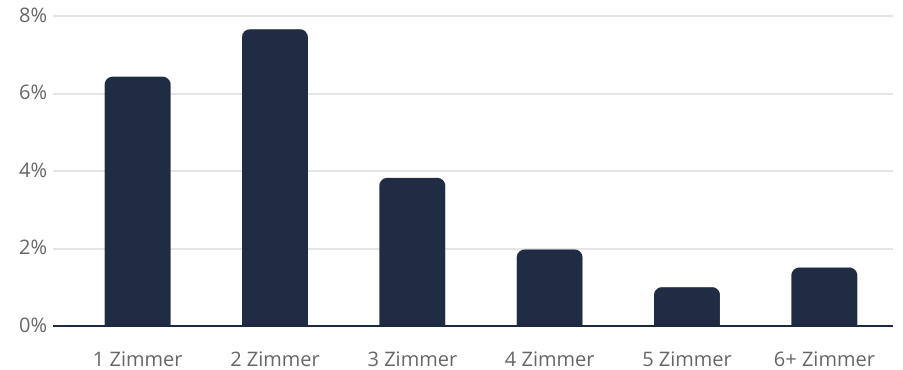

Arbeitsplätze

Allgemeine Informationen zu Immobilien

Wohnflächen Neubau

14,1 Tsd. m²

Delmenhorst
(5 Jahre)

Deutschland
(5 Jahre)

-25,0% **+3,9%**

Ø Wohnfläche je Einwohner

49,23 m²

Delmenhorst
(2 Jahre)

Deutschland
(2 Jahre)

+0,8% **+1,5%**

Entwicklung des Wohnungsbestands (letzten 5 Jahre)

Verteilung der Wohnimmobilien nach Baujahr

Bestand an Wohneinheiten abgeleitet aus der Entwicklung des Bestands