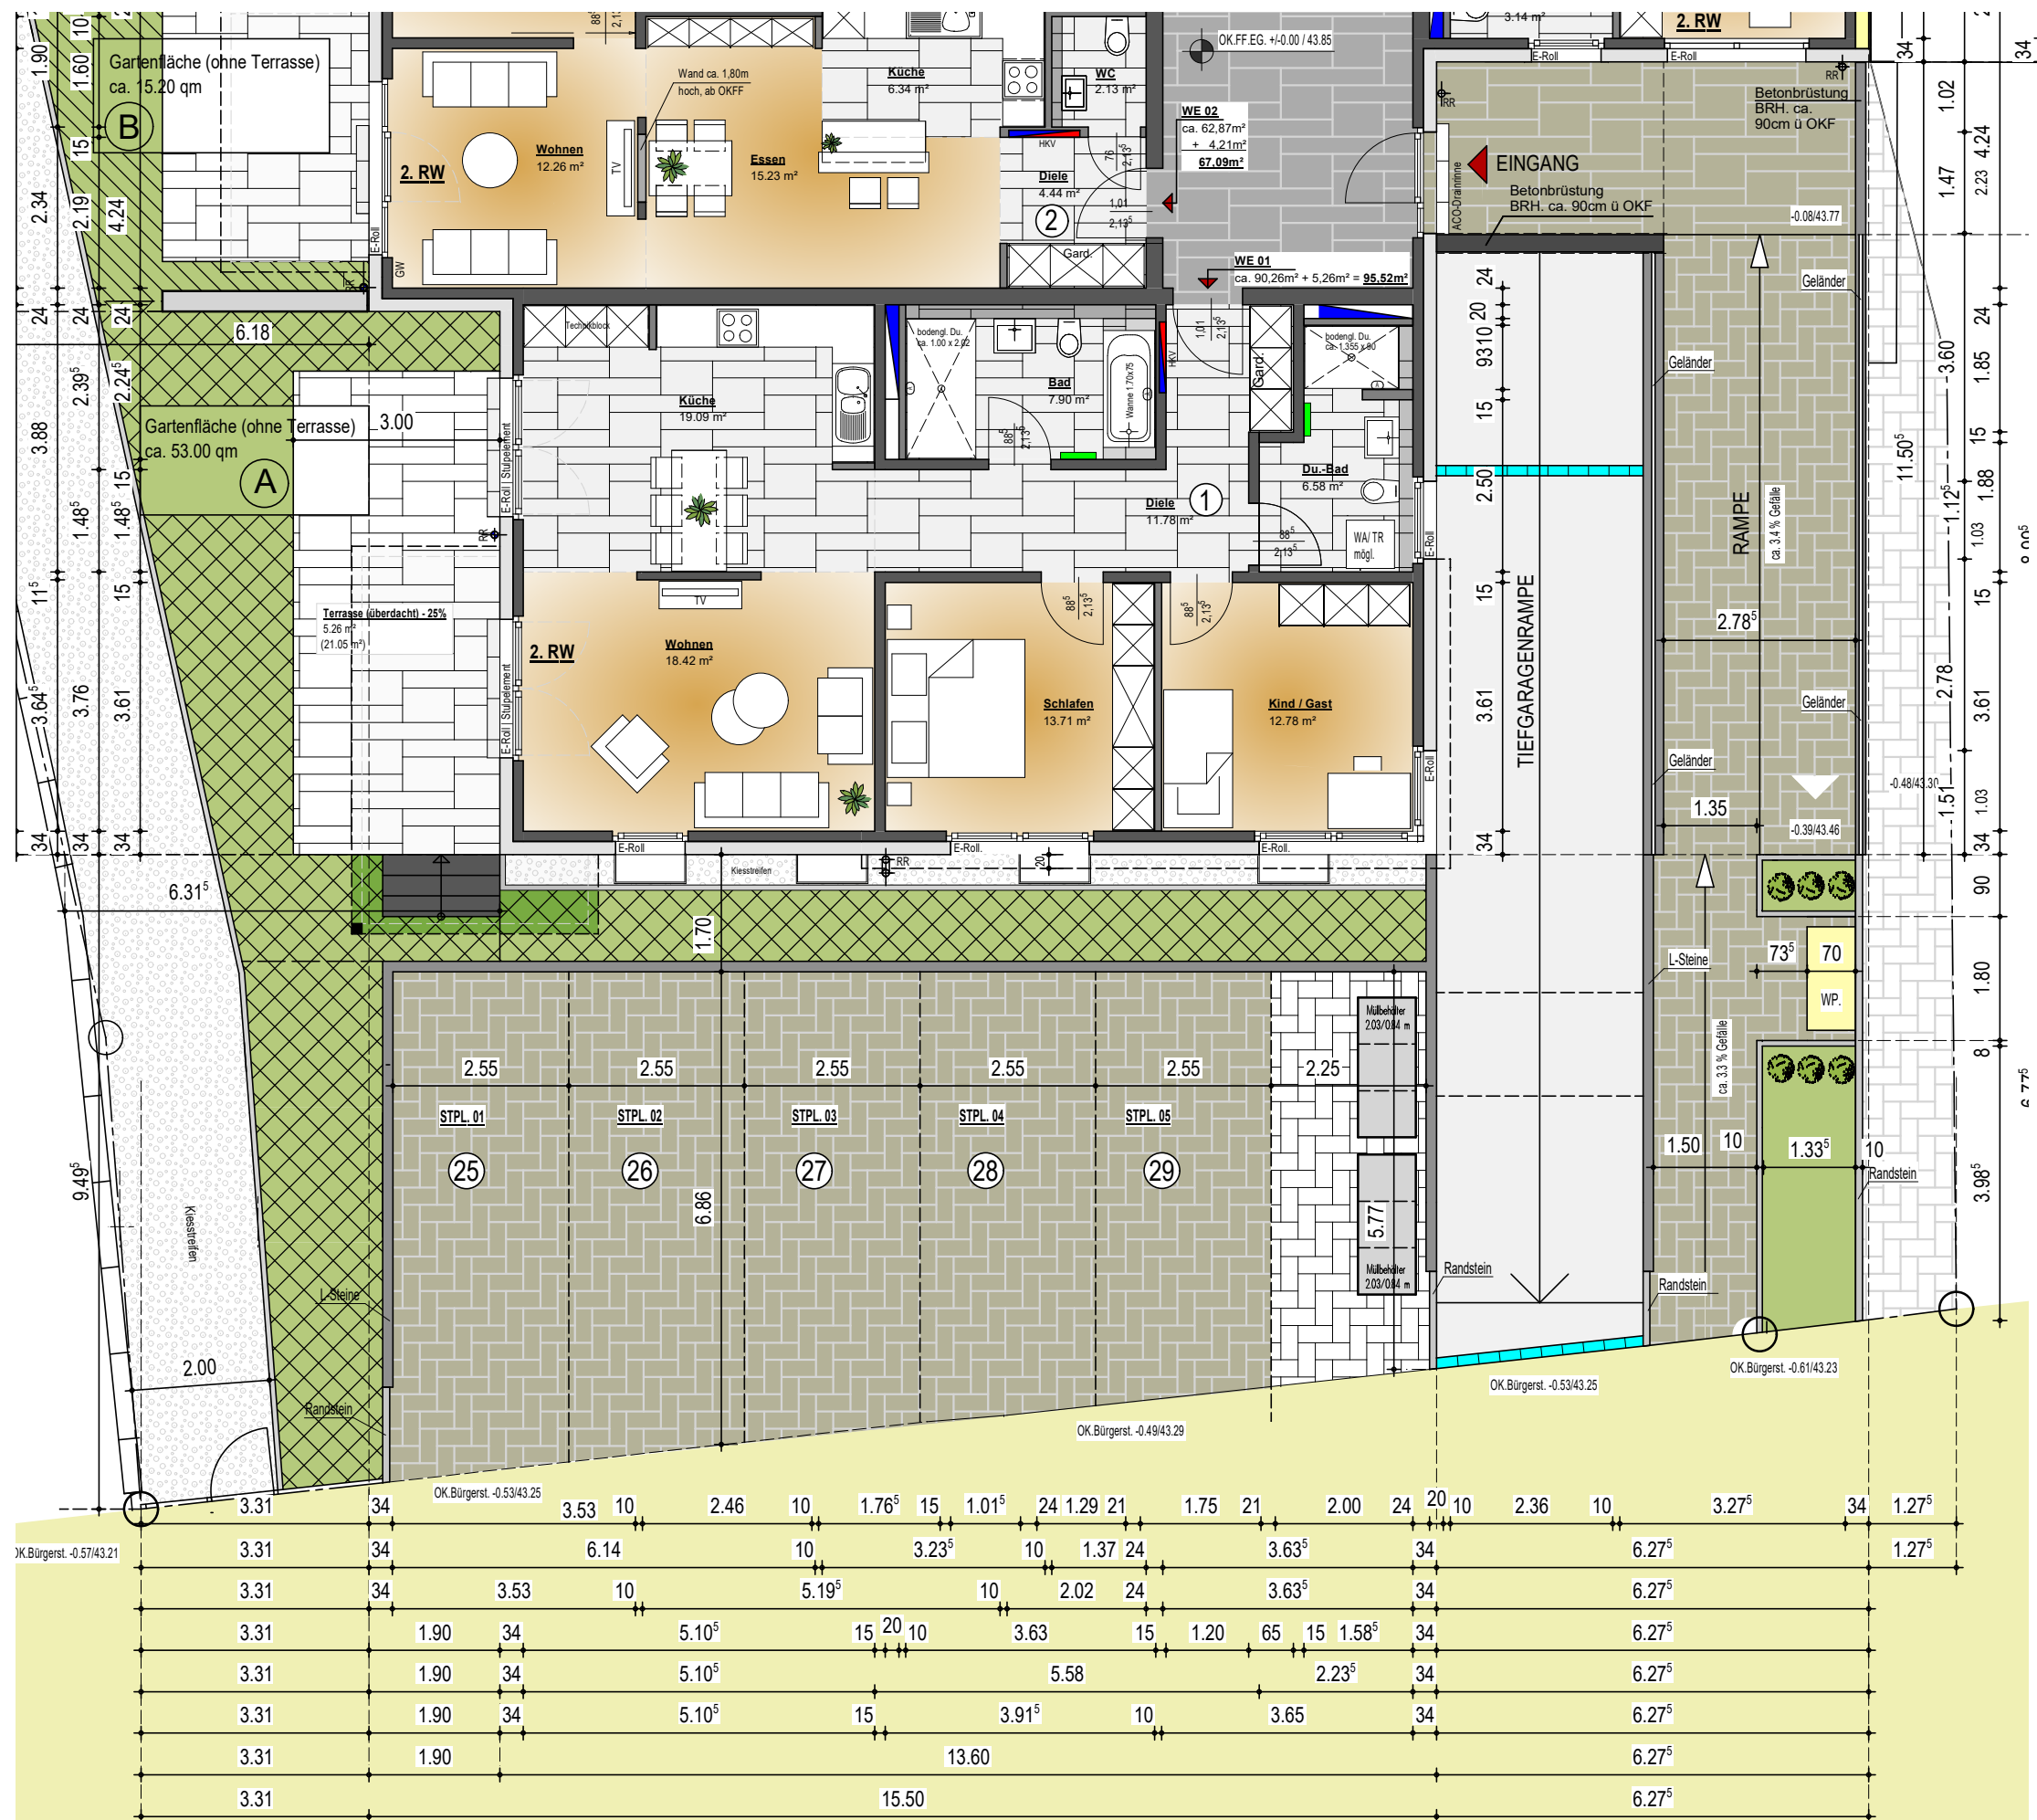

VORENTWURF

Bauvorhaben:
Neubau eines MFH mit
einer Tiefgarage (11 WE)

Planinhalt:
ERDGESCHOSS
Wohnung 01
Maßstab: 1 : 100

Bauort: Liedberger Str. 39
41352 K'broich

Gemark. | Flur | Fl.Stck.
Pesch | 4 | 387, 413

Erwerber:
-

Kundenbetreuer: WS
Planverfasser: MK
Datum: 29.05.19
Aktualisiert: 08.11.2021 (NR)
17.11.2021
25.01.2022

Alle qm Angaben sind DIN-Wohnflächen !
Die Planung ist urheberrechtlich geschützt! Die Verfertigung dieser
Planunterlagen ist verboten! Bei Verwendung des Entwurfes fällt die
Gebühr nach HOAI an!!! Weiterer Schadenersatz bleibt vorbehalten!

Liedberger Strasse