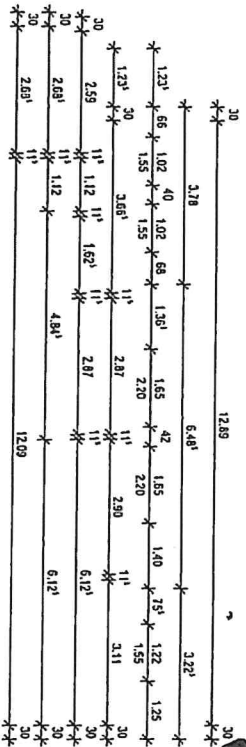

Anlage II

Weiskircher Weg 9
63150 Heusenstamm

1.0G, links

Maßstab 1:100