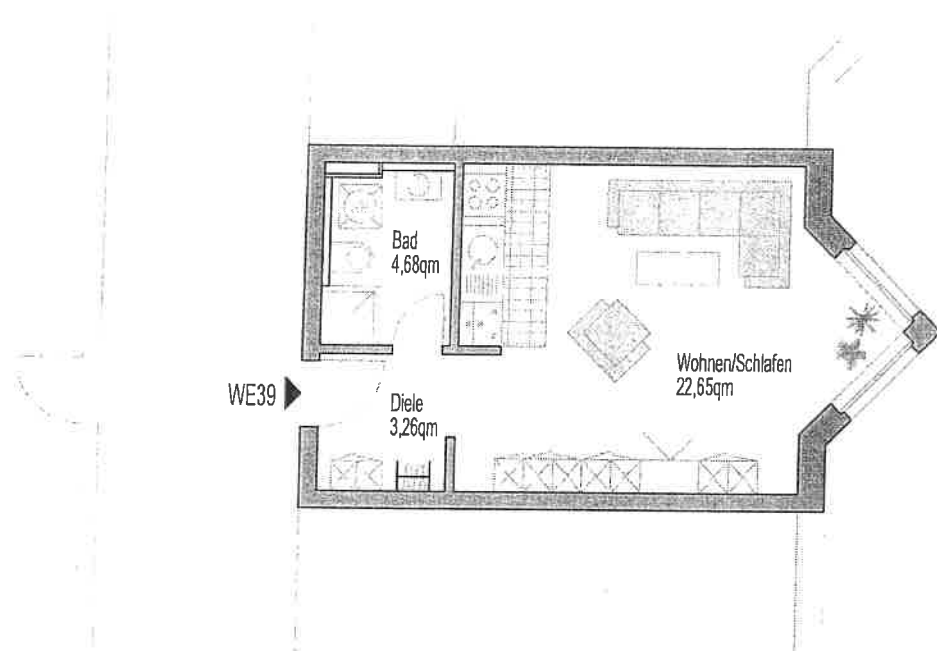

Grundriss An der Froschweide 13 - Gera (Kleinaga) Erdgeschoss

WE 39
1 ZKB
EG
Nutzfläche: 30,59 m²