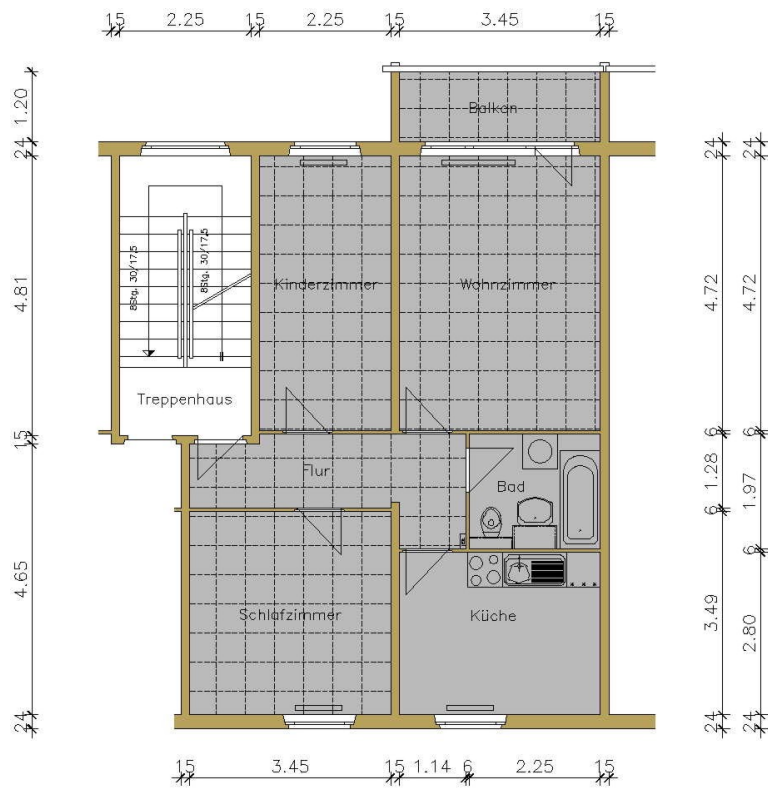

Typ IW – P – 70 (Bergen)
Grundriß Sektion IV – links