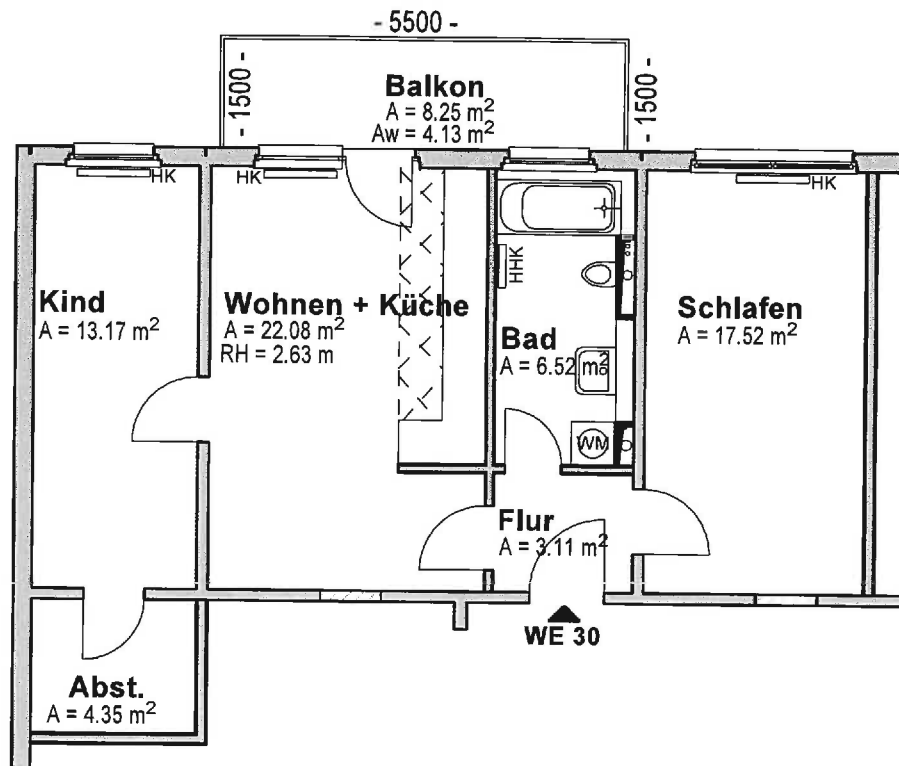

WE 30
Aw = 70,88 m²

**HOME
CAPITAL**
12.08.2022

Mehrfamilienhaus
Am St.-Nicklas-Schacht 5
09599 Freiberg

M 1:100

Raumbuch

Nr.	Bezeichnung	Wohnfläche (Aw)
WE 30	Wohnen+Küche	22,08 m ²
	Kind	13,17 m ²
	Schlafen	17,52 m ²
	Bad	6,52 m ²
	Balkon	4,13 m ²
	Flur	3,11 m ²
	Abstell.	4,35 m ²

WE 30
Aw = 70,88 m²