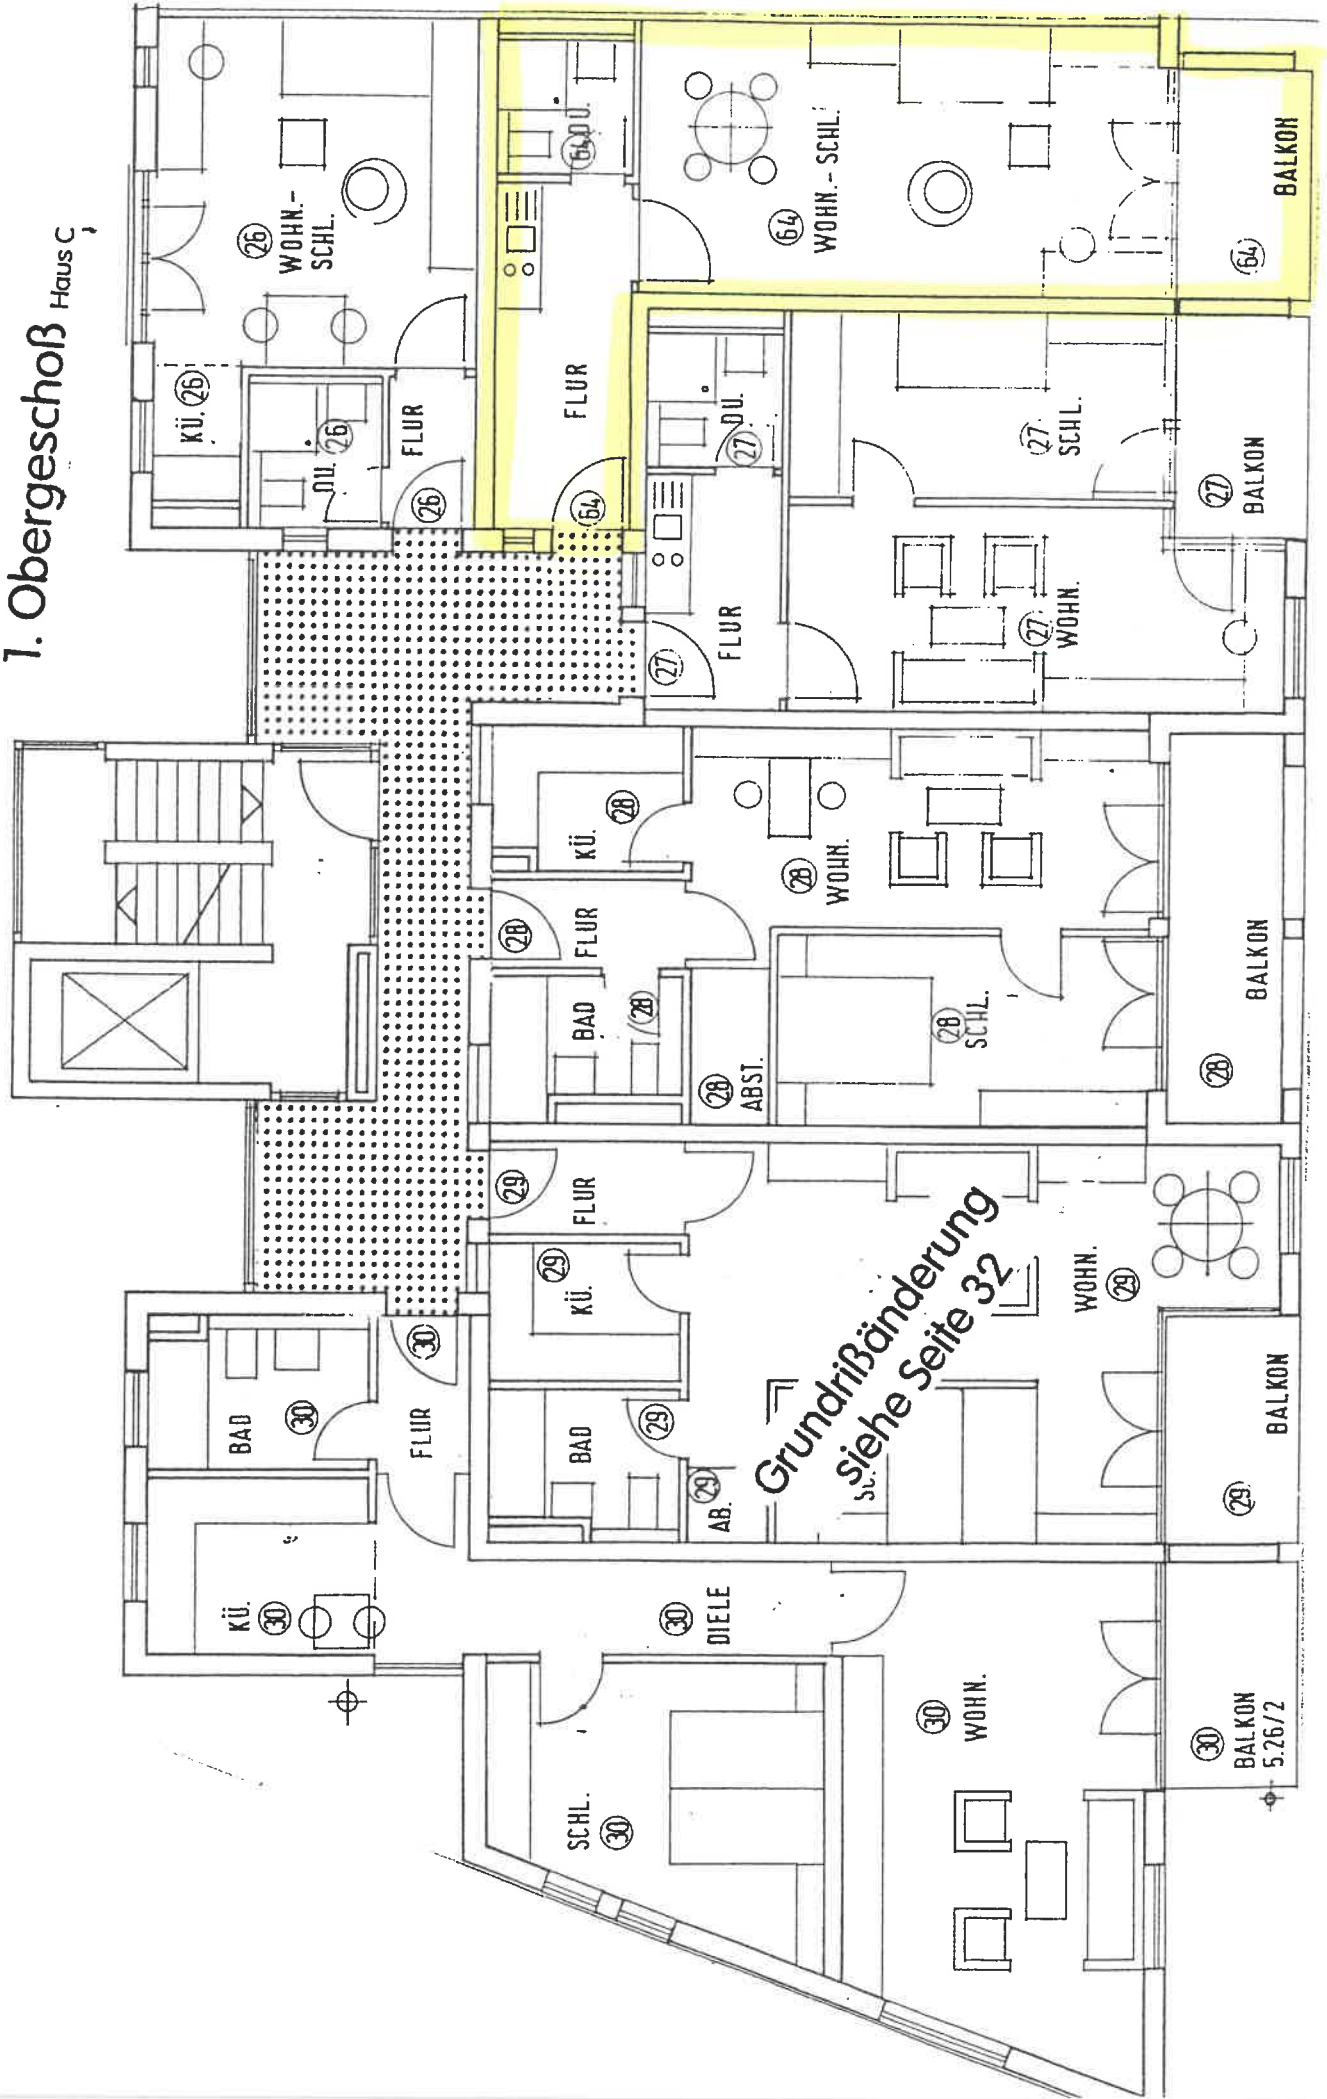

Alte Gießerei 3

HAUS C

1. Obergeschoß Haus C

Grundrißänderung
siehe Seite 32

(SÜDSEITE)

LAGEPLAN

W46 64

M 1:500