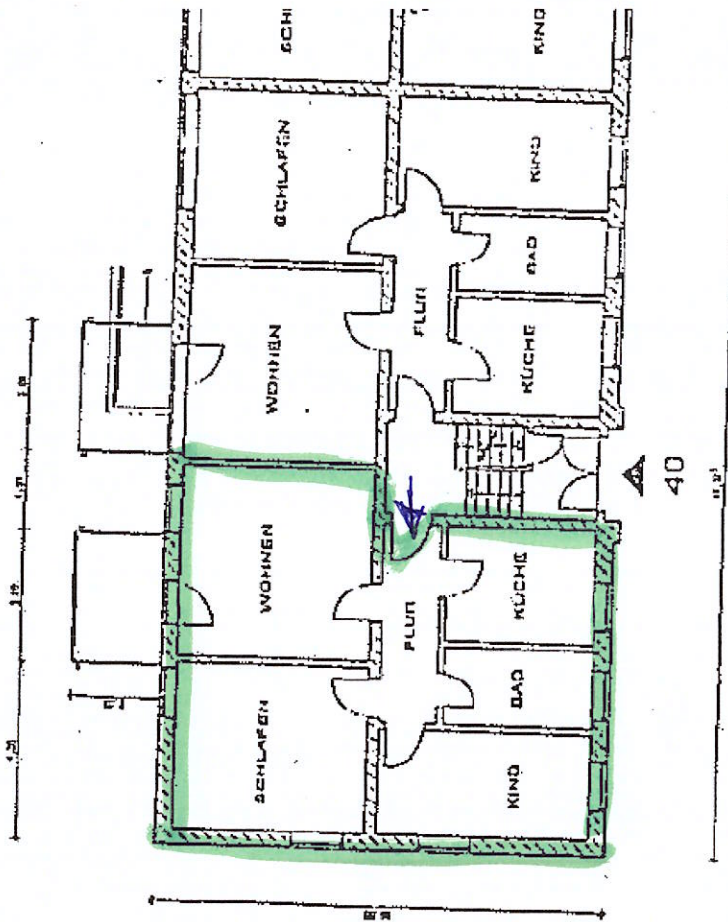

— Grundriß —

E6, mltts (WE20)
3-Raumwohng
Frankenstr. 40, Gea
64,70 qm

GRUNDRISS

Krüger
Immobilien & haustechnische
Dienstleistungen
Am Roten Berg 5
99086 Erfurt