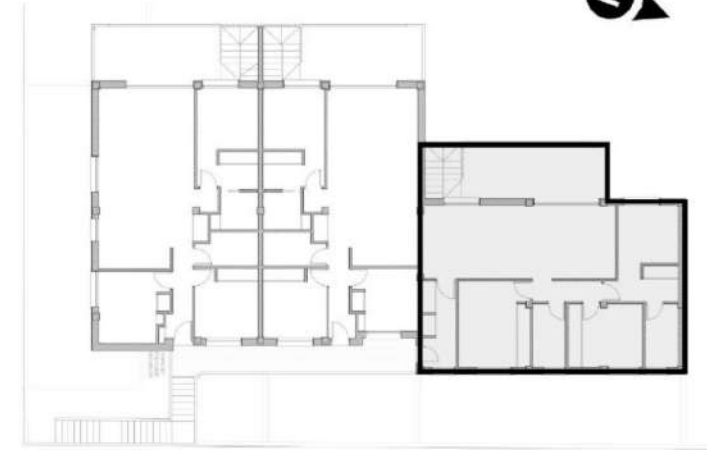

VIVIENDA TIPO N°16 - 3 DORMITORIOS

Superficie Total: 92,78 m2
Terraza : 16,15 m2
Solarium: 85,30 m2